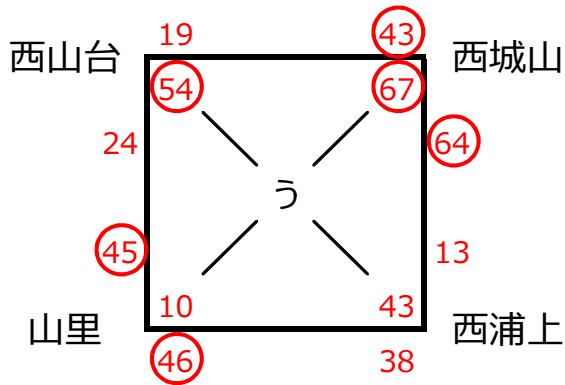

シンデレラリーグ結果

パート	1位	2位	3位	4位
あ	上長崎	小江原	稲佐	高尾
い	長浦	桜が丘	城山	香焼
う	西城山	山里	西山台	西浦上
え	長崎Jr.	坂本	村松	飽浦
次大会	1部トーナメントへ		2部トーナメントへ	