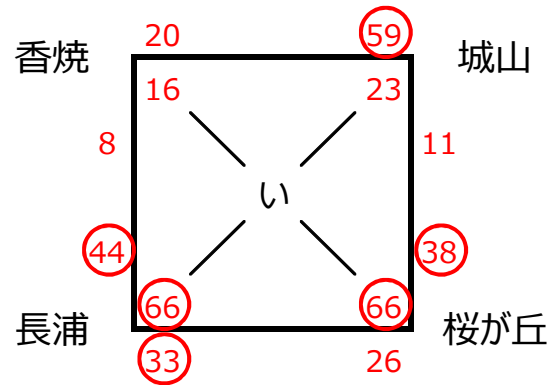

シンデレラリーグ結果

パート	1位	2位	3位	4位
あ	上長崎	小江原	稲佐	高尾
い	長浦	桜が丘	城山	香焼
う	西城山	山里	西山台	西浦上
え	長崎Jr.	坂本	村松	飽浦
次大会	1部トーナメントへ		2部トーナメントへ	