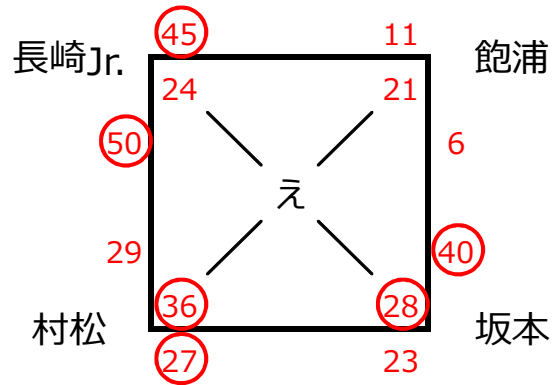

シンデレラリーグ結果

パート	1位	2位	3位	4位
あ	上長崎	小江原	稲佐	高尾
い	長浦	桜が丘	城山	香焼
う	西城山	山里	西山台	西浦上
え	長崎Jr.	坂本	村松	飽浦
次大会	1部トーナメントへ		2部トーナメントへ	