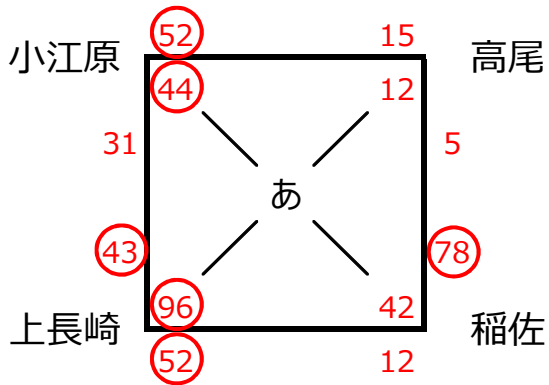

シンデレラリーグ結果

パート	1位	2位	3位	4位
あ	上長崎	小江原	稲佐	高尾
い	長浦	桜が丘	城山	香焼
う	西城山	山里	西山台	西浦上
え	長崎Jr.	坂本	村松	飽浦
次大会	1部トーナメントへ		2部トーナメントへ	