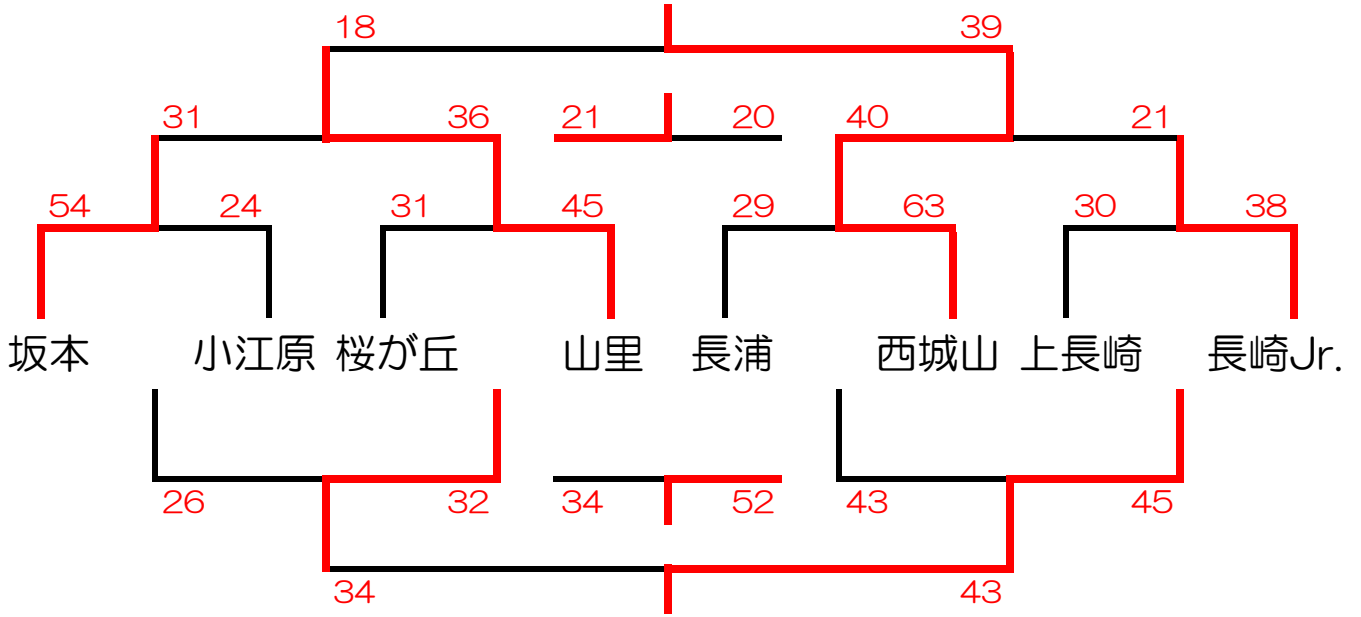

2012.09.30 シンデレラリーグ 結果

1部トーナメント (長浦会場)

2部トーナメント (村松会場)