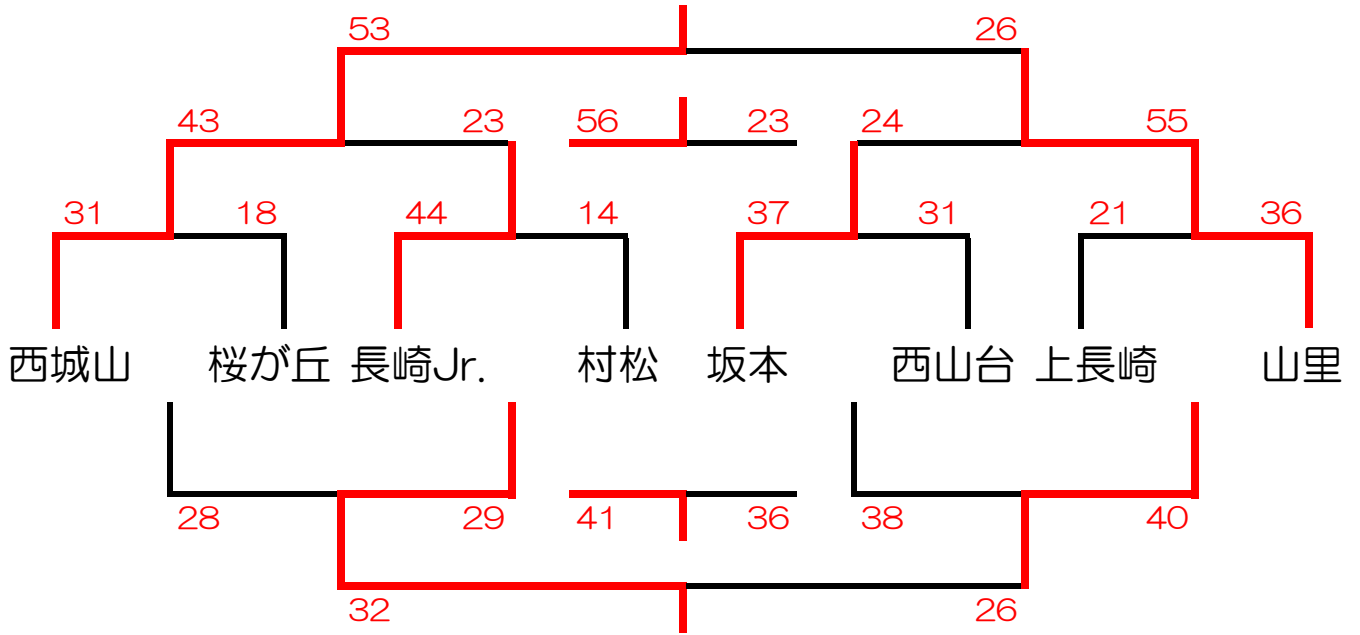

2012.12.22 シンデレラリーグ 結果

1部トーナメント (山里会場)

2部トーナメント (長浦会場)