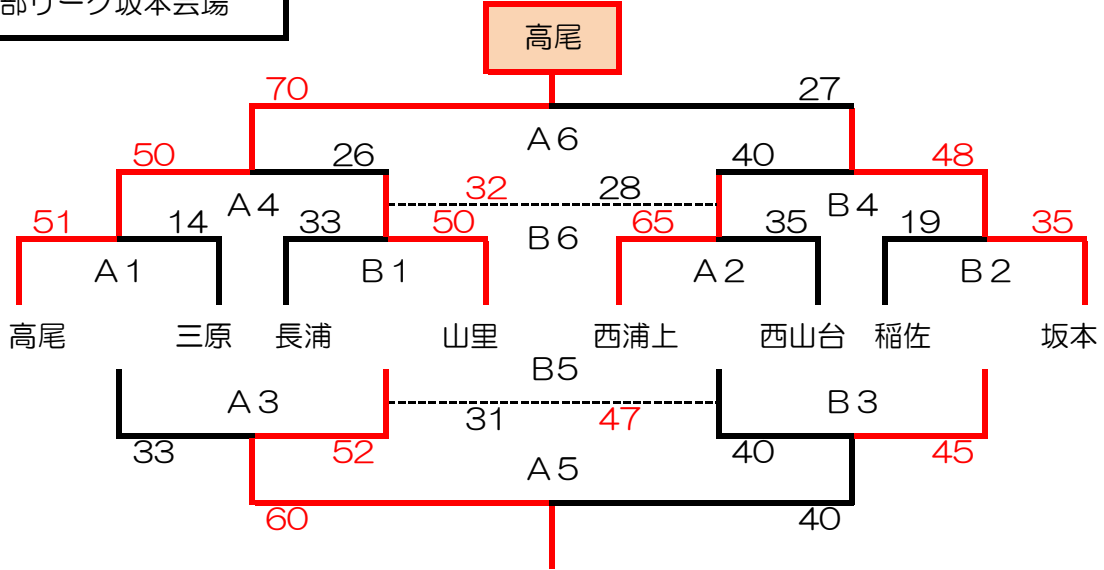

平成22年度 第2回 シンデレラリーグ試合結果

1部リーグ坂本会場

2部リーグ飽浦会場