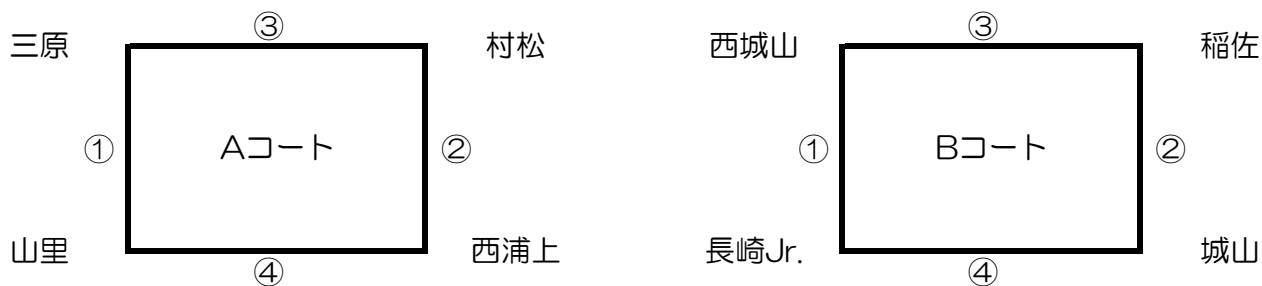

シンデレラリーグ 送別大会

日時 3月13日(日)

会場 山里小学校(駐車場4台)

参加費 2000円(フリースロー大会賞品代)→当日に集めます。

対戦

順	時刻	Aコート	Bコート
①	9:00	三原 VS 山里	西城山 VS 長崎Jr.
		(西浦上TO・村松)	(城山TO・稲佐)
②	10:00	村松 VS 西浦上	稲佐 VS 城山
		(三原TO・山里)	(西城山TO・長崎Jr.)
F	11:00	フリースロー大会(6年生・5年生以下・保護者の部)	
昼食			
③	12:45	三原 VS 村松	西城山 VS 稲佐
		(山里TO・西浦上)	(長崎Jr.TO・城山)
④	13:45	山里 VS 西浦上	長崎Jr. VS 城山
		(村松TO・三原)	(稲佐TO・西城山)
G	14:45	6年生 VS 指導者	
閉会式			

★今大会は送別大会ですので、通常の大会と異なる点がいくつかあります。御注意ください。

- ①勝ち抜きトーナメント戦ではなく、四角リーグです。(各チーム2試合)
- ②10人枠にとらわれず、6年生をたくさん試合に出してください。
- ③今大会の結果は、次大会には反映されません。

★フリースロー大会について★

◇6年生・5年生以下の部◇

◇保護者の部◇

- フリースローラインを先頭に1列に並び、順番にフリースローを行う。
- 各チームのキャプテンがリバウンド・シューターへのパスを行う。
- 90秒間で何本成功するかで競う。