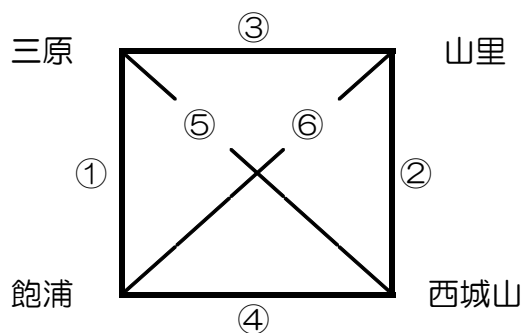

第5回 シンデレラリーグ

日時 6月26日(日) 指導者会 8:30~

会場 飽浦小学校(駐車場4台)

参加費 2000円(抽選会の時に、支払いをしていないチームのみ集めます)

あパート

うパート

対戦

時間	Aコート	Bコート
① 9:00	高尾 VS 長浦	三原 VS 飽浦
	TO 稲佐 小江原	TO 西城山 山里
② 10:00	稲佐 VS 小江原	西城山 VS 山里
	TO 長浦 高尾	TO 飽浦 三原
③ 11:00	小江原 VS 高尾	山里 VS 三原
	TO 稲佐 長浦	TO 西城山 飽浦
昼食 (B戦)		
④ 12:45	長浦 VS 稲佐	飽浦 VS 西城山
	TO 小江原 高尾	TO 山里 三原
⑤ 13:45	高尾 VS 稲佐	三原 VS 西城山
	TO 長浦 小江原	TO 飽浦 山里
⑥ 14:45	長浦 VS 小江原	飽浦 VS 山里
	TO 高尾 稲佐	TO 三原 西城山
諸連絡		