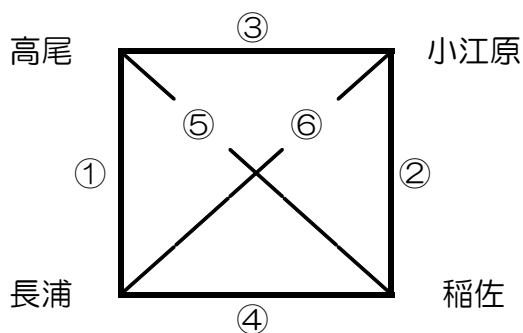

第5回 シンデレラリーグ

日時 6月26日(日) 指導者会 8:30~

会場 飽浦小学校(駐車場4台)

参加費 2000円(抽選会の時に、支払いをしていないチームのみ集めます)

あパート

うパート

対戦

時間	Aコート	Bコート
① 9:00	高尾 VS 長浦	三原 VS 飽浦
	TO 稲佐 小江原	TO 西城山 山里
② 10:00	稲佐 VS 小江原	西城山 VS 山里
	TO 長浦 高尾	TO 飽浦 三原
③ 11:00	小江原 VS 高尾	山里 VS 三原
	TO 稲佐 長浦	TO 西城山 飽浦
昼食 (B戦)		
④ 12:45	長浦 VS 稲佐	飽浦 VS 西城山
	TO 小江原 高尾	TO 山里 三原
⑤ 13:45	高尾 VS 稲佐	三原 VS 西城山
	TO 長浦 小江原	TO 飽浦 山里
⑥ 14:45	長浦 VS 小江原	飽浦 VS 山里
	TO 高尾 稲佐	TO 三原 西城山
諸連絡		