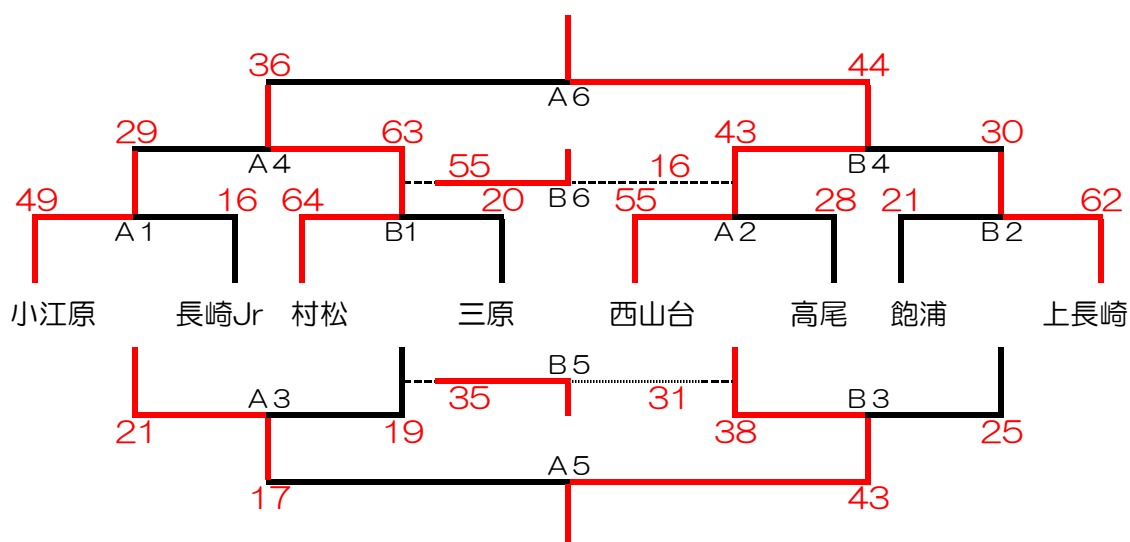

第6回 シンデレラリーグ 1部トーナメント

日時	平成23年9月23日（金） 指導者会・・・8：30～ 試合開始・・・9：00
場所	飽浦小学校体育館
参加費	2000円
試合時間	6-①-6-⑤-6-①-6 （止め）
駐車場	各チーム4台まで

順	試合開始時刻	Aコート	Bコート
1	9:00	小江原 - 長崎Jr TO 西山台 ・ 高尾	村松 - 三原 TO 飽浦 ・ 上長崎
2	10:10	西山台 - 高尾 TO 小江原 ・ 長崎Jr	飽浦 - 上長崎 TO 村松 ・ 三原
3	11:20	A1負 - B1負 A1勝 ・ B1勝	A2負 - B2負 A2勝 ・ B2勝
昼食・B戦			
4	13:00	A1勝 - B1勝 A1負 ・ B1負	A2勝 - B2勝 A2負 ・ B2負
5	14:10	A3勝 - B3勝 A4の2チーム	A3負 - B3負 B4の2チーム
6	15:20	A4勝 - B4勝 A5の2チーム	A4負 - B4負 B5の2チーム
閉会式			

★諸注意★

- 開場は、8:00です。（それより早く到着しないようにしてください。）
- 練習は、8:10から第2試合目のチーム、8:35から第1試合目のチームで行ってください。
- 指導者会は、8:30からステージで行います。
- 試合順、審判割については、上表で行います。
（第3試合以降のTOは、偏りがないう、審判校で話し合って決めてください。）
- 1部Tの下位2チームは、次大会は2部Tに参加することになります。
- 3位まで表彰を行います。また、各チーム1名優秀選手を選出し、賞品を差し上げます。