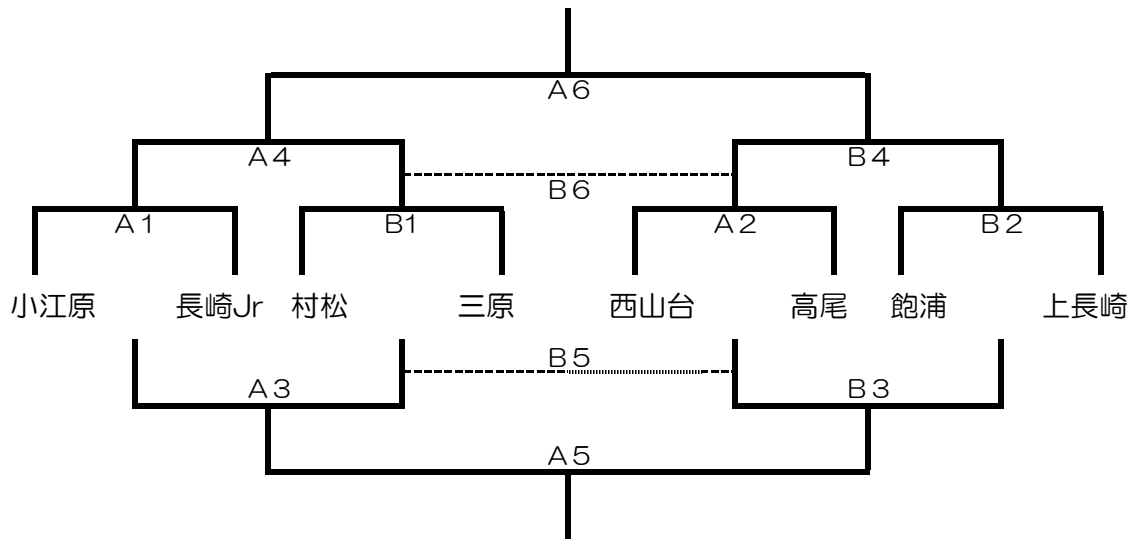

# 第6回 シンデレラリーグ 1部トーナメント

日時	平成23年9月23日（金） 指導者会・・・8：30～ 試合開始・・・9：00
場所	飽浦小学校体育館
参加費	2000円
試合時間	6-①-6-⑤-6-①-6 （止め）
駐車場	各チーム4台まで

順	試合開始時刻	Aコート	Bコート
1	9:00	小江原 - 長崎Jr TO 西山台 ・ 高尾	村松 - 三原 TO 飽浦 ・ 上長崎
2	10:10	西山台 - 高尾 TO 小江原 ・ 長崎Jr	飽浦 - 上長崎 TO 村松 ・ 三原
3	11:20	A1負 - B1負 A1勝 ・ B1勝	A2負 - B2負 A2勝 ・ B2勝
昼食・B戦			
4	13:00	A1勝 - B1勝 A1負 ・ B1負	A2勝 - B2勝 A2負 ・ B2負
5	14:10	A3勝 - B3勝 A4の2チーム	A3負 - B3負 B4の2チーム
6	15:20	A4勝 - B4勝 A5の2チーム	A4負 - B4負 B5の2チーム
閉会式			

- ★諸注意★
- 開場は、8:00です。（それより早く到着しないようにしてください。）
  - 練習は、8:10から第2試合目のチーム、8:35から第1試合目のチームで行ってください。
  - 指導者会は、8:30からステージで行います。
  - 試合順、審判割については、上表で行います。  
（第3試合以降のTOは、偏りがないう、審判校で話し合ってお決めください。）
  - 1部Tの下位2チームは、次大会は2部Tに参加することになります。
  - 3位まで表彰を行います。また、各チーム1名優秀選手を選出し、賞品を差し上げます。