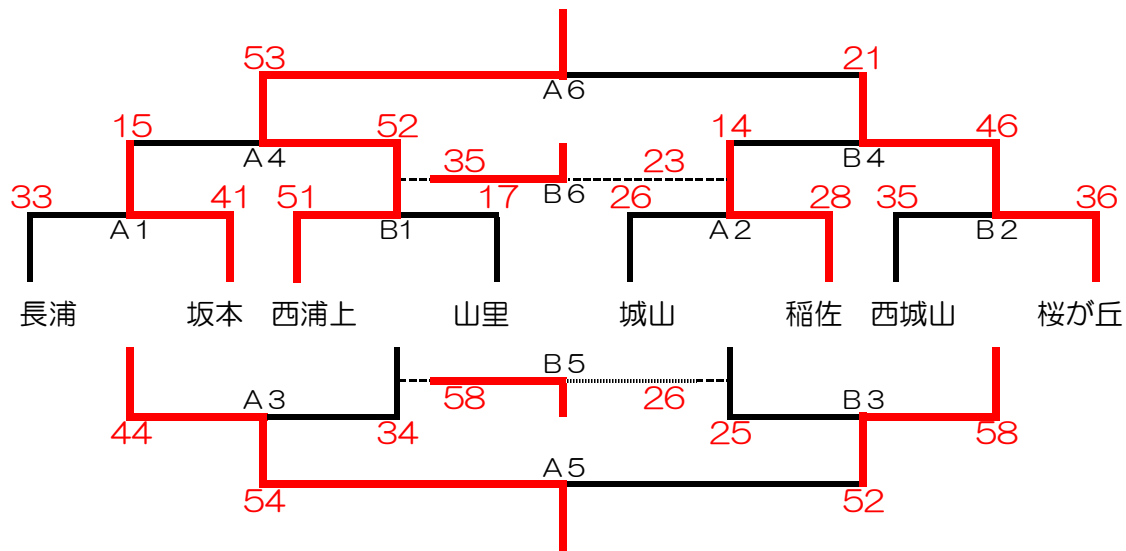

第6回 シンデレラリーグ 2部トーナメント

日時	平成23年9月23日（金） 指導者会・・・8：30～ 試合開始・・・9：00
場所	山里小学校体育館
参加費	2000円
試合時間	6-①-6-⑤-6-①-6 （止め）
駐車場	各チーム4台まで

順	試合開始時刻	Aコート	Bコート
1	9:00	長浦 - 坂本 TO 城山・稲佐	西浦上 - 山里 TO 西城山・桜が丘
2	10:10	城山 - 稲佐 TO 長浦・坂本	西城山 - 桜が丘 TO 西浦上・山里
3	11:20	A1負 - B1負 A1勝・B1勝	A2負 - B2負 A2勝・B2勝
昼食・B戦			
4	13:00	A1勝 - B1勝 A1負・B1負	A2勝 - B2勝 A2負・B2負
5	14:10	A3勝 - B3勝 A4の2チーム	A3負 - B3負 B4の2チーム
6	15:20	A4勝 - B4勝 A5の2チーム	A4負 - B4負 B5の2チーム
閉会式			

★諸注意★

- 開場は、8:00です。（それより早く到着しないようにしてください。）
- 練習は、8:10から第2試合目のチーム、8:35から第1試合目のチームで行ってください。
- 指導者会は、8:30からステージで行います。
- 試合順、審判割については、上表で行います。
（第3試合以降のTOは、偏りが無いよう、審判校で話し合ってください。）
- 2部Tの上位2チームは、次大会は1部Tに参加することになります。
- 3位まで表彰を行います。また、各チーム1名優秀選手を選出し、賞品を差し上げます。