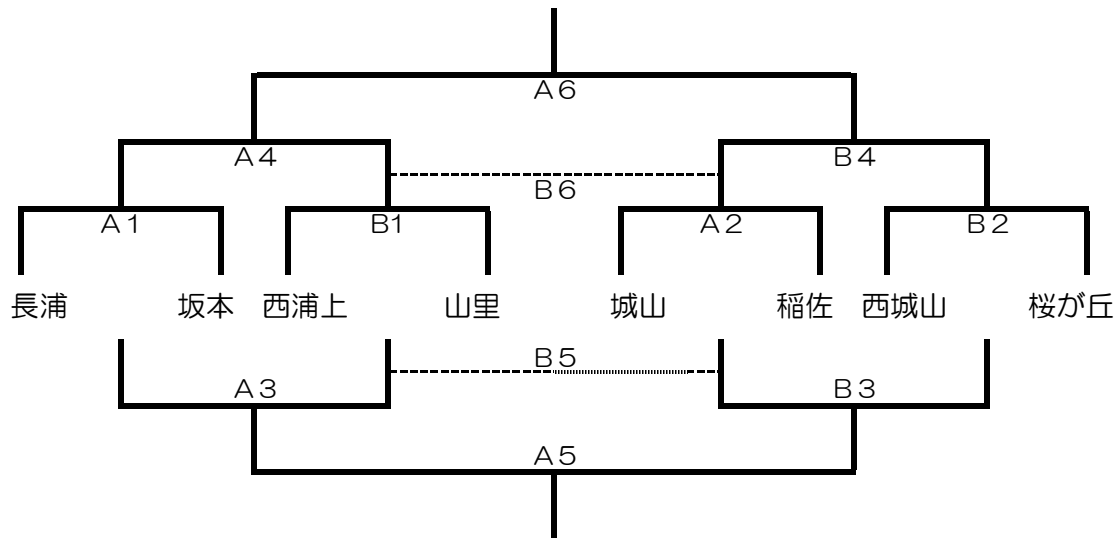

第6回 シンデレラリーグ 2部トーナメント

日時	平成23年9月23日（金） 指導者会・・・8:30～ 試合開始・・・9:00
場所	山里小学校体育館
参加費	2000円
試合時間	6-①-6-⑤-6-①-6 （止め）
駐車場	各チーム4台まで

順	試合開始時刻	Aコート	Bコート
1	9:00	長浦 - 坂本 TO 城山・稲佐	西浦上 - 山里 TO 西城山・桜が丘
2	10:10	城山 - 稲佐 TO 長浦・坂本	西城山 - 桜が丘 TO 西浦上・山里
3	11:20	A1負 - B1負 A1勝・B1勝	A2負 - B2負 A2勝・B2勝
昼食・B戦			
4	13:00	A1勝 - B1勝 A1負・B1負	A2勝 - B2勝 A2負・B2負
5	14:10	A3勝 - B3勝 A4の2チーム	A3負 - B3負 B4の2チーム
6	15:20	A4勝 - B4勝 A5の2チーム	A4負 - B4負 B5の2チーム
閉会式			

★諸注意★

- 開場は、8:00です。（それより早く到着しないようにしてください。）
- 練習は、8:10から第2試合目のチーム、8:35から第1試合目のチームで行ってください。
- 指導者会は、8:30からステージで行います。
- 試合順、審判割については、上表で行います。
（第3試合以降のTOは、偏りがないう、審判校で話し合って決めてください。）
- 2部Tの上位2チームは、次大会は1部Tに参加することになります。
- 3位まで表彰を行います。また、各チーム1名優秀選手を選出し、賞品を差し上げます。