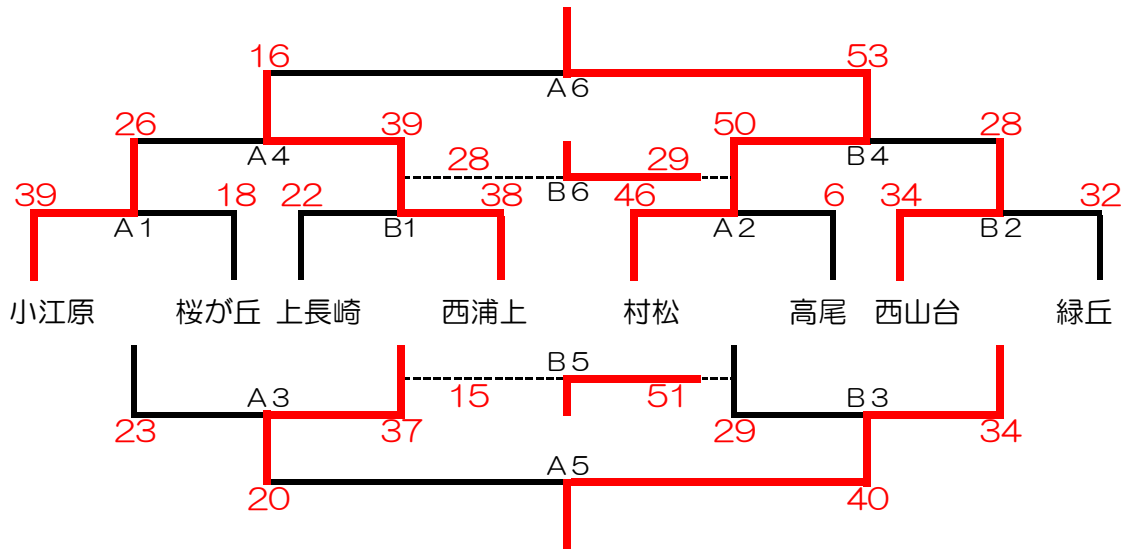

第7回 シンデレラリーグ 1部トーナメント

日時	平成23年12月23日（金） 指導者会・・・8:30～ 試合開始・・・9:00
場所	桜が丘小学校体育館
参加費	2000円
試合時間	5-①-5-⑤-5-①-5 （止め）
駐車場	各チーム5台まで

順	試合開始時刻	Aコート	Bコート
1	9:00	小江原 - 桜が丘 TO 村松 ・ 高尾	上長崎 - 西浦上 TO 西山台 ・ 緑丘
2	10:00	村松 - 高尾 TO 小江原 ・ 桜が丘	西山台 - 緑丘 TO 上長崎 ・ 西浦上
3	11:00	A1負 - B1負 A1勝 ・ B1勝	A2負 - B2負 A2勝 ・ B2勝
昼食・B戦			
4	12:45	A1勝 - B1勝 A1負 ・ B1負	A2勝 - B2勝 A2負 ・ B2負
5	13:45	A3勝 - B3勝 A4の2チーム	A3負 - B3負 B4の2チーム
6	14:45	A4勝 - B4勝 A5の2チーム	A4負 - B4負 B5の2チーム
閉会式			

★諸注意★

- ※長崎Jrが参加できないため、緑丘を招待しています。
- 開場は、8:00です。（それより早く到着しないようにしてください。）
- 練習は、8:10から第2試合目のチーム、8:35から第1試合目のチームで行ってください。
- 指導者会は、8:30からステージで行います。
- 試合順、審判割については、上表で行います。
（第3試合以降のTOは、偏りがないうよう、審判校で話し合ってください。）
- 3位まで表彰を行います。
- 各チームから1名「シンデレラ賞」を選出し、賞品を差し上げます。