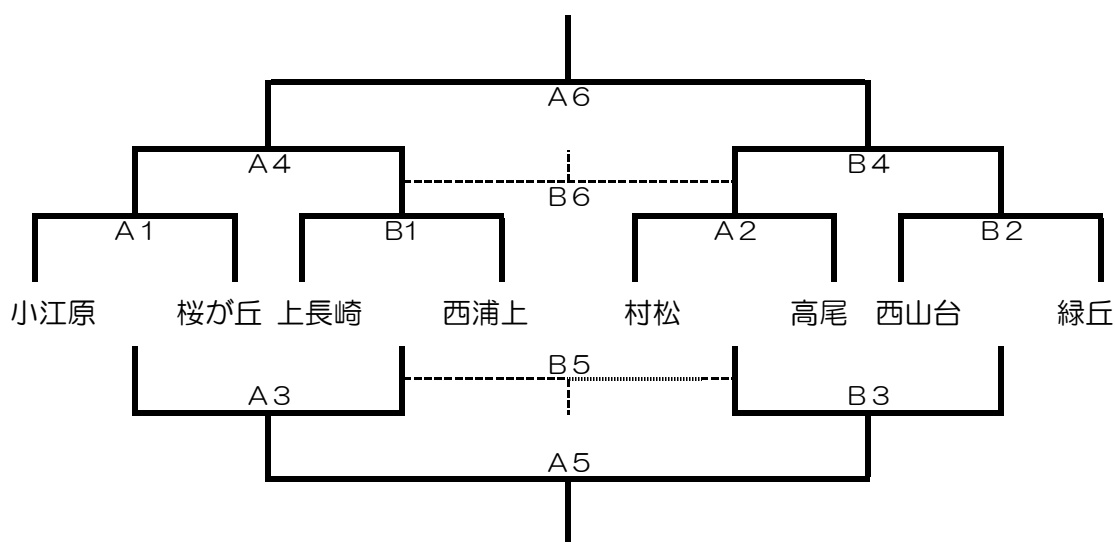

第7回 シンデレラリーグ 1部トーナメント

日時	平成23年12月23日（金） 指導者会・・・8:30～ 試合開始・・・9:00
場所	桜が丘小学校体育館
参加費	2000円
試合時間	5-①-5-⑤-5-①-5 （止め）
駐車場	各チーム5台まで

順	試合開始時刻	Aコート	Bコート
1	9:00	小江原 - 桜が丘 TO 村松 ・ 高尾	上長崎 - 西浦上 TO 西山台 ・ 緑丘
2	10:00	村松 - 高尾 TO 小江原 ・ 桜が丘	西山台 - 緑丘 TO 上長崎 ・ 西浦上
3	11:00	A1負 - B1負 A1勝 ・ B1勝	A2負 - B2負 A2勝 ・ B2勝
昼食・B戦			
4	12:45	A1勝 - B1勝 A1負 ・ B1負	A2勝 - B2勝 A2負 ・ B2負
5	13:45	A3勝 - B3勝 A4の2チーム	A3負 - B3負 B4の2チーム
6	14:45	A4勝 - B4勝 A5の2チーム	A4負 - B4負 B5の2チーム
閉会式			

★諸注意★

- ※長崎Jrが参加できないため、緑丘を招待しています。
- 開場は、8:00です。（それより早く到着しないようにしてください。）
- 練習は、8:10から第2試合目のチーム、8:35から第1試合目のチームで行ってください。
- 指導者会は、8:30からステージで行います。
- 試合順、審判割については、上表で行います。
（第3試合以降のTOは、偏りが無いよう、審判校で話し合って決めてください。）
- 3位まで表彰を行います。
- 各チームから1名「シンデレラ賞」を選出し、賞品を差し上げます。