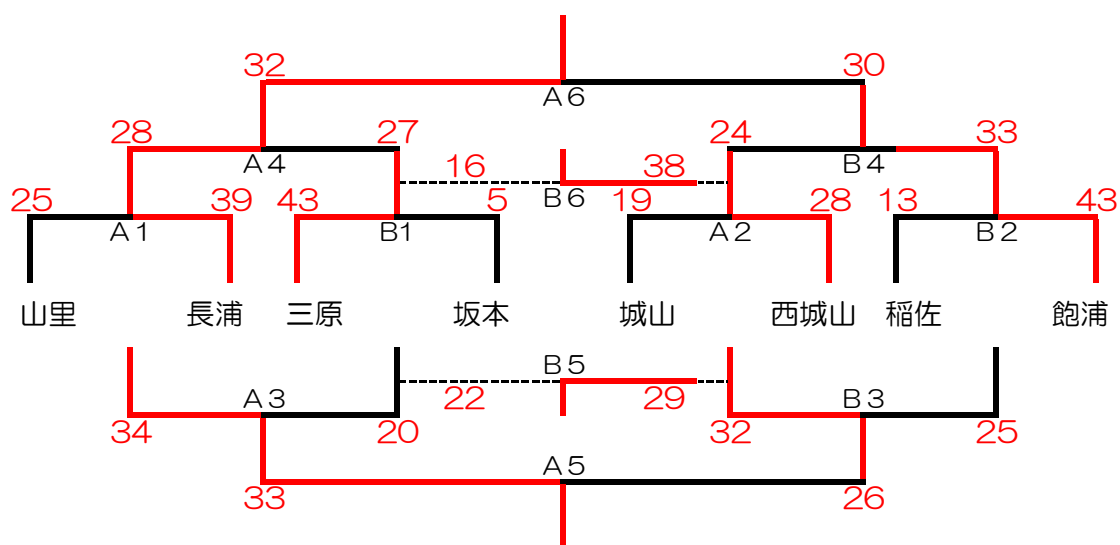

第7回 シンデレラリーグ 2部トーナメント

日時	平成23年12月23日（金） 指導者会・・・8：30～ 試合開始・・・9：00
場所	山里小学校体育館
参加費	2000円
試合時間	5-①-5-⑤-5-①-5（止め）
駐車場	各チーム4台まで

順	試合開始時刻	Aコート	Bコート
1	9:00	山里 - 長浦 TO 城山・西城山	三原 - 坂本 TO 稲佐・飽浦
2	10:00	城山 - 西城山 TO 山里・長浦	稲佐 - 飽浦 TO 三原・坂本
3	11:00	A1負 - B1負 A1勝・B1勝	A2負 - B2負 A2勝・B2勝
昼食・B戦			
4	12:45	A1勝 - B1勝 A1負・B1負	A2勝 - B2勝 A2負・B2負
5	13:45	A3勝 - B3勝 A4の2チーム	A3負 - B3負 B4の2チーム
6	14:45	A4勝 - B4勝 A5の2チーム	A4負 - B4負 B5の2チーム
閉会式			

★諸注意★

- 開場は、8:00です。（それより早く到着しないようにしてください。）
- 練習は、8:10から第2試合目のチーム、8:35から第1試合目のチームで行ってください。
- 指導者会は、8:30からステージで行います。
- 試合順、審判割については、上表で行います。
（第3試合以降のTOは、偏りが無いよう、審判校で話し合ってお決めください。）
- 3位まで表彰を行います。
- 各チームから1名「シンデレラ賞」を選出し、賞品を差し上げます。