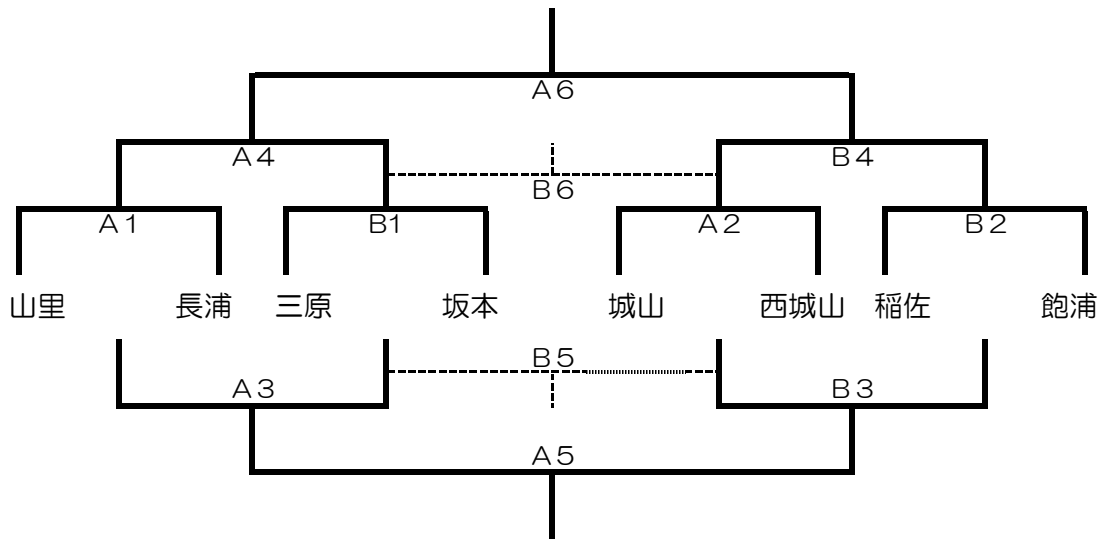

第7回 シンデレラリーグ 2部トーナメント

日時	平成23年12月23日（金） 指導者会・・・8:30～ 試合開始・・・9:00
場所	山里小学校体育館
参加費	2000円
試合時間	5-①-5-⑤-5-①-5（止め）
駐車場	各チーム4台まで

順	試合開始時刻	Aコート	Bコート
1	9:00	山里 - 長浦 TO 城山 ・ 西城山	三原 - 坂本 TO 稲佐 ・ 飽浦
2	10:00	城山 - 西城山 TO 山里 ・ 長浦	稲佐 - 飽浦 TO 三原 ・ 坂本
3	11:00	A1負 - B1負 A1勝 ・ B1勝	A2負 - B2負 A2勝 ・ B2勝
昼食・B戦			
4	12:45	A1勝 - B1勝 A1負 ・ B1負	A2勝 - B2勝 A2負 ・ B2負
5	13:45	A3勝 - B3勝 A4の2チーム	A3負 - B3負 B4の2チーム
6	14:45	A4勝 - B4勝 A5の2チーム	A4負 - B4負 B5の2チーム
閉会式			

★諸注意★

- 開場は、8:00です。（それより早く到着しないようにしてください。）
- 練習は、8:10から第2試合目のチーム、8:35から第1試合目のチームで行ってください。
- 指導者会は、8:30からステージで行います。
- 試合順、審判割については、上表で行います。
（第3試合以降のTOは、偏りがないう、審判校で話し合って決めてください。）
- 3位まで表彰を行います。
- 各チームから1名「シンデレラ賞」を選出し、賞品を差し上げます。