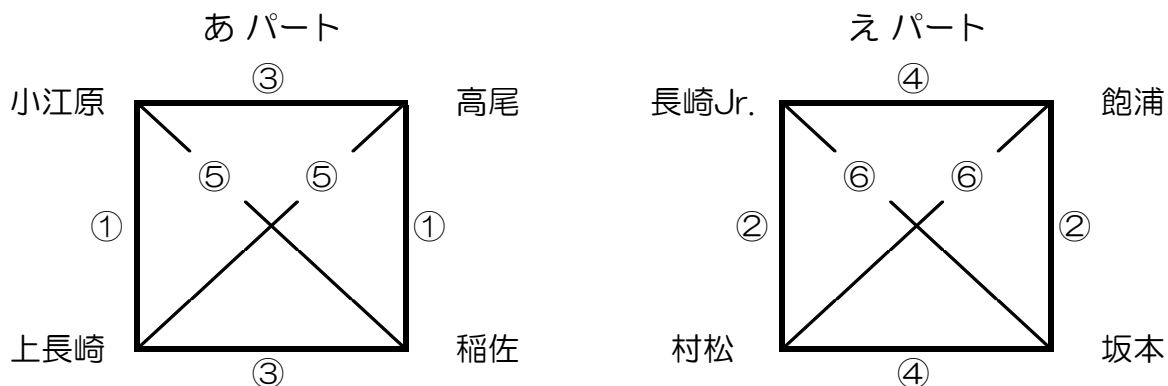

H24 シンデレラリーグ

日時 6月24日(日) 指導者会 8:30~

会場 坂本小学校(駐車場4台)

参加費 2000円(朝の指導者会時に集めます)

対戦

時間	Aコート	Bコート
① 9:00	小江原 VS 上長崎	稲佐 VS 高尾
	TO 長崎Jr. 村松	TO 坂本 飽浦
② 10:00	長崎Jr. VS 村松	坂本 VS 飽浦
	TO 小江原 上長崎	TO 稲佐 高尾
③ 11:00	高尾 VS 小江原	上長崎 VS 稲佐
	TO 飽浦 長崎Jr.	TO 村松 坂本
昼食 (B戦)		
④ 12:45	飽浦 VS 長崎Jr.	村松 VS 坂本
	TO 高尾 小江原	TO 上長崎 稲佐
⑤ 13:45	小江原 VS 稲佐	上長崎 VS 高尾
	TO 長崎Jr. 坂本	TO 村松 飽浦
⑥ 14:45	長崎Jr. VS 坂本	村松 VS 飽浦
	TO 小江原 稲佐	TO 上長崎 高尾
諸連絡		

☆各パート上位2チームは、次大会から1部トーナメントへ。

☆各パート下位2チームは、次大会から2部トーナメントへ。

諸注意

○開場は、8:00です。(それより早く会場に到着しないようにしてください。)

○練習は、8:10から第2試合目のチームが、
8:35から第1試合目のチームが行ってください。

○指導者会は、8:30からステージで行います。

○試合順、審判割については、上表で行います。