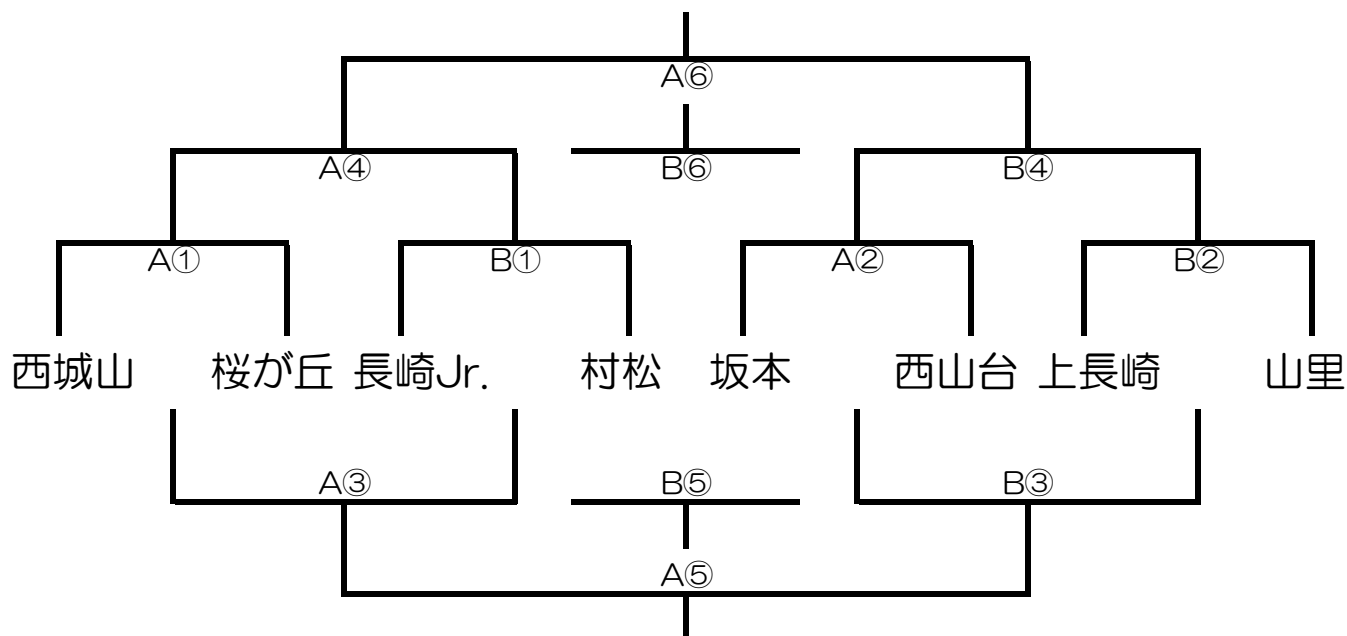

2012.12.22 シンデレラリーグ 1部トーナメント

日 時	平成24年12月22日（土） 指導者会 8:30～
会 場	山里小学校体育館（駐車台数4台）
参加校	1部リーグ（西城山・山里・坂本・長崎Jr.・上長崎・桜が丘・村松・西山台）
参加費	2000円（賞状・個人賞代に当てます。）
試合時間	1Q 5分（ハーフタイム5分）

順	開始時刻	対戦・審判割	
		Aコート	Bコート
①	9:00	西城山 vs 桜が丘	長崎Jr. vs 村松
		TO 坂本 ・ 西山台	TO 上長崎 ・ 山里
②	10:00	坂本 vs 西山台	上長崎 vs 山里
		TO 西城山 ・ 桜が丘	TO 長崎Jr. ・ 村松
③	11:00	A①負 vs B①負	A②負 vs B②負
		A④で対戦する2チーム	B④で対戦する2チーム
昼食			
④	12:45	A①勝 vs B①勝	A②勝 vs B②勝
		A③で対戦した2チーム	B③で対戦した2チーム
⑤	13:45	A③勝 vs B③勝	A③負 vs B③負
		A⑥で対戦する2チーム	B⑥で対戦する2チーム
⑥	14:45	A④勝 vs B④勝	A④負 vs B④負
		A⑤で対戦した2チーム	B⑤で対戦した2チーム
閉会式			