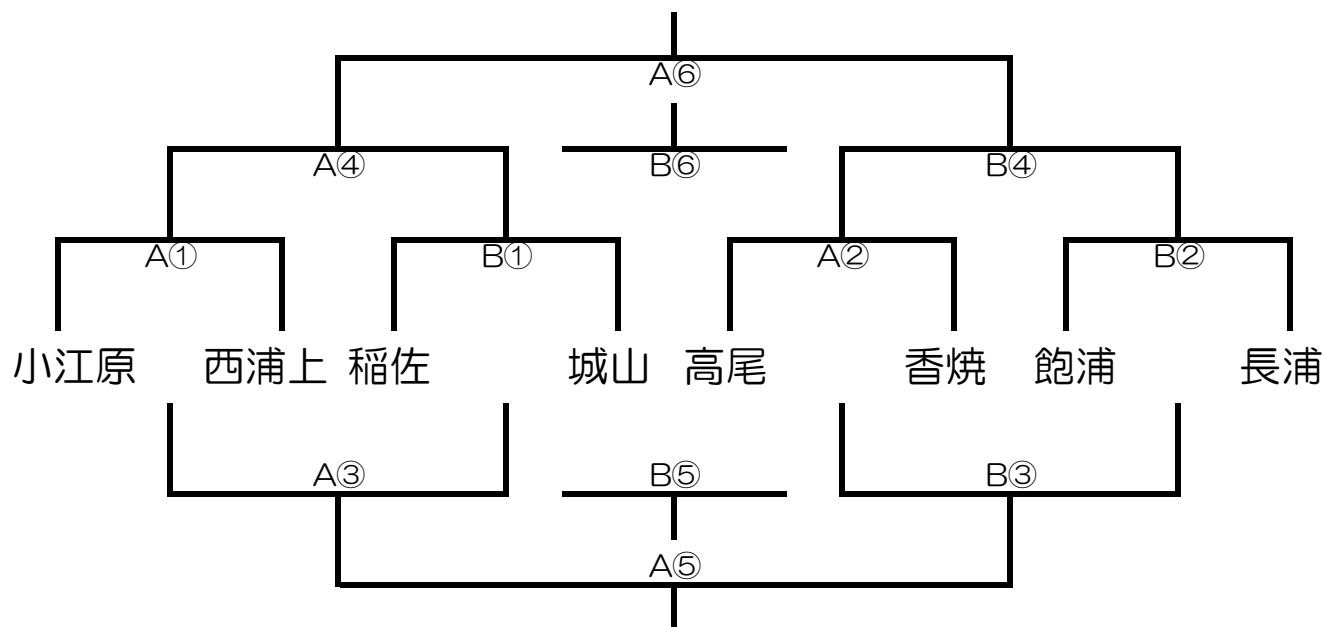

2012.12.22 シンデレラリーグ 2部トーナメント

日 時	平成24年12月22日（土） 指導者会 8:30～
会 場	長浦小学校体育館（駐車台数5台）
参加校	1部リーグ（長浦・小江原・西浦上・城山・飽浦・稲佐・香焼・高尾）
参加費	2000円（賞状・個人賞代に当てます。）
試合時間	1Q 5分（ハーフタイム5分）

順	開始時刻	対戦・審判割	
		Aコート	Bコート
①	9:00	小江原 vs 西浦上	稲佐 vs 城山
		TO 高尾 ・ 香焼	TO 飽浦 ・ 長浦
②	10:00	高尾 vs 香焼	飽浦 vs 長浦
		TO 小江原 ・ 西浦上	TO 稲佐 ・ 城山
③	11:00	A①負 vs B①負	A②負 vs B②負
		A④で対戦する2チーム	B④で対戦する2チーム
昼食			
④	12:45	A①勝 vs B①勝	A②勝 vs B②勝
		A③で対戦した2チーム	B③で対戦した2チーム
⑤	13:45	A③勝 vs B③勝	A③負 vs B③負
		A⑥で対戦する2チーム	B⑥で対戦する2チーム
⑥	14:45	A④勝 vs B④勝	A④負 vs B④負
		A⑤で対戦した2チーム	B⑤で対戦した2チーム
閉会式			