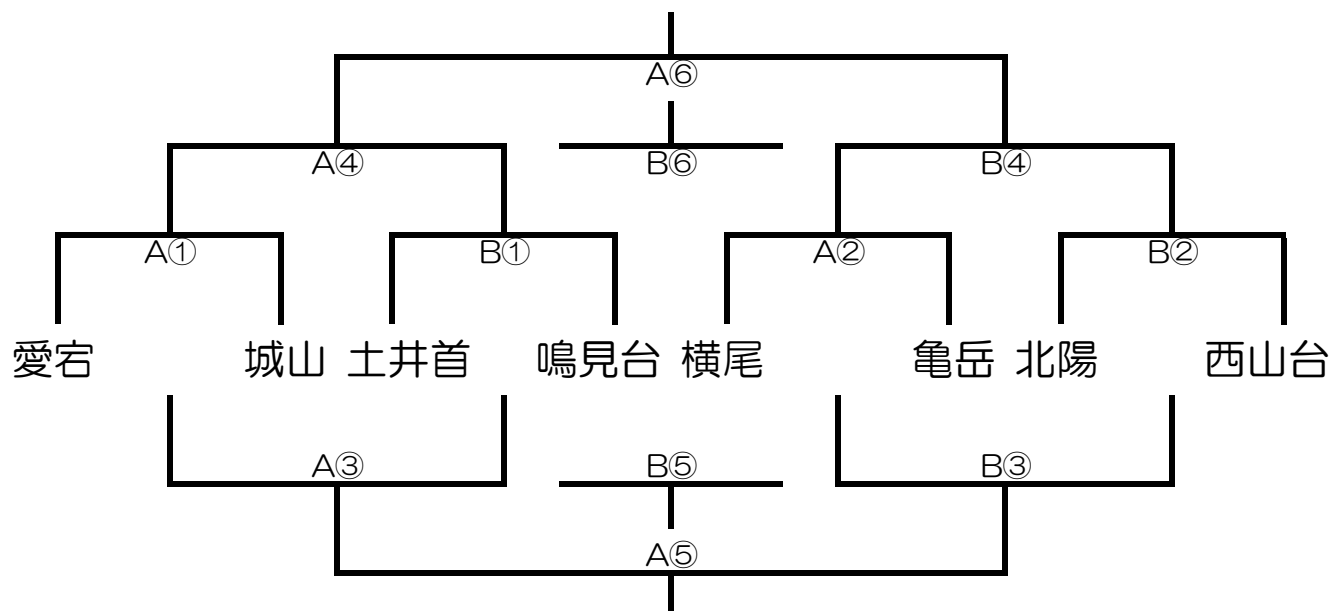

2013.9.22 シンデレラリーグ 1部トーナメント

日 時	平成25年9月22日（日） 指導者会 8:30～
会 場	西山台小学校体育館（駐車台数4台）
参加校	1部リーグ（北陽・西山台・亀岳・鳴見台・土井首・愛宕・横尾・城山）
参加費	2000円
試合時間	1Q 6分（ハーフタイム5分）【⑥ - 1 - ⑥ - 5 - ⑥ - 1 - ⑥】

順	開始時刻	対戦・審判割	
		Aコート	Bコート
①	9:00	愛宕 vs 城山 TO 横尾 ・ 亀岳	土井首 vs 鳴見台 TO 北陽 ・ 西山台
②	10:05	横尾 vs 亀岳 TO 愛宕 ・ 城山	北陽 vs 西山台 TO 土井首 ・ 鳴見台
③	11:10	A①負 vs B①負 A④で対戦する2チーム	A②負 vs B②負 B④で対戦する2チーム
昼食			
④	12:45	A①勝 vs B①勝 A③で対戦した2チーム	A②勝 vs B②勝 B③で対戦した2チーム
⑤	13:50	A③勝 vs B③勝 A⑥で対戦する2チーム	A③負 vs B③負 B⑥で対戦する2チーム
⑥	14:55	A④勝 vs B④勝 A⑤で対戦した2チーム	A④負 vs B④負 B⑤で対戦した2チーム
閉会式			

※ 第3試合以降のTOは、チーム間に偏りがないよう話し合ってください。

2013.9.22 シンデレラリーグ 長浦会場

日時	平成25年9月22日（日） 指導者会 8:30～
会場	長浦小学校体育館（駐車台数4台）
参加校	2部リーグ あパート（戸町・香焼・稲佐・大園） 3部リーグ あパート（高尾・長浦・小江原・桜が丘）
参加費	2000円
試合時間	1Q 6分（ハーフタイム5分）【⑥-1-⑥-5-⑥-1-⑥】

【諸連絡】

★今回、会場の関係で、2部・3部リーグはそれぞれ8チームを半分に分けて、四角リーグを2つの組合せにしています。

したがって、各四角リーグの1位のチームが昇格し、最下位のチームが降格となります。

2013.9.22 シンデレラリーグ 南長崎会場

日 時	平成25年9月22日（日） 指導者会 8:30～
会 場	南長崎小学校体育館（駐車台数4台）
参加校	2部リーグ いパート（銭座・西城山・山里・飽浦） 3部リーグ いパート（南長崎・坂本・畝刈・村松）
参加費	2000円
試合時間	1Q 6分（ハーフタイム5分）【⑥ - 1 - ⑥ - 5 - ⑥ - 1 - ⑥】