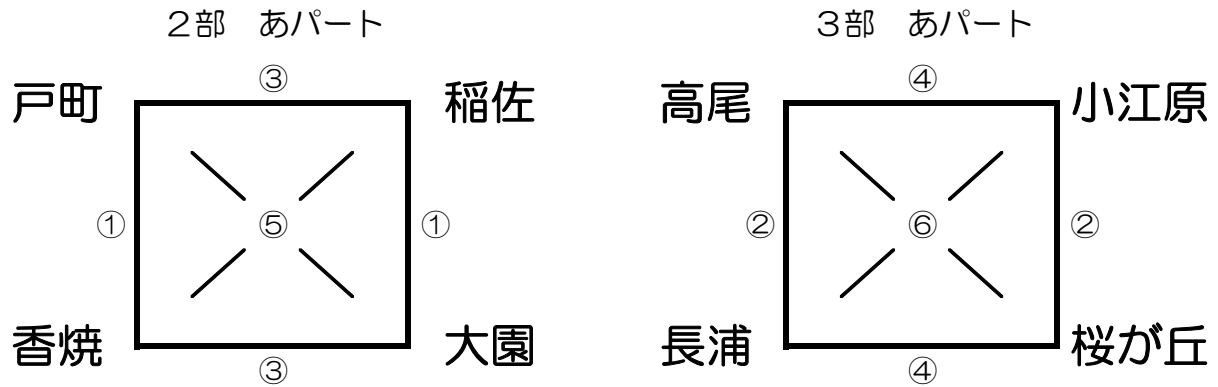

2013.9.22 シンデレラリーグ 長浦会場

日時	平成25年9月22日（日） 指導者会 8:30～
会場	長浦小学校体育館（駐車台数4台）
参加校	2部リーグ あパート（戸町・香焼・稲佐・大園） 3部リーグ あパート（高尾・長浦・小江原・桜が丘）
参加費	2000円
試合時間	1Q 6分（ハーフタイム5分）【⑥-1-⑥-5-⑥-1-⑥】

対戦表

時間	Aコート	Bコート
①9:00	戸町 VS 香焼	大園 VS 稲佐
	TO 高尾 長浦	TO 桜が丘 小江原
②10:05	高尾 VS 長浦	桜が丘 VS 小江原
	TO 戸町 香焼	TO 大園 稲佐
③11:10	稲佐 VS 戸町	香焼 VS 大園
	TO 小江原 高尾	TO 長浦 桜が丘
④12:45	小江原 VS 高尾	長浦 VS 桜が丘
	TO 稲佐 戸町	TO 香焼 大園
⑤14:50	戸町 VS 大園	香焼 VS 稲佐
	TO 高尾 桜が丘	TO 長浦 小江原
⑥15:55	高尾 VS 桜が丘	長浦 VS 小江原
	TO 戸町 大園	TO 香焼 稲佐
閉会式		

【諸連絡】

★今回、会場の関係で、2部・3部リーグはそれぞれ8チームを半分に分けて、四角リーグを2つの組合せにしています。

したがって、各四角リーグの1位のチームが昇格し、最下位のチームが降格となります。