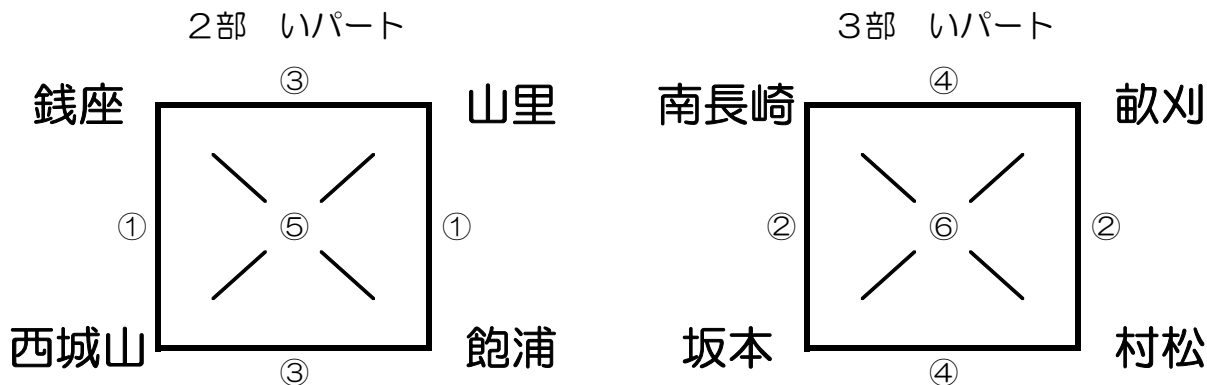

【諸連絡】

★今回、会場の関係で、2部・3部リーグはそれぞれ8チームを半分に分けて、四角リーグを2つの組合せにしています。

したがって、各四角リーグの1位のチームが昇格し、最下位のチームが降格となります。

2013.9.22 シンデレラリーグ 南長崎会場

日 時	平成25年9月22日（日） 指導者会 8:30～
会 場	南長崎小学校体育館（駐車台数4台）
参加校	2部リーグ いパート（銭座・西城山・山里・飽浦） 3部リーグ いパート（南長崎・坂本・畝刈・村松）
参加費	2000円
試合時間	1Q 6分（ハーフタイム5分）【⑥ - 1 - ⑥ - 5 - ⑥ - 1 - ⑥】