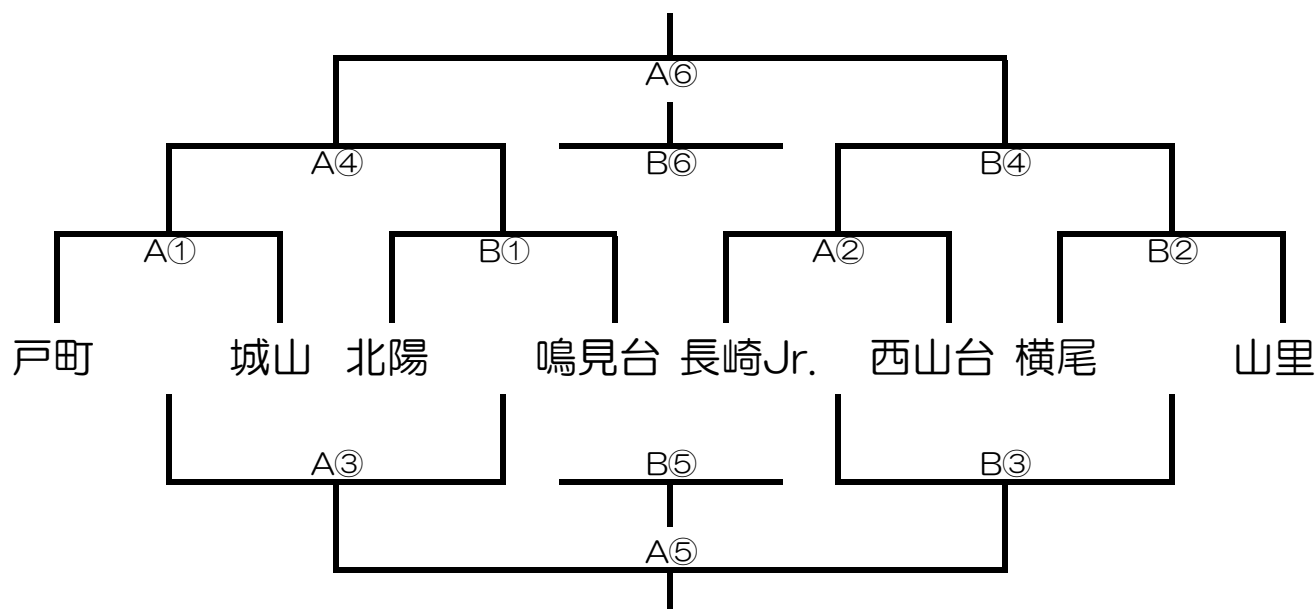

2013.12.21 シンデレラリーグ 1部トーナメント

日時	平成25年12月21日(土) 指導者会 8:30~
会場	山里小学校体育館(駐車台数4台)
参加校	1部リーグ(横尾・鳴見台・長崎Jr・北陽・城山・西山台・山里・戸町)
参加費	2000円(会場費・トロフィー代・個人賞代)
試合時間	1Q 5分(ハーフタイム5分)

順	開始時刻	対戦・審判割	
		Aコート	Bコート
①	9:00	戸町 vs 城山 TO 長崎Jr. ・ 西山台	北陽 vs 鳴見台 TO 横尾 ・ 山里
②	10:00	長崎Jr. vs 西山台 TO 戸町 ・ 城山	横尾 vs 山里 TO 北陽 ・ 鳴見台
③	11:00	A①負 vs B①負 A④で対戦する2チーム	A②負 vs B②負 B④で対戦する2チーム
昼食			
④	12:45	A①勝 vs B①勝 A③で対戦した2チーム	A②勝 vs B②勝 B③で対戦した2チーム
⑤	13:45	A③勝 vs B③勝 A⑥で対戦する2チーム	A③負 vs B③負 B⑥で対戦する2チーム
⑥	14:45	A④勝 vs B④勝 A⑤で対戦した2チーム	A④負 vs B④負 B⑤で対戦した2チーム
閉会式			

※ 第3試合以降のTOは、チーム間に偏りがないよう話し合ってください。

2013.12.21 シンデレラリーグ 2部トーナメント

日 時	平成25年12月21日（土） 指導者会 8:30～
会 場	長浦小学校体育館（駐車台数4台）
参加校	1部リーグ（上長崎・西浦上・稲佐・大園・西城山・銭座・長浦・南長崎）
参加費	2000円（会場費・トロフィー代・個人賞代）
試合時間	1Q 5分 （ハーフタイム5分）

順	開始時刻	対戦・審判割	
		Aコート	Bコート
①	9:00	上長崎 vs 南長崎 TO 西浦上 ・ 西城山	銭座 vs 大園 TO 稲佐 ・ 長浦
②	10:00	西浦上 vs 西城山 TO 上長崎 ・ 南長崎	稲佐 vs 長浦 TO 銭座 ・ 大園
③	11:00	A①負 vs B①負 A④で対戦する2チーム	A②負 vs B②負 B④で対戦する2チーム
昼食			
④	12:45	A①勝 vs B①勝 A③で対戦した2チーム	A②勝 vs B②勝 B③で対戦した2チーム
⑤	13:45	A③勝 vs B③勝 A⑥で対戦する2チーム	A③負 vs B③負 B⑥で対戦する2チーム
⑥	14:45	A④勝 vs B④勝 A⑤で対戦した2チーム	A④負 vs B④負 B⑤で対戦した2チーム
閉会式			