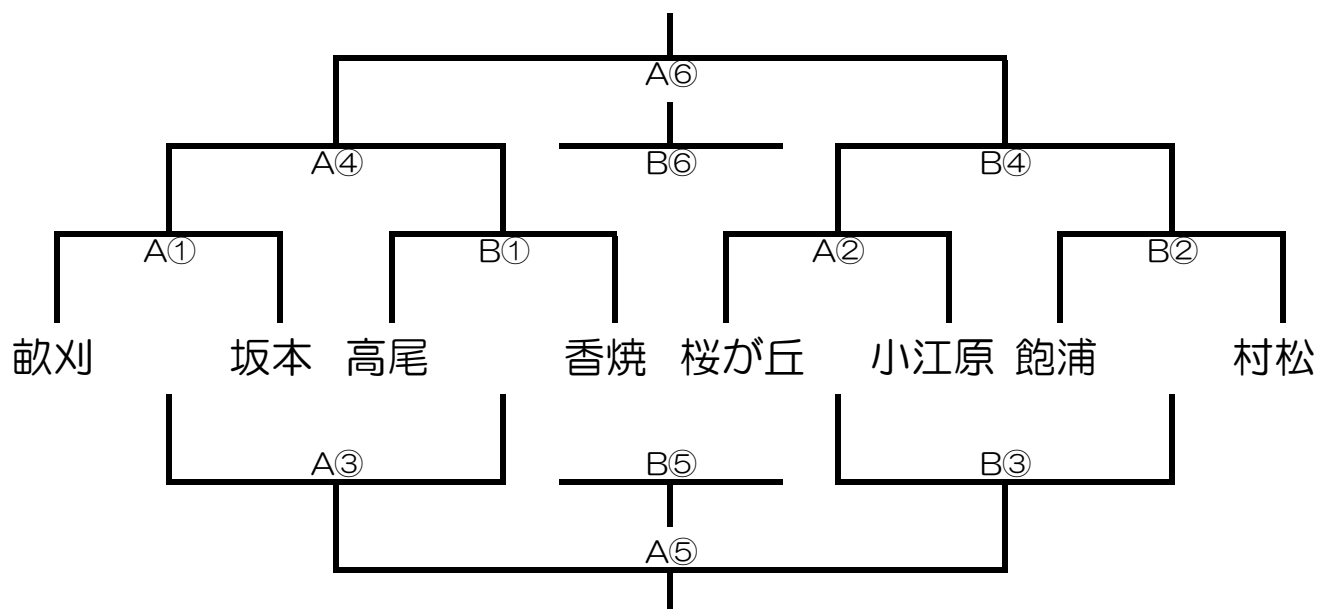

2013.12.21 シンデレラリーグ 3部トーナメント

日 時	平成25年12月21日（土） 指導者会 8:30～
会 場	村松小学校体育館（駐車台数4台）
参加校	1部リーグ（香焼・飽浦・小江原・桜が丘・高尾・村松・坂本・畝刈）
参加費	2000円（会場費・トロフィー代・個人賞代）
試合時間	1Q 5分（ハーフタイム5分）

順	開始時刻	対戦・審判割	
		Aコート	Bコート
①	9:00	畝刈 vs 坂本 TO 桜が丘 ・ 小江原	高尾 vs 香焼 TO 飽浦 ・ 村松
②	10:00	桜が丘 vs 小江原 TO 畝刈 ・ 坂本	飽浦 vs 村松 TO 高尾 ・ 香焼
③	11:00	A①負 vs B①負 A④で対戦する2チーム	A②負 vs B②負 B④で対戦する2チーム
昼食			
④	12:45	A①勝 vs B①勝 A③で対戦した2チーム	A②勝 vs B②勝 B③で対戦した2チーム
⑤	13:45	A③勝 vs B③勝 A⑥で対戦する2チーム	A③負 vs B③負 B⑥で対戦する2チーム
⑥	14:45	A④勝 vs B④勝 A⑤で対戦した2チーム	A④負 vs B④負 B⑤で対戦した2チーム
閉会式			

※ 第3試合以降のTOは、チーム間に偏りがないよう話し合ってください。