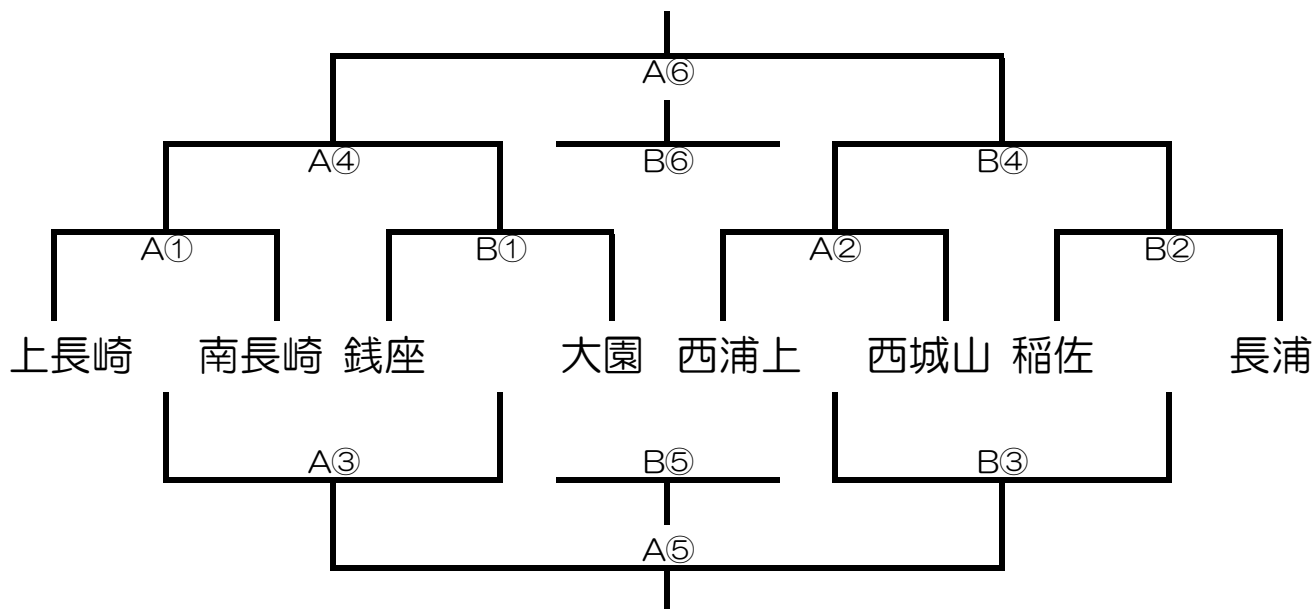

2013.12.21 シンデレラリーグ 1部トーナメント

日時	平成25年12月21日(土) 指導者会 8:30~
会場	山里小学校体育館(駐車台数4台)
参加校	1部リーグ(横尾・鳴見台・長崎Jr・北陽・城山・西山台・山里・戸町)
参加費	2000円(会場費・トロフィー代・個人賞代)
試合時間	1Q 5分(ハーフタイム5分)

順	開始時刻	対戦・審判割	
		Aコート	Bコート
①	9:00	戸町 vs 城山 TO 長崎Jr. ・ 西山台	北陽 vs 鳴見台 TO 横尾 ・ 山里
②	10:00	長崎Jr. vs 西山台 TO 戸町 ・ 城山	横尾 vs 山里 TO 北陽 ・ 鳴見台
③	11:00	A①負 vs B①負 A④で対戦する2チーム	A②負 vs B②負 B④で対戦する2チーム
昼食			
④	12:45	A①勝 vs B①勝 A③で対戦した2チーム	A②勝 vs B②勝 B③で対戦した2チーム
⑤	13:45	A③勝 vs B③勝 A⑥で対戦する2チーム	A③負 vs B③負 B⑥で対戦する2チーム
⑥	14:45	A④勝 vs B④勝 A⑤で対戦した2チーム	A④負 vs B④負 B⑤で対戦した2チーム
閉会式			

※ 第3試合以降のTOは、チーム間に偏りがないよう話し合ってください。

2013.12.21 シンデレラリーグ 2部トーナメント

日 時	平成25年12月21日（土） 指導者会 8:30～
会 場	長浦小学校体育館（駐車台数4台）
参加校	1部リーグ（上長崎・西浦上・稲佐・大園・西城山・銭座・長浦・南長崎）
参加費	2000円（会場費・トロフィー代・個人賞代）
試合時間	1Q 5分 （ハーフタイム5分）

順	開始時刻	対戦・審判割	
		Aコート	Bコート
①	9:00	上長崎 vs 南長崎 TO 西浦上 ・ 西城山	銭座 vs 大園 TO 稲佐 ・ 長浦
②	10:00	西浦上 vs 西城山 TO 上長崎 ・ 南長崎	稲佐 vs 長浦 TO 銭座 ・ 大園
③	11:00	A①負 vs B①負 A④で対戦する2チーム	A②負 vs B②負 B④で対戦する2チーム
昼食			
④	12:45	A①勝 vs B①勝 A③で対戦した2チーム	A②勝 vs B②勝 B③で対戦した2チーム
⑤	13:45	A③勝 vs B③勝 A⑥で対戦する2チーム	A③負 vs B③負 B⑥で対戦する2チーム
⑥	14:45	A④勝 vs B④勝 A⑤で対戦した2チーム	A④負 vs B④負 B⑤で対戦した2チーム
閉会式			