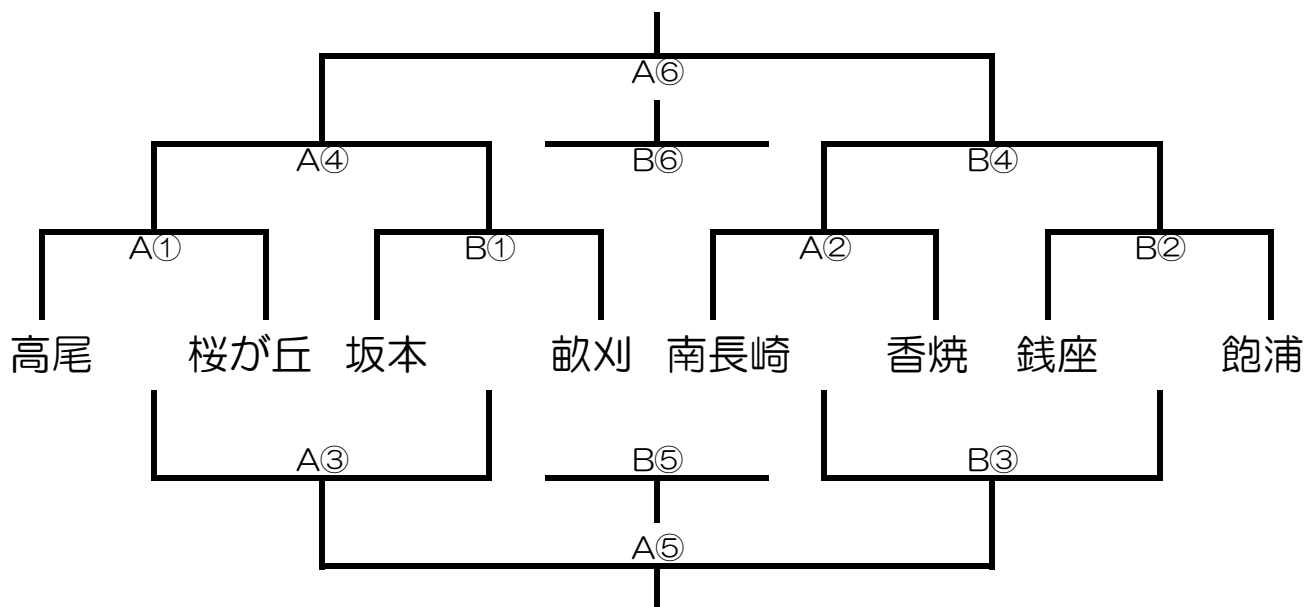

※ 第3試合以降のTOは，チーム間に偏りが無いよう話し合ってください。

2014.6.22 シンデレラリーグ 2部トーナメント

日 時	平成26年6月22日（日） 指導者会 8:30～
会 場	山里小学校体育館（駐車台数4台）
参加校	2部リーグ（西城山・大園・山里・西山台・横尾・長浦・稲佐・戸町）
参加費	懇親会の折，集金済です。まだのチームは，当日の朝に集めます。
試合時間	1Q 5分（ハーフタイム5分）

順	開始時刻	対戦・審判割	
		Aコート	Bコート
①	9:00	西城山 vs 大園 TO 横尾 ・ 長浦	山里 vs 西山台 TO 稲佐 ・ 戸町
②	10:00	横尾 vs 長浦 TO 西城山 ・ 大園	稲佐 vs 戸町 TO 山里 ・ 西山台
③	11:00	A①負 vs B①負 A④で対戦する2チーム	A②負 vs B②負 B④で対戦する2チーム
昼食			
④	12:45	A①勝 vs B①勝 A③で対戦した2チーム	A②勝 vs B②勝 B③で対戦した2チーム
⑤	13:45	A③勝 vs B③勝 A⑥で対戦する2チーム	A③負 vs B③負 B⑥で対戦する2チーム
⑥	14:45	A④勝 vs B④勝 A⑤で対戦した2チーム	A④負 vs B④負 B⑤で対戦した2チーム
閉会式			

順	開始時刻	対戦・審判割	
		Aコート	Bコート
①	9:00	高尾 vs 桜が丘	坂本 vs 畝刈
		TO 南長崎 ・ 香焼	TO 銭座 ・ 飽浦
②	10:00	南長崎 vs 香焼	銭座 vs 飽浦
		TO 高尾 ・ 桜が丘	TO 坂本 ・ 畝刈
③	11:00	A①負 vs B①負	A②負 vs B②負
		A④で対戦する2チーム	B④で対戦する2チーム
昼食			
④	12:45	A①勝 vs B①勝	A②勝 vs B②勝
		A③で対戦した2チーム	B③で対戦した2チーム
⑤	13:45	A③勝 vs B③勝	A③負 vs B③負
		A⑥で対戦する2チーム	B⑥で対戦する2チーム
⑥	14:45	A④勝 vs B④勝	A④負 vs B④負
		A⑤で対戦した2チーム	B⑤で対戦した2チーム
閉会式			