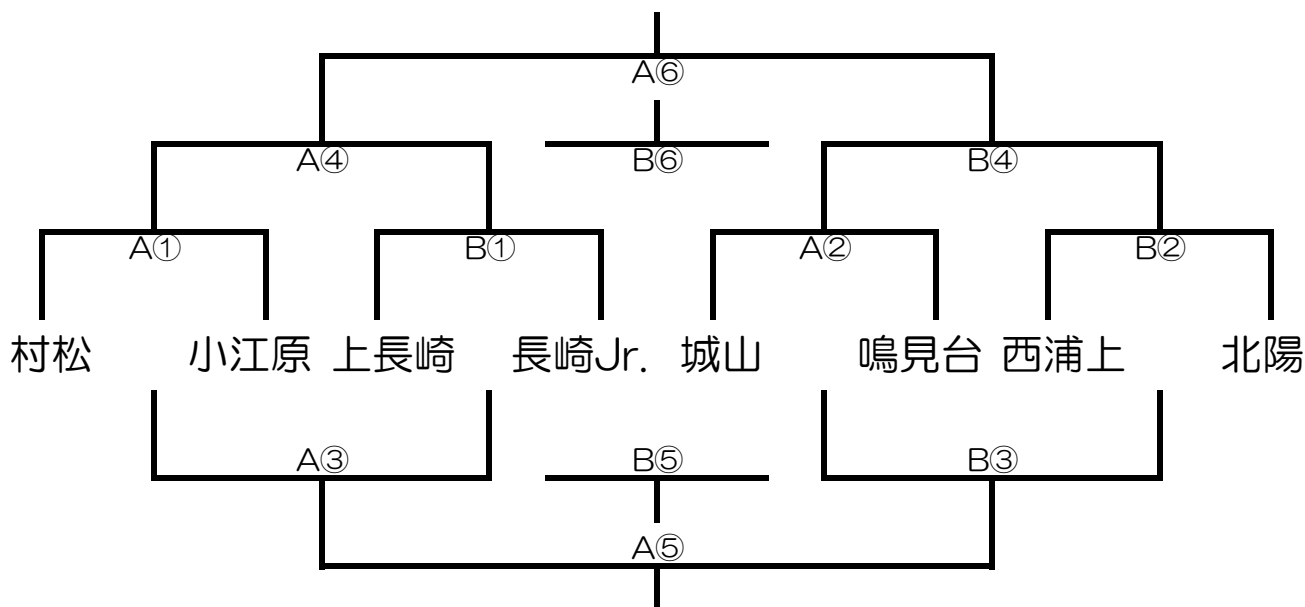

2014.6.22 シンデレラリーグ 1部トーナメント

日 時	平成26年6月22日（日） 指導者会 8:30～
会 場	鳴見台小学校体育館（駐車台数4台）
参加校	1部リーグ（城山・鳴見台・西浦上・北陽・村松・小江原・上長崎・長崎Jr.）
参加費	懇親会の折，集金済です。まだのチームは，当日の朝に集めます。
試合時間	1Q 5分（ハーフタイム5分）

順	開始時刻	対戦・審判割	
		Aコート	Bコート
①	9:00	村松 vs 小江原 TO 城山 ・ 鳴見台	上長崎 vs 長崎Jr. TO 西浦上 ・ 北陽
②	10:00	城山 vs 鳴見台 TO 村松 ・ 小江原	西浦上 vs 北陽 TO 上長崎 ・ 長崎Jr.
③	11:00	A①負 vs B①負 A④で対戦する2チーム	A②負 vs B②負 B④で対戦する2チーム
昼食			
④	12:45	A①勝 vs B①勝 A③で対戦した2チーム	A②勝 vs B②勝 B③で対戦した2チーム
⑤	13:45	A③勝 vs B③勝 A⑥で対戦する2チーム	A③負 vs B③負 B⑥で対戦する2チーム
⑥	14:45	A④勝 vs B④勝 A⑤で対戦した2チーム	A④負 vs B④負 B⑤で対戦した2チーム
閉会式			

※ 第3試合以降のTOは，チーム間に偏りが無いよう話し合ってください。

2014.6.22 シンデレラリーグ 2部トーナメント

日 時	平成26年6月22日（日） 指導者会 8:30～
会 場	山里小学校体育館（駐車台数4台）
参加校	2部リーグ（西城山・大園・山里・西山台・横尾・長浦・稲佐・戸町）
参加費	懇親会の折，集金済です。まだのチームは，当日の朝に集めます。
試合時間	1Q 5分（ハーフタイム5分）

順	開始時刻	対戦・審判割	
		Aコート	Bコート
①	9:00	西城山 vs 大園 TO 横尾 ・ 長浦	山里 vs 西山台 TO 稲佐 ・ 戸町
②	10:00	横尾 vs 長浦 TO 西城山 ・ 大園	稲佐 vs 戸町 TO 山里 ・ 西山台
③	11:00	A①負 vs B①負 A④で対戦する2チーム	A②負 vs B②負 B④で対戦する2チーム
昼食			
④	12:45	A①勝 vs B①勝 A③で対戦した2チーム	A②勝 vs B②勝 B③で対戦した2チーム
⑤	13:45	A③勝 vs B③勝 A⑥で対戦する2チーム	A③負 vs B③負 B⑥で対戦する2チーム
⑥	14:45	A④勝 vs B④勝 A⑤で対戦した2チーム	A④負 vs B④負 B⑤で対戦した2チーム
閉会式			

順	開始時刻	対戦・審判割	
		Aコート	Bコート
①	9:00	高尾 vs 桜が丘	坂本 vs 畝刈
		TO 南長崎 ・ 香焼	TO 銭座 ・ 飽浦
②	10:00	南長崎 vs 香焼	銭座 vs 飽浦
		TO 高尾 ・ 桜が丘	TO 坂本 ・ 畝刈
③	11:00	A①負 vs B①負	A②負 vs B②負
		A④で対戦する2チーム	B④で対戦する2チーム
昼食			
④	12:45	A①勝 vs B①勝	A②勝 vs B②勝
		A③で対戦した2チーム	B③で対戦した2チーム
⑤	13:45	A③勝 vs B③勝	A③負 vs B③負
		A⑥で対戦する2チーム	B⑥で対戦する2チーム
⑥	14:45	A④勝 vs B④勝	A④負 vs B④負
		A⑤で対戦した2チーム	B⑤で対戦した2チーム
閉会式			