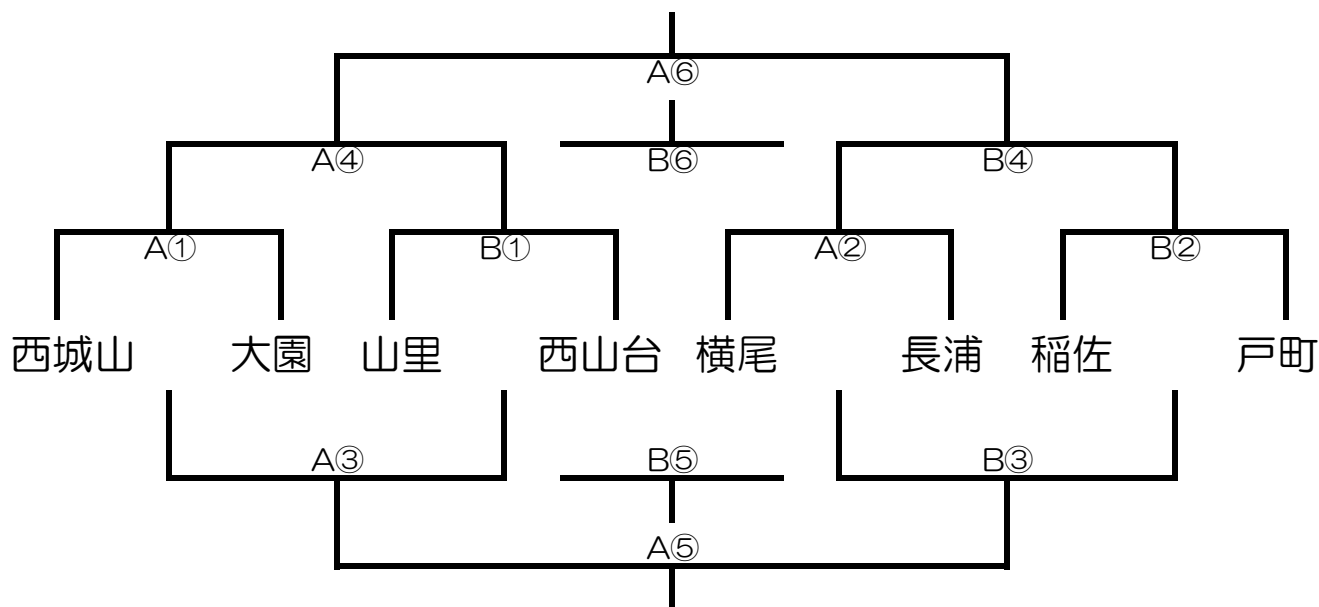

2014.6.22 シンデレラリーグ 1部トーナメント

日 時	平成26年6月22日（日） 指導者会 8:30～
会 場	鳴見台小学校体育館（駐車台数4台）
参加校	1部リーグ（城山・鳴見台・西浦上・北陽・村松・小江原・上長崎・長崎Jr.）
参加費	懇親会の折，集金済です。まだのチームは，当日の朝に集めます。
試合時間	1Q 5分（ハーフタイム5分）

順	開始時刻	対戦・審判割	
		Aコート	Bコート
①	9:00	村松 vs 小江原 TO 城山 ・ 鳴見台	上長崎 vs 長崎Jr. TO 西浦上 ・ 北陽
②	10:00	城山 vs 鳴見台 TO 村松 ・ 小江原	西浦上 vs 北陽 TO 上長崎 ・ 長崎Jr.
③	11:00	A①負 vs B①負 A④で対戦する2チーム	A②負 vs B②負 B④で対戦する2チーム
昼食			
④	12:45	A①勝 vs B①勝 A③で対戦した2チーム	A②勝 vs B②勝 B③で対戦した2チーム
⑤	13:45	A③勝 vs B③勝 A⑥で対戦する2チーム	A③負 vs B③負 B⑥で対戦する2チーム
⑥	14:45	A④勝 vs B④勝 A⑤で対戦した2チーム	A④負 vs B④負 B⑤で対戦した2チーム
閉会式			

※ 第3試合以降のTOは，チーム間に偏りが無いよう話し合ってください。

2014.6.22 シンデレラリーグ 2部トーナメント

日 時	平成26年6月22日（日） 指導者会 8:30～
会 場	山里小学校体育館（駐車台数4台）
参加校	2部リーグ（西城山・大園・山里・西山台・横尾・長浦・稲佐・戸町）
参加費	懇親会の折，集金済です。まだのチームは，当日の朝に集めます。
試合時間	1Q 5分（ハーフタイム5分）

順	開始時刻	対戦・審判割	
		Aコート	Bコート
①	9:00	西城山 vs 大園 TO 横尾 ・ 長浦	山里 vs 西山台 TO 稲佐 ・ 戸町
②	10:00	横尾 vs 長浦 TO 西城山 ・ 大園	稲佐 vs 戸町 TO 山里 ・ 西山台
③	11:00	A①負 vs B①負 A④で対戦する2チーム	A②負 vs B②負 B④で対戦する2チーム
昼食			
④	12:45	A①勝 vs B①勝 A③で対戦した2チーム	A②勝 vs B②勝 B③で対戦した2チーム
⑤	13:45	A③勝 vs B③勝 A⑥で対戦する2チーム	A③負 vs B③負 B⑥で対戦する2チーム
⑥	14:45	A④勝 vs B④勝 A⑤で対戦した2チーム	A④負 vs B④負 B⑤で対戦した2チーム
閉会式			

順	開始時刻	対戦・審判割	
		Aコート	Bコート
①	9:00	高尾 vs 桜が丘	坂本 vs 畝刈
		TO 南長崎 ・ 香焼	TO 銭座 ・ 飽浦
②	10:00	南長崎 vs 香焼	銭座 vs 飽浦
		TO 高尾 ・ 桜が丘	TO 坂本 ・ 畝刈
③	11:00	A①負 vs B①負	A②負 vs B②負
		A④で対戦する2チーム	B④で対戦する2チーム
昼食			
④	12:45	A①勝 vs B①勝	A②勝 vs B②勝
		A③で対戦した2チーム	B③で対戦した2チーム
⑤	13:45	A③勝 vs B③勝	A③負 vs B③負
		A⑥で対戦する2チーム	B⑥で対戦する2チーム
⑥	14:45	A④勝 vs B④勝	A④負 vs B④負
		A⑤で対戦した2チーム	B⑤で対戦した2チーム
閉会式			