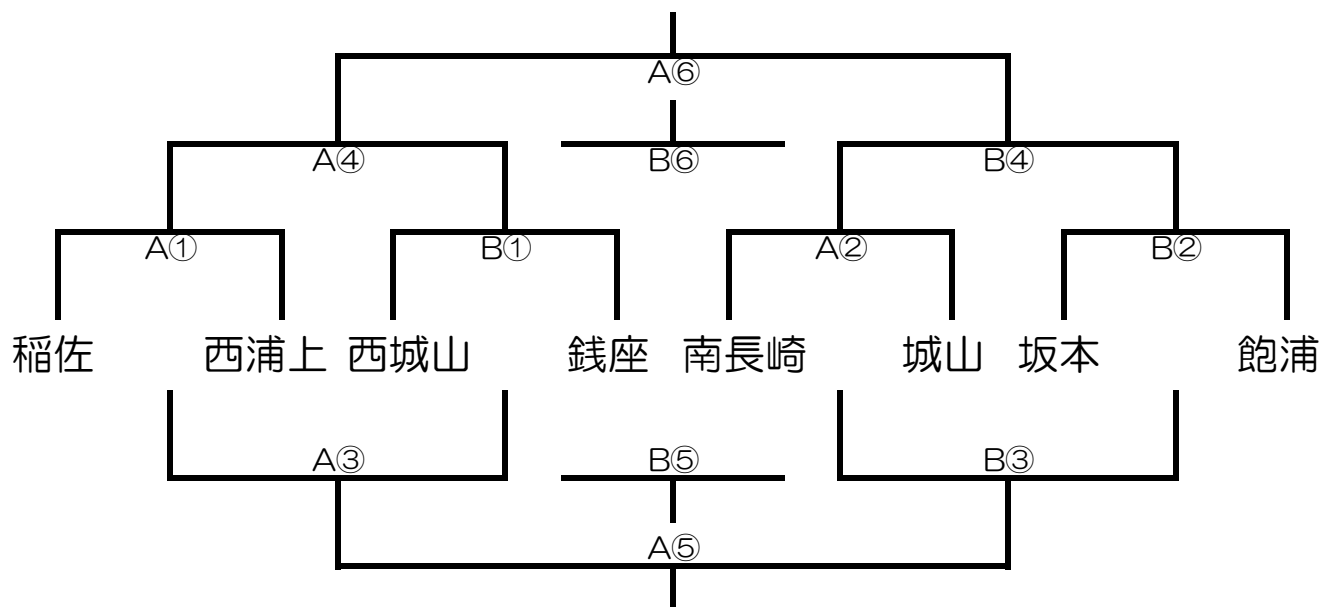

2015.6.28 シンデレラリーグ 3部トーナメント

日 時	平成27年6月28日（日） 指導者会 8:30～
会 場	坂本小学校体育館（駐車台数4台）
参加校	3部リーグ（稲佐・西浦上・西城山・銭座・南長崎・城山・坂本・飽浦）
参加費	懇親会の折，集金済です。まだのチームは，当日の朝に集めます。
試合時間	1Q 5分（ハーフタイム5分）

順	開始時刻	対戦・審判割	
		Aコート	Bコート
①	9:00	稲佐 vs 西浦上	西城山 vs 銭座
		TO 南長崎 ・ 城山	TO 坂本 ・ 飽浦
②	10:00	南長崎 vs 城山	坂本 vs 飽浦
		TO 稲佐 ・ 西浦上	TO 西城山 ・ 銭座
③	11:00	A①負 vs B①負	A②負 vs B②負
		A④で対戦する2チーム	B④で対戦する2チーム
昼食			
④	12:45	A①勝 vs B①勝	A②勝 vs B②勝
		A③で対戦した2チーム	B③で対戦した2チーム
⑤	13:45	A③勝 vs B③勝	A③負 vs B③負
		A⑥で対戦する2チーム	B⑥で対戦する2チーム
⑥	14:45	A④勝 vs B④勝	A④負 vs B④負
		A⑤で対戦した2チーム	B⑤で対戦した2チーム
閉会式			

※ 第3試合以降のTOは，チーム間に偏りがないよう話し合ってください。