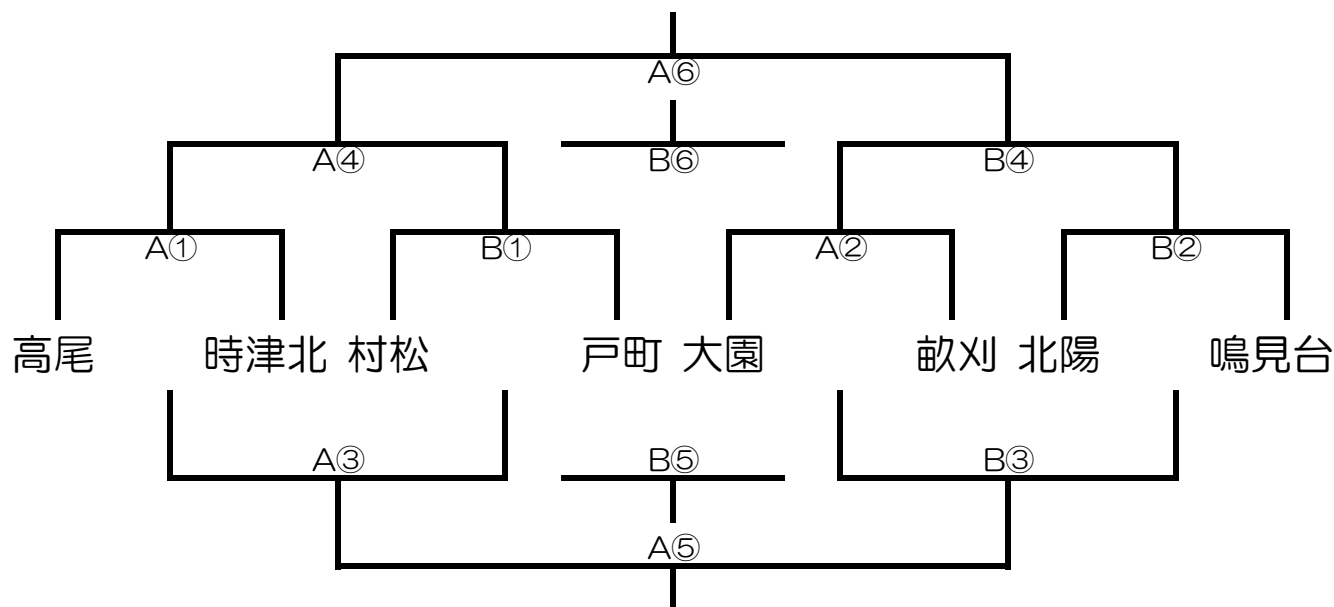

2015.12.19 シンデレラリーグ 1部トーナメント

日時	平成27年12月19日(土) 指導者会 8:30~
会場	鳴見台小学校体育館(駐車台数4台)
参加校	高尾・鳴見台・北陽・大園・戸町・村松・時津北・畝刈
参加費	2000円(当日の朝に集めます。)
懇親会	19:00~@がんばらば本舗(浜の町) ¥4000

順	開始時刻	対戦・審判割	
		Aコート	Bコート
①	9:00	高尾 vs 時津北 TO 大園 ・ 畝刈	村松 vs 戸町 TO 北陽 ・ 鳴見台
②	10:00	大園 vs 畝刈 TO 高尾 ・ 時津北	北陽 vs 鳴見台 TO 村松 ・ 戸町
③	11:00	A①負 vs B①負 A④で対戦する2チーム	A②負 vs B②負 B④で対戦する2チーム
昼食			
④	12:45	A①勝 vs B①勝 A③で対戦した2チーム	A②勝 vs B②勝 B③で対戦した2チーム
⑤	13:45	A③勝 vs B③勝 A⑥で対戦する2チーム	A③負 vs B③負 B⑥で対戦する2チーム
⑥	14:45	A④勝 vs B④勝 A⑤で対戦した2チーム	A④負 vs B④負 B⑤で対戦した2チーム
閉会式			

※ 第3試合以降のTOは、チーム間に偏りが無いよう話し合ってください。

2015.12.19 シンデレラリーグ 2部トーナメント

日 時	平成27年12月19日（土） 指導者会 8:30～
会 場	坂本小学校体育館（駐車台数4台）
参加校	山里・三原・坂本・長崎Jr.・横尾・桜が丘・城山・西城山
参加費	2000円（当日の朝に集めます。）
懇親会	19:00～@がんばらんば本舗（浜の町） ¥4000

順	開始時刻	対戦・審判割	
		Aコート	Bコート
①	9:00	山里 vs 西城山	城山 vs 三原
		TO 長崎Jr. ・ 横尾	TO 桜が丘 ・ 坂本
②	10:00	長崎Jr. vs 横尾	桜が丘 vs 坂本
		TO 山里 ・ 西城山	TO 城山 ・ 三原
③	11:00	A①負 vs B①負	A②負 vs B②負
		A④で対戦する2チーム	B④で対戦する2チーム
昼食			
④	12:45	A①勝 vs B①勝	A②勝 vs B②勝
		A③で対戦した2チーム	B③で対戦した2チーム
⑤	13:45	A③勝 vs B③勝	A③負 vs B③負
		A⑥で対戦する2チーム	B⑥で対戦する2チーム
⑥	14:45	A④勝 vs B④勝	A④負 vs B④負
		A⑤で対戦した2チーム	B⑤で対戦した2チーム
閉会式			

※ 第3試合以降のTOは、チーム間に偏りが無いよう話し合ってください。

2015.12.19 シンデレラリーグ 3部トーナメント

日 時	平成27年12月19日（土） 指導者会 8:30～
会 場	南長崎小学校体育館（駐車台数4台）
参加校	土井首・西浦上・南長崎・稲佐・長浦・上長崎・銭座・飽浦
参加費	2000円（当日の朝に集めます。）
懇親会	19:00～@がんばらば本舗（浜の町）¥4000

順	開始時刻	対戦・審判割	
		Aコート	Bコート
①	9:00	土井首 vs 銭座 TO 稲佐 ・ 南長崎	飽浦 vs 上長崎 TO 長浦 ・ 西浦上
②	10:00	稲佐 vs 南長崎 TO 土井首 ・ 銭座	長浦 vs 西浦上 TO 飽浦 ・ 上長崎
③	11:00	A①負 vs B①負 A④で対戦する2チーム	A②負 vs B②負 B④で対戦する2チーム
昼食			
④	12:45	A①勝 vs B①勝 A③で対戦した2チーム	A②勝 vs B②勝 B③で対戦した2チーム
⑤	13:45	A③勝 vs B③勝 A⑥で対戦する2チーム	A③負 vs B③負 B⑥で対戦する2チーム
⑥	14:45	A④勝 vs B④勝 A⑤で対戦した2チーム	A④負 vs B④負 B⑤で対戦した2チーム
閉会式			