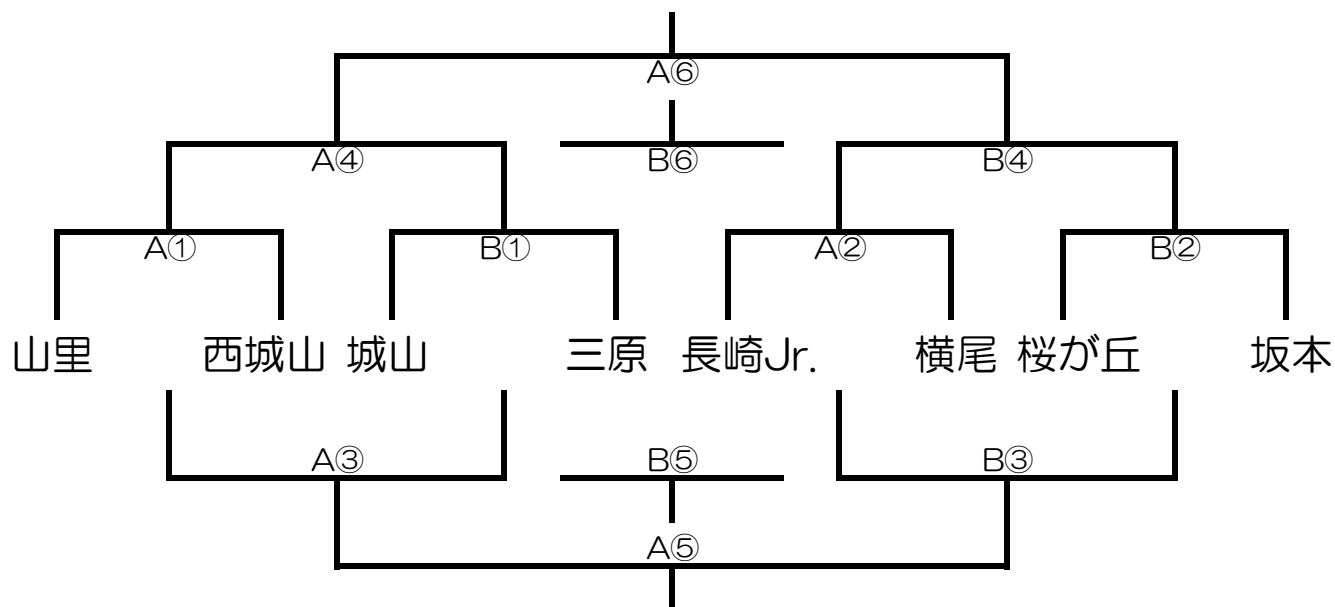

2015.12.19 シンデレラリーグ 1部トーナメント

日時	平成27年12月19日(土) 指導者会 8:30~
会場	鳴見台小学校体育館(駐車台数4台)
参加校	高尾・鳴見台・北陽・大園・戸町・村松・時津北・畝刈
参加費	2000円(当日の朝に集めます。)
懇親会	19:00~@がんばらば本舗(浜の町) ¥4000

順	開始時刻	対戦・審判割	
		Aコート	Bコート
①	9:00	高尾 vs 時津北 TO 大園 ・ 畝刈	村松 vs 戸町 TO 北陽 ・ 鳴見台
②	10:00	大園 vs 畝刈 TO 高尾 ・ 時津北	北陽 vs 鳴見台 TO 村松 ・ 戸町
③	11:00	A①負 vs B①負 A④で対戦する2チーム	A②負 vs B②負 B④で対戦する2チーム
昼食			
④	12:45	A①勝 vs B①勝 A③で対戦した2チーム	A②勝 vs B②勝 B③で対戦した2チーム
⑤	13:45	A③勝 vs B③勝 A⑥で対戦する2チーム	A③負 vs B③負 B⑥で対戦する2チーム
⑥	14:45	A④勝 vs B④勝 A⑤で対戦した2チーム	A④負 vs B④負 B⑤で対戦した2チーム
閉会式			

※ 第3試合以降のTOは、チーム間に偏りが無いよう話し合ってください。

2015.12.19 シンデレラリーグ 2部トーナメント

日 時	平成27年12月19日（土） 指導者会 8:30～
会 場	坂本小学校体育館（駐車台数4台）
参加校	山里・三原・坂本・長崎Jr.・横尾・桜が丘・城山・西城山
参加費	2000円（当日の朝に集めます。）
懇親会	19:00～@がんばらんば本舗（浜の町） ¥4000

順	開始時刻	対戦・審判割	
		Aコート	Bコート
①	9:00	山里 vs 西城山	城山 vs 三原
		TO 長崎Jr. ・ 横尾	TO 桜が丘 ・ 坂本
②	10:00	長崎Jr. vs 横尾	桜が丘 vs 坂本
		TO 山里 ・ 西城山	TO 城山 ・ 三原
③	11:00	A①負 vs B①負	A②負 vs B②負
		A④で対戦する2チーム	B④で対戦する2チーム
昼食			
④	12:45	A①勝 vs B①勝	A②勝 vs B②勝
		A③で対戦した2チーム	B③で対戦した2チーム
⑤	13:45	A③勝 vs B③勝	A③負 vs B③負
		A⑥で対戦する2チーム	B⑥で対戦する2チーム
⑥	14:45	A④勝 vs B④勝	A④負 vs B④負
		A⑤で対戦した2チーム	B⑤で対戦した2チーム
閉会式			

※ 第3試合以降のTOは、チーム間に偏りが無いよう話し合ってください。

2015.12.19 シンデレラリーグ 3部トーナメント

日 時	平成27年12月19日（土） 指導者会 8:30～
会 場	南長崎小学校体育館（駐車台数4台）
参加校	土井首・西浦上・南長崎・稲佐・長浦・上長崎・銭座・飽浦
参加費	2000円（当日の朝に集めます。）
懇親会	19:00～@がんばらば本舗（浜の町）¥4000

順	開始時刻	対戦・審判割	
		Aコート	Bコート
①	9:00	土井首 vs 銭座 TO 稲佐 ・ 南長崎	飽浦 vs 上長崎 TO 長浦 ・ 西浦上
②	10:00	稲佐 vs 南長崎 TO 土井首 ・ 銭座	長浦 vs 西浦上 TO 飽浦 ・ 上長崎
③	11:00	A①負 vs B①負 A④で対戦する2チーム	A②負 vs B②負 B④で対戦する2チーム
昼食			
④	12:45	A①勝 vs B①勝 A③で対戦した2チーム	A②勝 vs B②勝 B③で対戦した2チーム
⑤	13:45	A③勝 vs B③勝 A⑥で対戦する2チーム	A③負 vs B③負 B⑥で対戦する2チーム
⑥	14:45	A④勝 vs B④勝 A⑤で対戦した2チーム	A④負 vs B④負 B⑤で対戦した2チーム
閉会式			