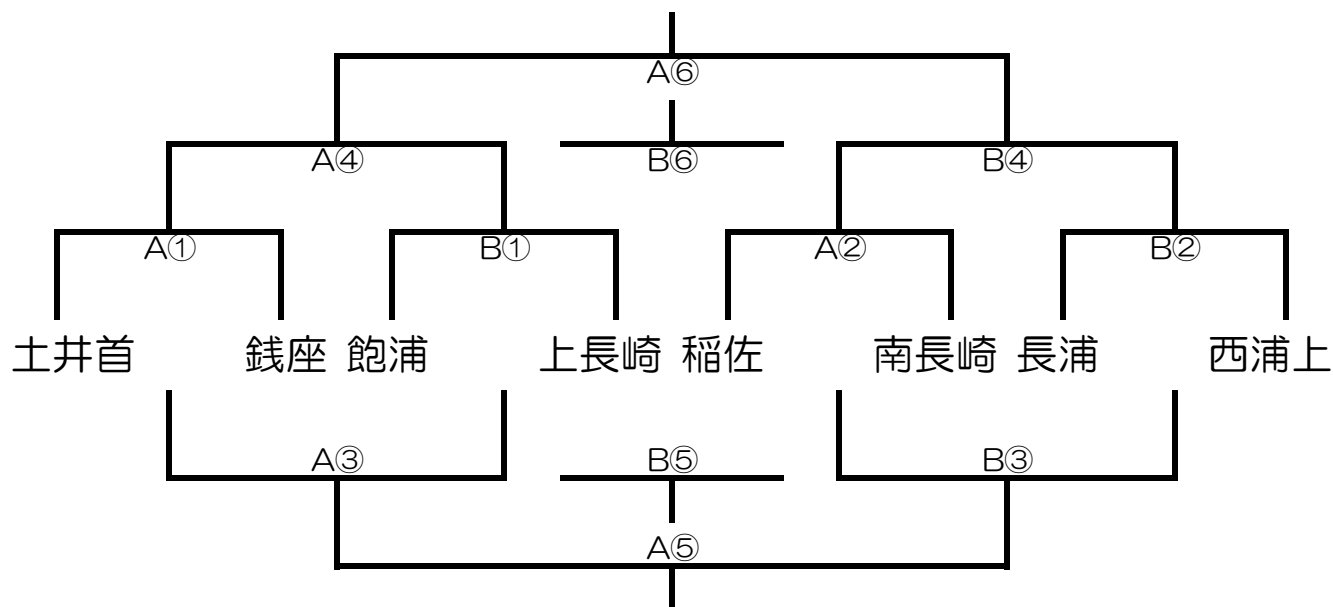

※ 第3試合以降のTOは、チーム間に偏りが無いよう話し合ってください。

2015.12.19 シンデレラリーグ 2部トーナメント

日 時	平成27年12月19日（土） 指導者会 8:30～
会 場	坂本小学校体育館（駐車台数4台）
参加校	山里・三原・坂本・長崎Jr.・横尾・桜が丘・城山・西城山
参加費	2000円（当日の朝に集めます。）
懇親会	19:00～@がんばらんば本舗（浜の町） ¥4000

順	開始時刻	対戦・審判割	
		Aコート	Bコート
①	9:00	山里 vs 西城山	城山 vs 三原
		TO 長崎Jr. ・ 横尾	TO 桜が丘 ・ 坂本
②	10:00	長崎Jr. vs 横尾	桜が丘 vs 坂本
		TO 山里 ・ 西城山	TO 城山 ・ 三原
③	11:00	A①負 vs B①負	A②負 vs B②負
		A④で対戦する2チーム	B④で対戦する2チーム
昼食			
④	12:45	A①勝 vs B①勝	A②勝 vs B②勝
		A③で対戦した2チーム	B③で対戦した2チーム
⑤	13:45	A③勝 vs B③勝	A③負 vs B③負
		A⑥で対戦する2チーム	B⑥で対戦する2チーム
⑥	14:45	A④勝 vs B④勝	A④負 vs B④負
		A⑤で対戦した2チーム	B⑤で対戦した2チーム
閉会式			

※ 第3試合以降のTOは、チーム間に偏りが無いよう話し合ってください。

2015.12.19 シンデレラリーグ 3部トーナメント

日 時	平成27年12月19日（土） 指導者会 8:30～
会 場	南長崎小学校体育館（駐車台数4台）
参加校	土井首・西浦上・南長崎・稲佐・長浦・上長崎・銭座・飽浦
参加費	2000円（当日の朝に集めます。）
懇親会	19:00～@がんばらば本舗（浜の町）¥4000

順	開始時刻	対戦・審判割	
		Aコート	Bコート
①	9:00	土井首 vs 銭座 TO 稲佐 ・ 南長崎	飽浦 vs 上長崎 TO 長浦 ・ 西浦上
②	10:00	稲佐 vs 南長崎 TO 土井首 ・ 銭座	長浦 vs 西浦上 TO 飽浦 ・ 上長崎
③	11:00	A①負 vs B①負 A④で対戦する2チーム	A②負 vs B②負 B④で対戦する2チーム
昼食			
④	12:45	A①勝 vs B①勝 A③で対戦した2チーム	A②勝 vs B②勝 B③で対戦した2チーム
⑤	13:45	A③勝 vs B③勝 A⑥で対戦する2チーム	A③負 vs B③負 B⑥で対戦する2チーム
⑥	14:45	A④勝 vs B④勝 A⑤で対戦した2チーム	A④負 vs B④負 B⑤で対戦した2チーム
閉会式			