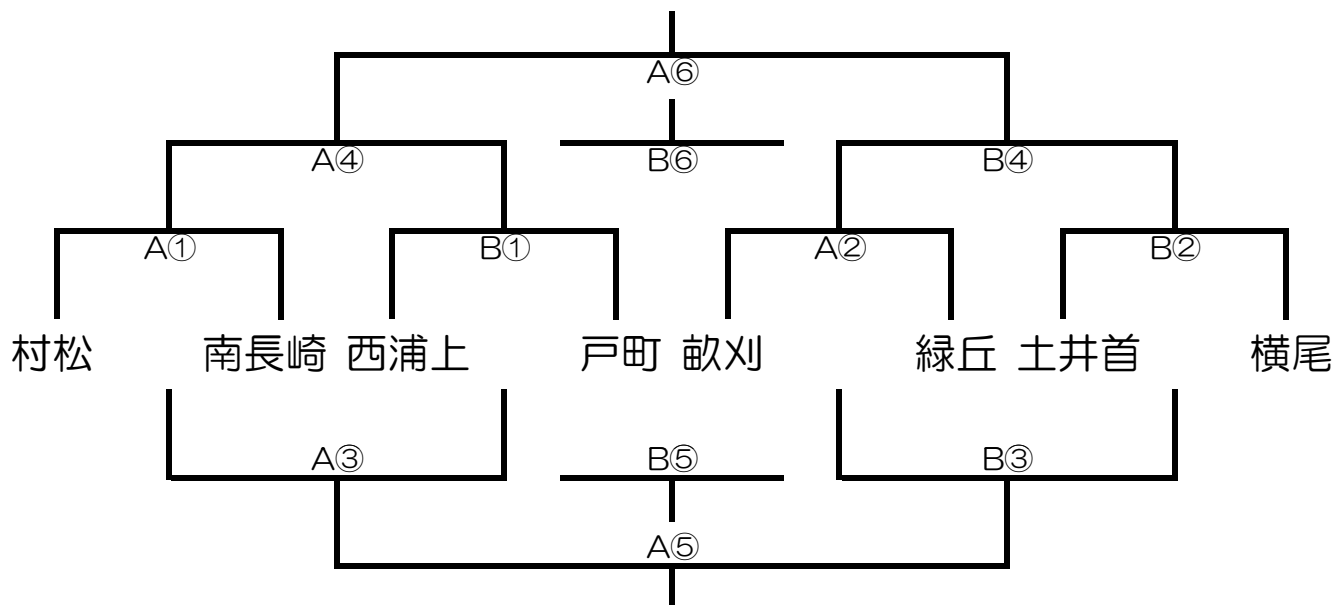

2016.9.18 シンデレラリーグ 1部トーナメント

日 時	平成28年9月18日（日） 指導者会 8:30～
会 場	村松 → 南長崎小学校体育館（駐車台数4台）
参加校	1部リーグ（村松・横尾・戸町・西浦上・畝刈・土井首・緑丘・南長崎）
参加費	2000円（当日朝の指導者会の時に集めます。）

順	開始時刻	対戦・審判割	
		Aコート	Bコート
①	9:00	村松 vs 南長崎 TO 畝刈 ・ 緑丘	西浦上 vs 戸町 TO 土井首 ・ 横尾
②	10:00	畝刈 vs 緑丘 TO 村松 ・ 南長崎	土井首 vs 横尾 TO 西浦上 ・ 戸町
③	11:00	A①負 vs B①勝 A④で対戦する2チーム	A②負 vs B②勝 B④で対戦する2チーム
昼食			
④	12:45	A①勝 vs B①勝 A③で対戦した2チーム	A②勝 vs B②勝 B③で対戦した2チーム
⑤	13:45	A③勝 vs B③勝 A⑥で対戦する2チーム	A③負 vs B③負 B⑥で対戦する2チーム
⑥	14:45	A④勝 vs B④勝 A⑤で対戦した2チーム	A④負 vs B④負 B⑤で対戦した2チーム
閉会式			

※ 第3試合以降のTOは、チーム間に偏りが無いよう話し合ってください。

2016.9.18 シンデレラリーグ 2部トーナメント

日時	平成28年9月18日（日） 指導者会 8:30～
会場	桜が丘小学校体育館（駐車台数4台）
参加校	2部リーグ（高尾・愛宕・西城山・城山・桜が丘・三原・小江原・大園）
参加費	2000円（当日朝の指導者会の時に集めます。）

順	開始時刻	対戦・審判割	
		Aコート	Bコート
①	9:00	高尾 vs 城山 TO 三原 ・ 大園	小江原 vs 桜が丘 TO 愛宕 ・ 西城山
②	10:00	三原 vs 大園 TO 高尾 ・ 城山	愛宕 vs 西城山 TO 小江原 ・ 桜が丘
③	11:00	A①負 vs B①勝 A④で対戦する2チーム	A②負 vs B②勝 B④で対戦する2チーム
昼食			
④	12:45	A①勝 vs B①勝 A③で対戦した2チーム	A②勝 vs B②勝 B③で対戦した2チーム
⑤	13:45	A③勝 vs B③勝 A⑥で対戦する2チーム	A③負 vs B③負 B⑥で対戦する2チーム
⑥	14:45	A④勝 vs B④勝 A⑤で対戦した2チーム	A④負 vs B④負 B⑤で対戦した2チーム
閉会式			

※ 第3試合以降のTOは、チーム間に偏りがないよう話し合ってください。

2016.9.18 シンデレラリーグ 3部トーナメント

日時	平成28年9月18日（日） 指導者会 8:30～
会場	坂本小学校体育館（駐車台数4台）
参加校	3部リーグ（稲佐・山里・坂本・飽浦・上長崎・長浦・北陽・銭座）
参加費	2000円（当日朝の指導者会の時に集めます。）

順	開始時刻	対戦・審判割	
		Aコート	Bコート
①	9:00	山里 vs 飽浦 TO 稲佐 ・ 長浦	銭座 vs 上長崎 TO 北陽 ・ 坂本
②	10:00	稲佐 vs 長浦 TO 山里 ・ 飽浦	北陽 vs 坂本 TO 銭座 ・ 上長崎
③	11:00	A①負 vs B①負 A④で対戦する2チーム	A②負 vs B②負 B④で対戦する2チーム
昼食			
④	12:45	A①勝 vs B①勝 A③で対戦した2チーム	A②勝 vs B②勝 B③で対戦した2チーム
⑤	13:45	A③勝 vs B③勝 A⑥で対戦する2チーム	A③負 vs B③負 B⑥で対戦する2チーム
⑥	14:45	A④勝 vs B④勝 A⑤で対戦した2チーム	A④負 vs B④負 B⑤で対戦した2チーム
閉会式			