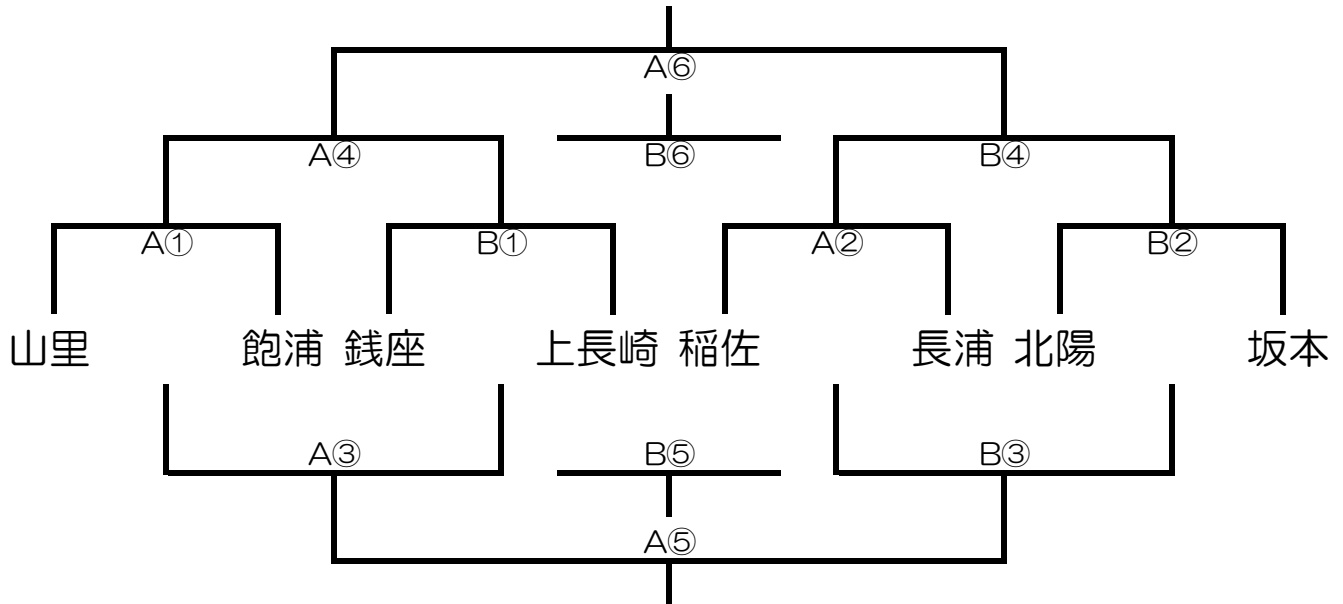

※ 第3試合以降のTOは、チーム間に偏りが無いよう話し合ってください。

2016.9.18 シンデレラリーグ 2部トーナメント

日時	平成28年9月18日（日） 指導者会 8:30～
会場	桜が丘小学校体育館（駐車台数4台）
参加校	2部リーグ（高尾・愛宕・西城山・城山・桜が丘・三原・小江原・大園）
参加費	2000円（当日朝の指導者会の時に集めます。）

順	開始時刻	対戦・審判割	
		Aコート	Bコート
①	9:00	高尾 vs 城山 TO 三原 ・ 大園	小江原 vs 桜が丘 TO 愛宕 ・ 西城山
②	10:00	三原 vs 大園 TO 高尾 ・ 城山	愛宕 vs 西城山 TO 小江原 ・ 桜が丘
③	11:00	A①負 vs B①勝 A④で対戦する2チーム	A②負 vs B②勝 B④で対戦する2チーム
昼食			
④	12:45	A①勝 vs B①勝 A③で対戦した2チーム	A②勝 vs B②勝 B③で対戦した2チーム
⑤	13:45	A③勝 vs B③勝 A⑥で対戦する2チーム	A③負 vs B③負 B⑥で対戦する2チーム
⑥	14:45	A④勝 vs B④勝 A⑤で対戦した2チーム	A④負 vs B④負 B⑤で対戦した2チーム
閉会式			

※ 第3試合以降のTOは、チーム間に偏りがないよう話し合ってください。

2016.9.18 シンデレラリーグ 3部トーナメント

日時	平成28年9月18日（日） 指導者会 8:30～
会場	坂本小学校体育館（駐車台数4台）
参加校	3部リーグ（稲佐・山里・坂本・飽浦・上長崎・長浦・北陽・銭座）
参加費	2000円（当日朝の指導者会の時に集めます。）

順	開始時刻	対戦・審判割	
		Aコート	Bコート
①	9:00	山里 vs 飽浦 TO 稲佐 ・ 長浦	銭座 vs 上長崎 TO 北陽 ・ 坂本
②	10:00	稲佐 vs 長浦 TO 山里 ・ 飽浦	北陽 vs 坂本 TO 銭座 ・ 上長崎
③	11:00	A①負 vs B①負 A④で対戦する2チーム	A②負 vs B②負 B④で対戦する2チーム
昼食			
④	12:45	A①勝 vs B①勝 A③で対戦した2チーム	A②勝 vs B②勝 B③で対戦した2チーム
⑤	13:45	A③勝 vs B③勝 A⑥で対戦する2チーム	A③負 vs B③負 B⑥で対戦する2チーム
⑥	14:45	A④勝 vs B④勝 A⑤で対戦した2チーム	A④負 vs B④負 B⑤で対戦した2チーム
閉会式			