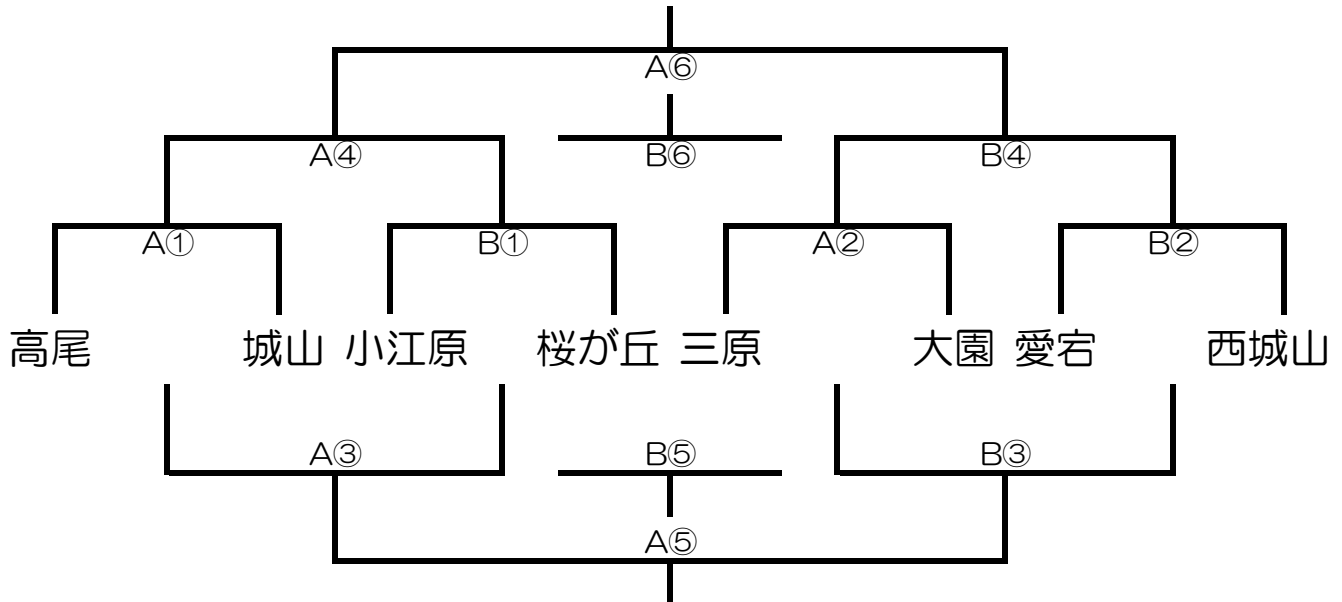

2016.9.18 シンデレラリーグ 1部トーナメント

日 時	平成28年9月18日（日） 指導者会 8:30～
会 場	村松 → 南長崎小学校体育館（駐車台数4台）
参加校	1部リーグ（村松・横尾・戸町・西浦上・畝刈・土井首・緑丘・南長崎）
参加費	2000円（当日朝の指導者会の時に集めます。）

順	開始時刻	対戦・審判割	
		Aコート	Bコート
①	9:00	村松 vs 南長崎 TO 畝刈 ・ 緑丘	西浦上 vs 戸町 TO 土井首 ・ 横尾
②	10:00	畝刈 vs 緑丘 TO 村松 ・ 南長崎	土井首 vs 横尾 TO 西浦上 ・ 戸町
③	11:00	A①負 vs B①勝 A④で対戦する2チーム	A②負 vs B②勝 B④で対戦する2チーム
昼食			
④	12:45	A①勝 vs B①勝 A③で対戦した2チーム	A②勝 vs B②勝 B③で対戦した2チーム
⑤	13:45	A③勝 vs B③勝 A⑥で対戦する2チーム	A③負 vs B③負 B⑥で対戦する2チーム
⑥	14:45	A④勝 vs B④勝 A⑤で対戦した2チーム	A④負 vs B④負 B⑤で対戦した2チーム
閉会式			

※ 第3試合以降のTOは、チーム間に偏りが無いよう話し合ってください。

2016.9.18 シンデレラリーグ 2部トーナメント

日時	平成28年9月18日（日） 指導者会 8:30～
会場	桜が丘小学校体育館（駐車台数4台）
参加校	2部リーグ（高尾・愛宕・西城山・城山・桜が丘・三原・小江原・大園）
参加費	2000円（当日朝の指導者会の時に集めます。）

順	開始時刻	対戦・審判割	
		Aコート	Bコート
①	9:00	高尾 vs 城山 TO 三原 ・ 大園	小江原 vs 桜が丘 TO 愛宕 ・ 西城山
②	10:00	三原 vs 大園 TO 高尾 ・ 城山	愛宕 vs 西城山 TO 小江原 ・ 桜が丘
③	11:00	A①負 vs B①勝 A④で対戦する2チーム	A②負 vs B②勝 B④で対戦する2チーム
昼食			
④	12:45	A①勝 vs B①勝 A③で対戦した2チーム	A②勝 vs B②勝 B③で対戦した2チーム
⑤	13:45	A③勝 vs B③勝 A⑥で対戦する2チーム	A③負 vs B③負 B⑥で対戦する2チーム
⑥	14:45	A④勝 vs B④勝 A⑤で対戦した2チーム	A④負 vs B④負 B⑤で対戦した2チーム
閉会式			

※ 第3試合以降のTOは、チーム間に偏りがないよう話し合ってください。

2016.9.18 シンデレラリーグ 3部トーナメント

日時	平成28年9月18日（日） 指導者会 8:30～
会場	坂本小学校体育館（駐車台数4台）
参加校	3部リーグ（稲佐・山里・坂本・飽浦・上長崎・長浦・北陽・銭座）
参加費	2000円（当日朝の指導者会の時に集めます。）

順	開始時刻	対戦・審判割	
		Aコート	Bコート
①	9:00	山里 vs 飽浦 TO 稲佐 ・ 長浦	銭座 vs 上長崎 TO 北陽 ・ 坂本
②	10:00	稲佐 vs 長浦 TO 山里 ・ 飽浦	北陽 vs 坂本 TO 銭座 ・ 上長崎
③	11:00	A①負 vs B①負 A④で対戦する2チーム	A②負 vs B②負 B④で対戦する2チーム
昼食			
④	12:45	A①勝 vs B①勝 A③で対戦した2チーム	A②勝 vs B②勝 B③で対戦した2チーム
⑤	13:45	A③勝 vs B③勝 A⑥で対戦する2チーム	A③負 vs B③負 B⑥で対戦する2チーム
⑥	14:45	A④勝 vs B④勝 A⑤で対戦した2チーム	A④負 vs B④負 B⑤で対戦した2チーム
閉会式			