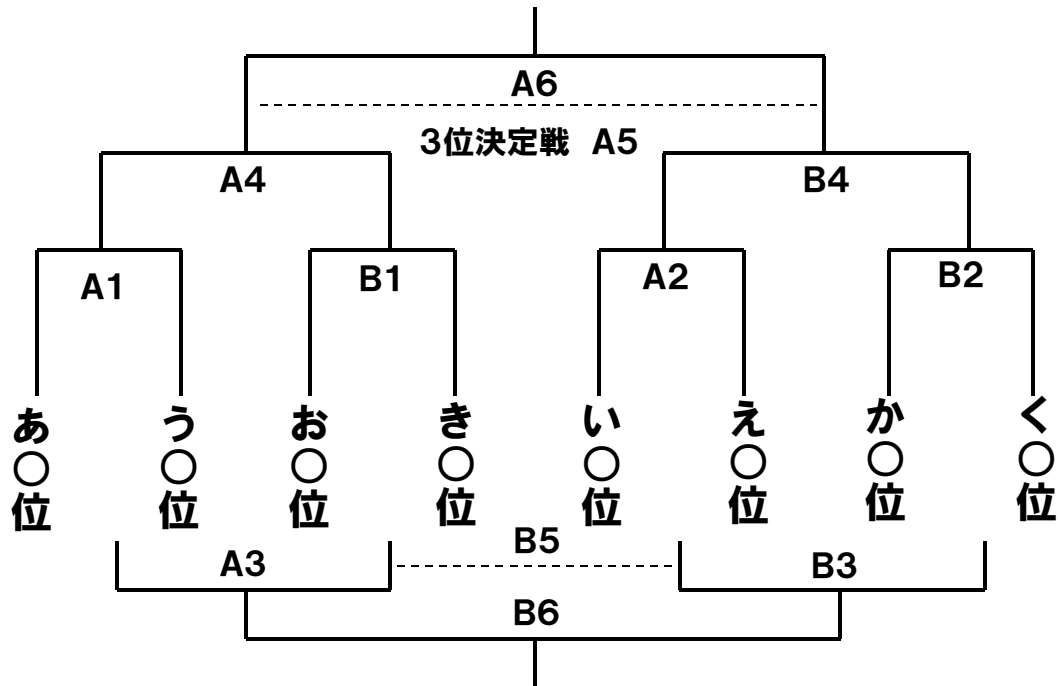

2日目トーナメント

男子…三和，南長崎，村松，大瀬戸
女子…橘，山里，大浦，高尾

	試合開始時刻	Aコート	Bコート
1	9:00 (9:45)	あ○位ーう○位	お○位ーき○位
		審【い1位・え1位】T0【い1位】	審【か○位・く○位】T0【か○位】
2	10:00 (10:45)	い○位ーえ○位	か○位ーく○位
		審【あ○位・う○位】T0【A1負】	審【お○位・き○位】T0【B1負】
3	11:00 (11:55)	A1負ーB1負	A2負ーB2負
		審【A○勝・B○勝】T0【A1勝】	審【A2勝・B2勝】T0【A2勝】
昼休み	12:10 (12:55)	昼食時間	
4	12:30 (13:15)	A1勝ーB1勝	A2勝ーB2勝
		審【A1負・B1負】T0【A2負】	審【A2負・B2負】T0【B2負】
5	13:30 (14:15)	A4負ーB4負	A3勝ーB3勝
		審【A4勝・B4勝】T0【A4負】	審【A3負・B3負】T0【B3負】
6	14:30 (15:15)	A4勝ーB4勝	A3負ーB3負
		審【A4負・B4負】T0【B4負】	審【A3勝・B3勝】T0【A3勝】
	15:30 (16:15)	閉会式	

※ () は三和体育館，大瀬戸体育館の時刻です。