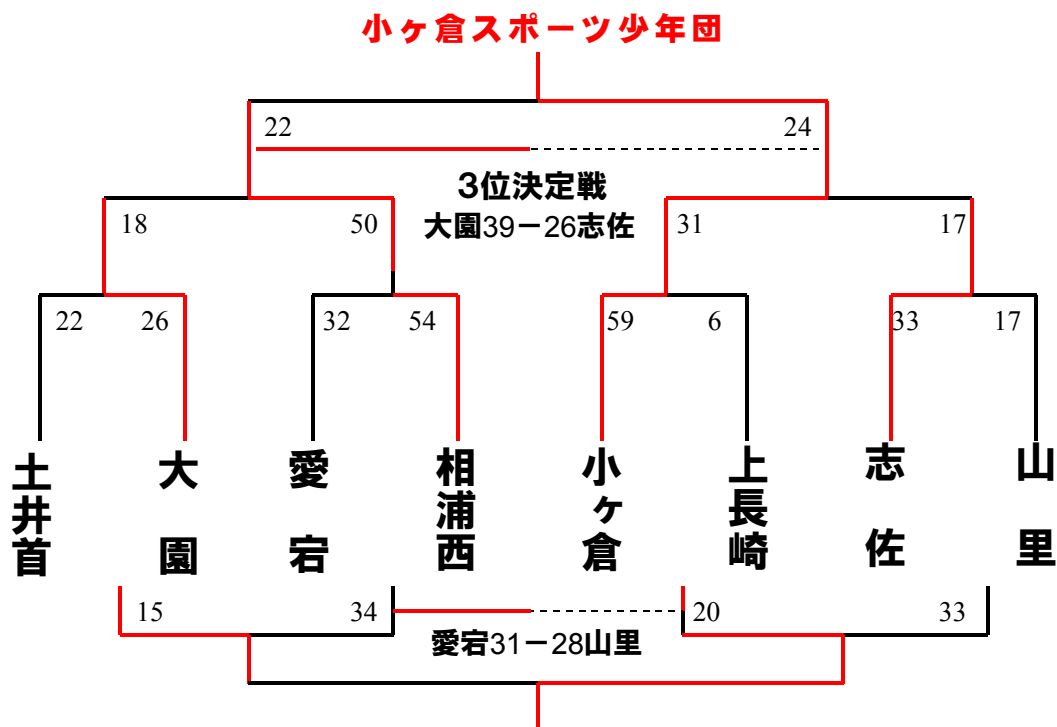

1 位トーナメント（男子）

会場 三和体育館

	Aコート	Bコート
1	土井首 22-26 大園	愛宕 32-54 相浦西
2	小ヶ倉 59-6 上長崎	志佐 33-17 山里
3	土井首 15-34 愛宕	上長崎 20-33 山里
4	大園 18-50 相浦西	小ヶ倉 31-17 志佐
5	大園 39-26 志佐	愛宕 31-28 山里
6	相浦西 22-24 小ヶ倉	土井首 29-27 上長崎