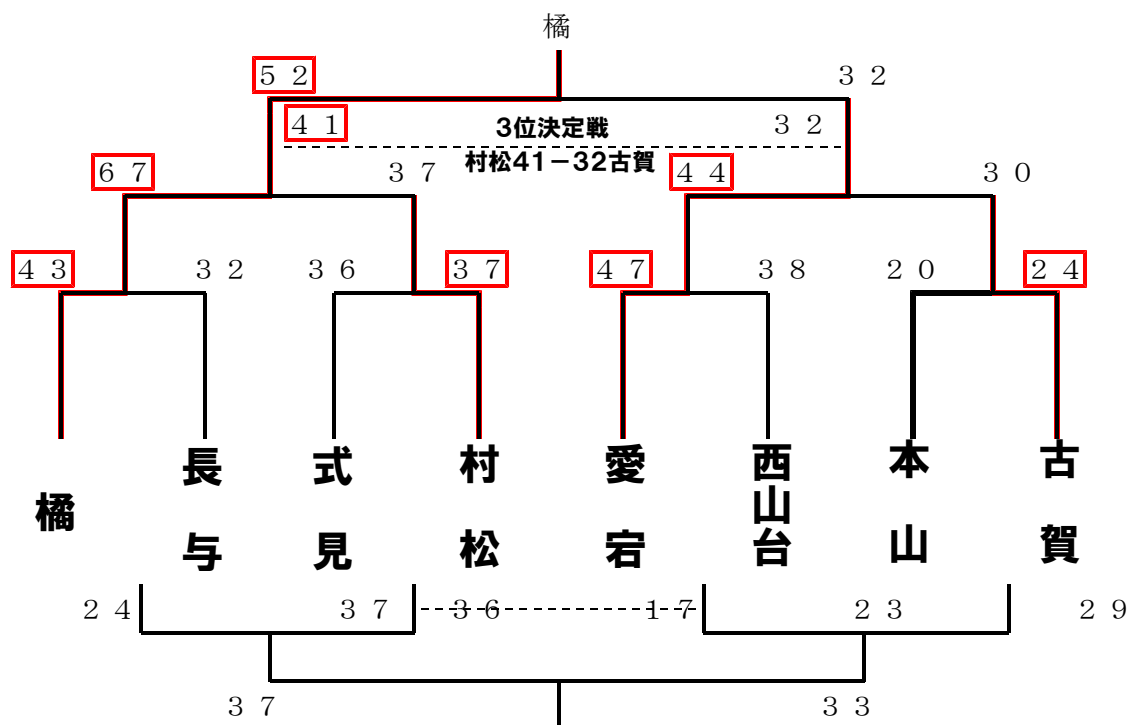

1 位トーナメント（女子）

会場 橘

1 位：橘 2 位：愛宕 3 位：村松 4 位：古賀 5 位：式見 6 位：本山 7 位：長与 8 位：西山台

	Aコート	Bコート
1	橘 43-32 長与	式見 36-37 村松
2	愛宕 47-38 西山台	本山 20-24 古賀
3	長与 24-37 式見	西山台 23-29 本山
4	橘 67-41 村松	愛宕 44-30 古賀
5	村松 41-32 古賀	式見 36-17 本山
6	橘 52-32 愛宕	長与 37-33 西山台