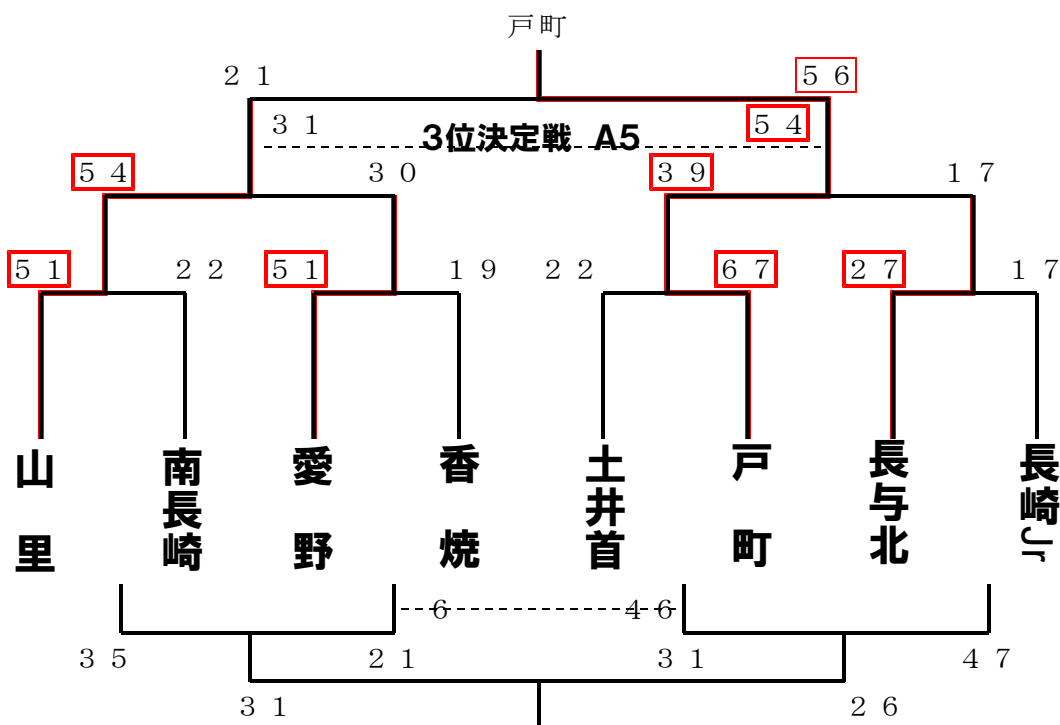

4位トーナメント（女子）

会場：山里

1位：戸町 2位：山里 3位：長与北 4位：愛野 5位：長崎 Jr 6位：南長崎 7位：香焼 8位：土井首

	Aコート	Bコート
1	山里51－22南長崎	愛野51－19香焼
2	土井首22－67戸町	長与北27－17長崎 Jr
3	南長崎35－21香焼	土井首31－47長崎 Jr
4	山里54－30愛野	戸町67－17長与北
5	愛野30－39長与北	南長崎6－46長崎 Jr
6	山里21－56戸町	香焼31－26土井首