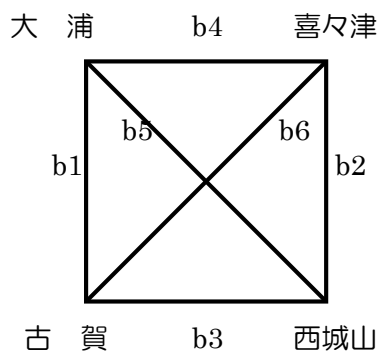

【女子 N1】

	開始	対戦	審判割	TO
第1試合	9:00	大浦-古賀	西城山-喜々津	西城山
第2試合	10:00	喜々津-西城山	大浦-古賀	大浦
第3試合	11:00	西城山-古賀	大浦-喜々津	喜々津
第4試合	13:00	大浦-喜々津	西城山-古賀	古賀
第5試合	14:00	西城山-大浦	古賀-喜々津	喜々津
第6試合	15:00	古賀-喜々津	西城山-大浦	西城山