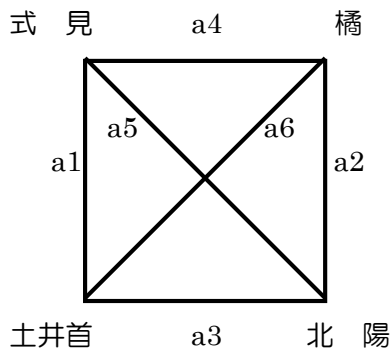

◎ 土井首会場（男子 N1 女子 N1）

総務…渡邊先生、田崎

【男子 N1】

	開始	対戦	審判割	駐車係
第1試合	9:00	古賀-小江原	上長崎-高尾	第2試合
第2試合	10:00	上長崎-高尾	古賀-小江原	第1試合
第3試合	11:00	小江原-上長崎	古賀-高尾	第4試合
第4試合	13:00	古賀-高尾	小江原-上長崎	第3試合
第5試合	14:00	上長崎-古賀	高尾-小江原	第6試合
第6試合	15:00	高尾-小江原	上長崎-古賀	第5試合

※ TOは審判割の左側のチームでお願いします。駐車場係も御確認ください。

【女子 N1】

	開始	対戦	審判割	TO
第1試合	9:00	式見-土井首	北陽-橘	北陽
第2試合	10:00	北陽-橘	式見-土井首	式見
第3試合	11:00	土井首-北陽	式見-橘	橘
第4試合	13:00	式見-橘	土井首-北陽	土井首
第5試合	14:00	北陽-式見	橘-土井首	橘
第6試合	15:00	橘-土井首	北陽-式見	北陽