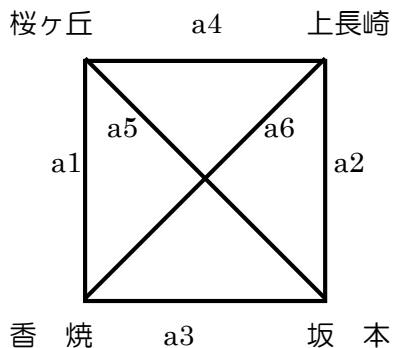

【女子 N2】

	開始	対戦	審判割	TO
第1試合	9:00	桜ヶ丘-香焼	坂本-上長崎	上長崎
第2試合	10:00	坂本-上長崎	桜ヶ丘-香焼	香焼
第3試合	11:00	香焼-坂本	桜ヶ丘-上長崎	桜ヶ丘
第4試合	13:00	桜ヶ丘-上長崎	香焼-坂本	坂本
第5試合	14:00	桜ヶ丘-坂本	上長崎-香焼	上長崎
第6試合	15:00	上長崎-香焼	桜ヶ丘-坂本	坂本