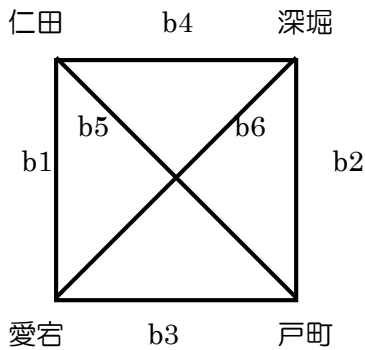

【女子 N2】

	開始	対戦	審判割	TO
第1試合	9:00	仁田-愛宕	戸町-深堀	深堀
第2試合	10:00	深堀-戸町	仁田-愛宕	愛宕
第3試合	11:00	愛宕-戸町	深堀-仁田	仁田
第4試合	13:00	仁田-深堀	愛宕-戸町	戸町
第5試合	14:00	戸町-仁田	深堀-愛宕	深堀
第6試合	15:00	愛宕-深堀	戸町-仁田	戸町