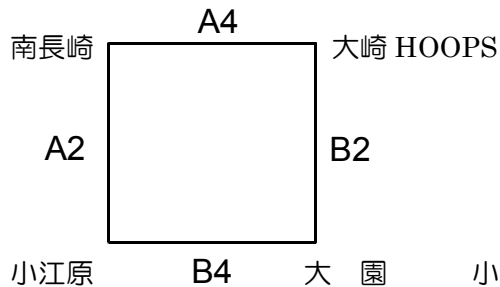

開始	Aコート		Bコート	
		対戦	審判割	対戦	審判割
第1試合	9:00	深堀-小ヶ倉	大園-南長崎	為石-仁田	大崎-小江原
第2試合	10:00	南長崎-小江原	深堀-仁田	大園-大崎	為石-小ヶ倉
第3試合	11:00	古賀-深堀	南長崎-小江原	三原-為石	大園-大崎
第4試合	12:00	南長崎-大崎	古賀-深堀	小江原-大園	三原-為石
第5試合	13:30	小ヶ倉-古賀	南長崎-大崎	仁田-三原	小江原-大園
第6試合	14:30	N1 順位決定戦	有志	N1 順位決定戦	有志
第7試合	15:30	N2 優勝決定戦	有志	N2 3位決定戦	有志

※審判割の左側のチームがTOをお願いします。