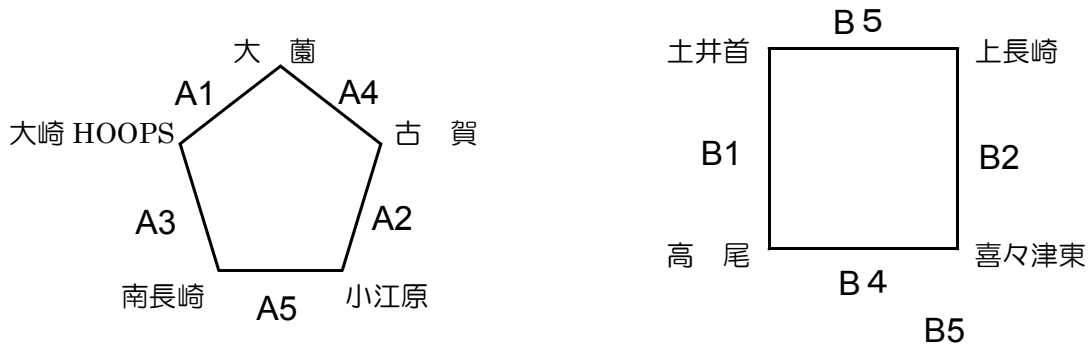

	開 始	Aコート		Bコート	
		対 戦	審判割	対 戦	審判割
第1試合	9:00	山 里-仁 田	愛宕-喜々津東	深 堀-戸 町	小ヶ倉-為 石
第2試合	10:05	西城山-愛 宕	山 里-小ヶ倉	為 石-大 浦	深 堀-戸 町
第3試合	11:10	仁 田-三 原	喜々津東-深堀	戸 町-長崎 Jr.	為 石-大 浦
昼休み	12:15	各コートを自由に使って B 戦			
第4試合	12:45	愛 宕-山 里	小ヶ倉-愛 宕	大 浦-小ヶ倉	戸 町-長崎 Jr.
第5試合	13:50	三 原-西城山	深 堀-山 里	長崎 Jr.-深 堀	大 浦-小ヶ倉
第6試合	14:55	順位決定戦	有 志	小ヶ倉-為 石	長崎 Jr.-深 堀
第7試合	16:00	順位決定戦			

※審判割の左側のチームが TO をお願いします。

◎ 南長崎会場の部

総務 田崎

	開 始	Aコート		Bコート	
		対 戦	審判割	対 戦	審判割
第1試合	9:00	大 園-大 崎	南長崎-小江原	土井首-高 尾	喜々津東-上長崎
第2試合	10:05	小江原-古 賀	大 園-大 崎	喜々津東-上長崎	土井首-高 尾
第3試合	11:10	大 崎-南長崎	小江原-古 賀	県大会出場チーム対決 (2 Q)	
昼休み	12:15	各コート自由に使って B 戦			
第4試合	13:15	古 賀-大 園	大 崎-南長崎	高 尾-喜々津東	上長崎-土井首
第5試合	14:20	南長崎-小江原	古 賀-大 園	上長崎-土井首	高 尾-喜々津東
第6試合	15:25	順位決定戦			