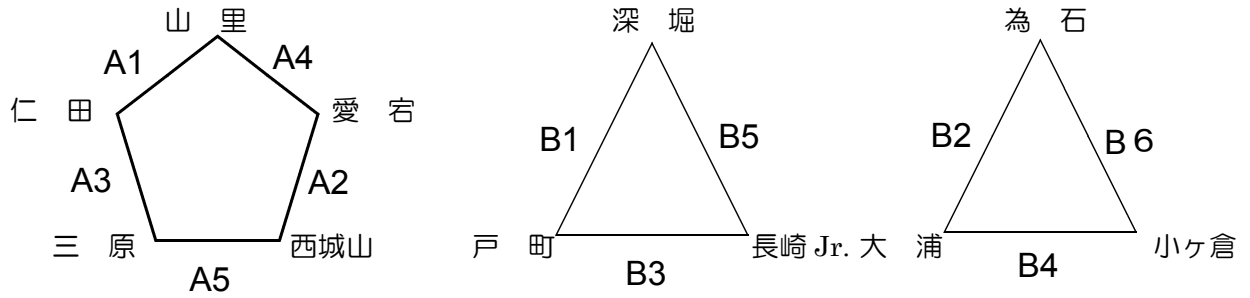

	開 始	Aコート		Bコート	
		対 戦	審判割	対 戦	審判割
第1試合	9:00	山 里-仁 田	愛宕-喜々津東	深 堀-戸 町	小ヶ倉-為 石
第2試合	10:05	西城山-愛 宕	山 里-小ヶ倉	為 石-大 浦	深 堀-戸 町
第3試合	11:10	仁 田-三 原	喜々津東-深堀	戸 町-長崎 Jr.	為 石-大 浦
昼休み	12:15	各コートを自由に使って B 戦			
第4試合	12:45	愛 宕-山 里	小ヶ倉-愛 宕	大 浦-小ヶ倉	戸 町-長崎 Jr.
第5試合	13:50	三 原-西城山	深 堀-山 里	長崎 Jr.-深 堀	大 浦-小ヶ倉
第6試合	14:55	順位決定戦	有 志	小ヶ倉-為 石	長崎 Jr.-深 堀
第7試合	16:00	順位決定戦			

※審判割の左側のチームが TO をお願いします。

◎ 南長崎会場の部

総務 田崎

	開 始	Aコート		Bコート	
		対 戦	審判割	対 戦	審判割
第1試合	9:00	大 園-大 崎	南長崎-小江原	土井首-高 尾	喜々津東-上長崎
第2試合	10:05	小江原-古 賀	大 園-大 崎	喜々津東-上長崎	土井首-高 尾
第3試合	11:10	大 崎-南長崎	小江原-古 賀	県大会出場チーム対決 (2 Q)	
昼休み	12:15	各コート自由に使って B 戦			
第4試合	13:15	古 賀-大 園	大 崎-南長崎	高 尾-喜々津東	上長崎-土井首
第5試合	14:20	南長崎-小江原	古 賀-大 園	上長崎-土井首	高 尾-喜々津東
第6試合	15:25	順位決定戦			