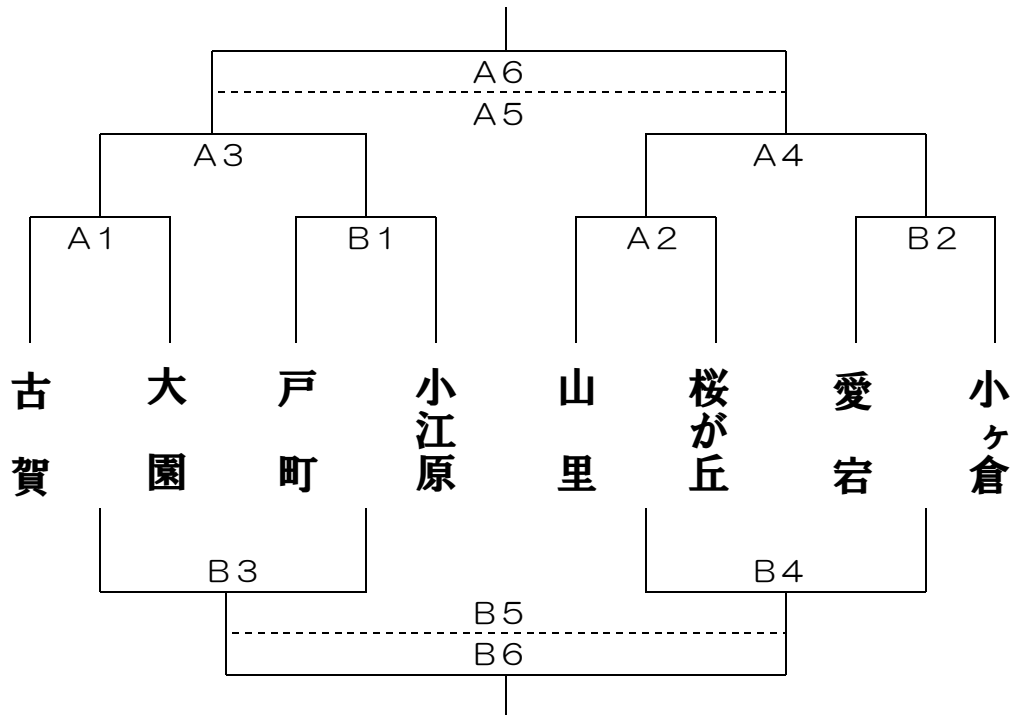

開始	Aコート		Bコート	
		対戦	審判割	対戦	審判割
第1試合	9:00	古賀-大園	山里-桜が丘	戸町-小江原	愛宕-小ヶ倉
第2試合	10:00	山里-桜が丘	古賀-大園	愛宕-小ヶ倉	戸町-小江原
第3試合	11:00	A1勝-B1勝	A2勝-B2勝	A1負-B1負	A2負-B2負
昼休み	12:00	各コートを自由に使ってB戦			
第4試合	13:00	A2勝-B2勝	A1勝-B1勝	A2負-B2負	A1負-B1負
第5試合	14:00	A3負-A4負	A3勝-A4勝	B3負-B4負	B3勝-B4勝
第6試合	15:00	A3勝-A4勝	A3負-A4負	B3勝-B4勝	B3負-B4負

※審判割の左側のチームがTOをお願いします。