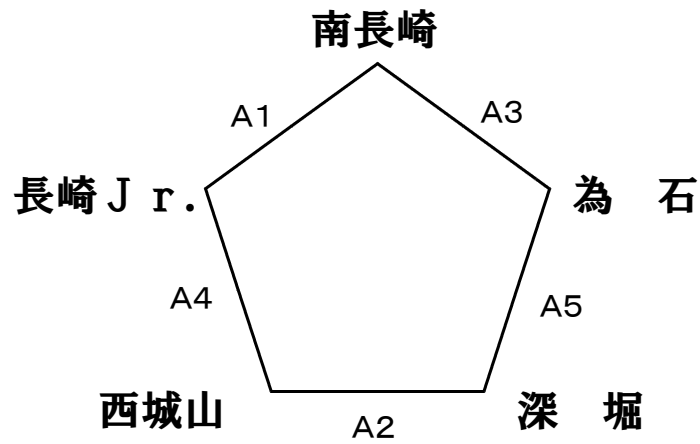

Aコート	
	開始	対戦	審判割
第1試合	9:00	南長崎-長崎 Jr.	深堀-為石
第2試合	10:00	西城山-深堀	南長崎-長崎 Jr.
第3試合	11:00	為石-南長崎	西城山-深堀
昼休み	12:00	各コートを自由に使ってB戦	
第4試合	13:00	長崎 Jr.-西城山	為石-南長崎
第5試合	14:00	深堀-為石	長崎 Jr.-西城山
第6試合	15:00	順位決定戦	有志