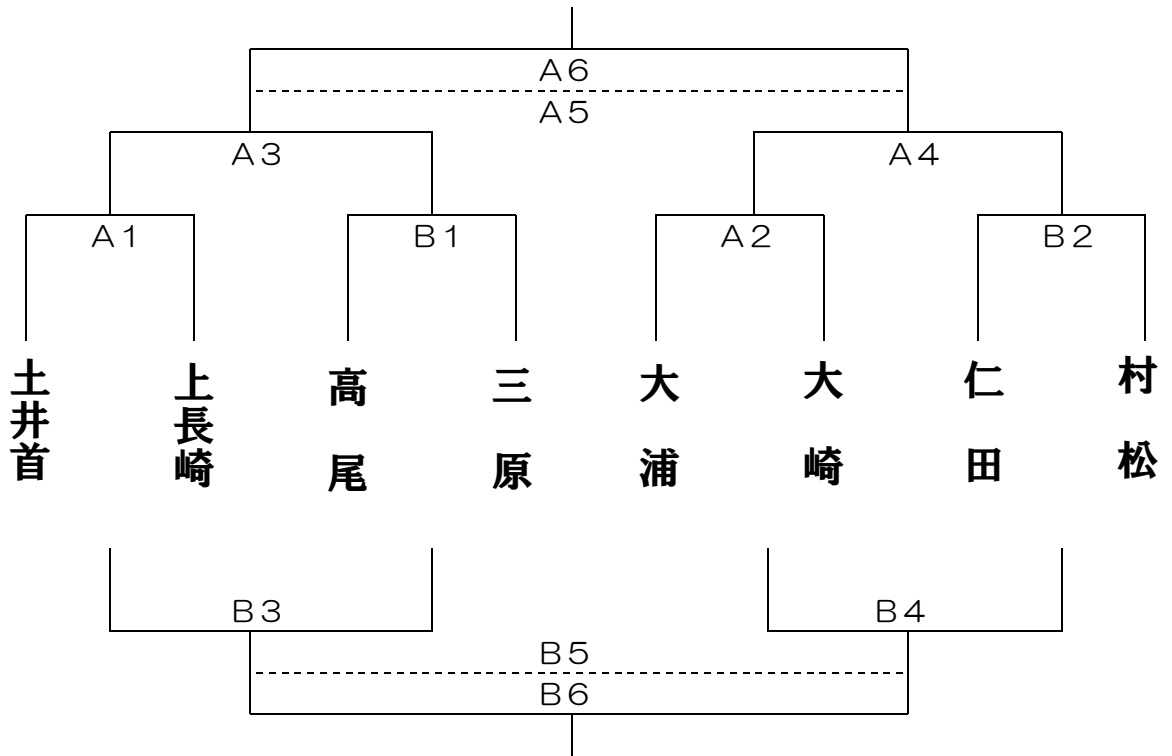

※審判割の左側のチームがTOをお願いします。

| | 開始 | Aコート | | Bコート | |
|------|-------|---------------|---------|---------|---------|
| | | 対戦 | 審判割 | 対戦 | 審判割 |
| 第1試合 | 9:00 | 土井首-上長崎 | 大浦-大崎 | 高尾-三原 | 仁田-村松 |
| 第2試合 | 10:00 | 大浦-大崎 | 土井首-上長崎 | 仁田-村松 | 高尾-三原 |
| 第3試合 | 11:00 | A1勝-B1勝 | A2勝-B2勝 | A1負-B1負 | A2負-B2負 |
| 昼休み | 12:00 | 各コートを自由に使ってB戦 | | | |
| 第4試合 | 12:45 | A2勝-B2勝 | A1勝-B1勝 | A2負-B2負 | A1負-B1負 |
| 第5試合 | 13:45 | A3勝-A4勝 | A3勝-A4勝 | B3勝-B4勝 | B3勝-B4勝 |
| 第6試合 | 14:45 | A3勝-A4勝 | A3負-A4負 | B3勝-B4勝 | B3負-B4負 |

※審判割の左側のチームがTOをお願いします。

| | | Aコート | |
|------|-------|---------------|------------|
| | 開始 | 対戦 | 審判割 |
| 第1試合 | 9:00 | 南長崎-長崎 Jr. | 深堀-為石 |
| 第2試合 | 10:00 | 西城山-深堀 | 南長崎-長崎 Jr. |
| 第3試合 | 11:00 | 為石-南長崎 | 西城山-深堀 |
| 昼休み | 12:00 | 各コートを自由に使ってB戦 | |
| 第4試合 | 13:00 | 長崎 Jr.-西城山 | 為石-南長崎 |
| 第5試合 | 14:00 | 深堀-為石 | 長崎 Jr.-西城山 |
| 第6試合 | 15:00 | 順位決定戦 | 有志 |