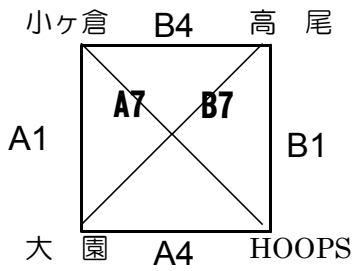

◎ 村松会場の部

総務 峯脇先生

【N1リーグ】