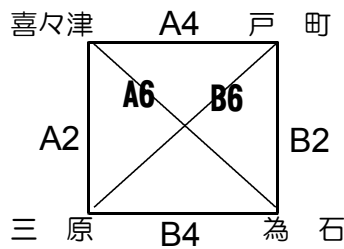

◎ 村松会場の部

総務 峯脇先生

【N1リーグ】

【N2リーグ】

	開始	Aコート		Bコート	
		対戦	審判割	対戦	審判割
第1試合	8:45	小ヶ倉-大園	村松-南長崎	大崎-高尾	仁田-長崎 Jr.
第2試合	9:40	愛宕-大浦	小ヶ倉-大園	西城山-古賀	大崎-高尾
第3試合	10:35	村松-仁田	愛宕-大浦	南長崎-長崎 Jr.	西城山-古賀
第4試合	11:30	大園-大崎	村松-仁田	高尾-小ヶ倉	南長崎-長崎 Jr.
昼休み	12:25	各コートを使ってB戦			
第5試合	13:00	大浦-西城山	大園-大崎	古賀-愛宕	高尾-小ヶ倉
第6試合	13:55	仁田-南長崎	大浦-西城山	長崎 Jr.-村松	古賀-愛宕
第7試合	14:50	小ヶ倉-大崎	仁田-南長崎	大園-高尾	長崎 Jr.-村松
第8試合	15:25	愛宕-西城山	小ヶ倉-大崎	大浦-古賀	大園-高尾
第9試合	16:00	村松-南長崎	愛宕-西城山	仁田-長崎 Jr.	大浦-古賀

※審判割の左側のチームがTOをお願いします。

※7試合目以降はは10名以上による3Qの順位決定戦を行います。

◎ 山里会場の部

総務 田崎

【N1リーグ】

【N2リーグ】

	開始	Aコート		Bコート	
		対戦	審判割	対戦	審判割
第1試合	8:45	山里-土井首	喜々津-三原	深堀-上長崎	為石-戸町
第2試合	9:40	喜々津-三原	山里-土井首	為石-戸町	深堀-上長崎
第3試合	10:35	土井首-小江原	三原-為石	上長崎-山里	戸町-喜々津
第4試合	11:30	三原-為石	土井首-小江原	戸町-喜々津	上長崎-山里
昼休み	12:25	6年生戦及びB戦			
第5試合	13:00	小江原-深堀	喜々津-為石		
第6試合	13:55	喜々津-為石	小江原-深堀	三原-戸町	土井首-上長崎
第7試合	14:50	山里-小江原	深堀-有志	土井首-上長崎	三原-戸町
第8試合	15:25	深堀-有志	山里-小江原		

※審判割の左側のチームがTOをお願いします。

※6試合目以降はは10名以上による3Qの順位決定戦を行います。