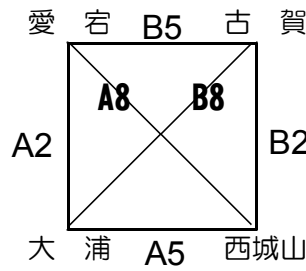

	開始	Aコート		Bコート	
		対戦	審判割	対戦	審判割
第1試合	8:45	小ヶ倉-大園	村松-南長崎	大崎-高尾	仁田-長崎 Jr.
第2試合	9:40	愛宕-大浦	小ヶ倉-大園	西城山-古賀	大崎-高尾
第3試合	10:35	村松-仁田	愛宕-大浦	南長崎-長崎 Jr.	西城山-古賀
第4試合	11:30	大園-大崎	村松-仁田	高尾-小ヶ倉	南長崎-長崎 Jr.
昼休み	12:25	各コートを使ってB戦			
第5試合	13:00	大浦-西城山	大園-大崎	古賀-愛宕	高尾-小ヶ倉
第6試合	13:55	仁田-南長崎	大浦-西城山	長崎 Jr.-村松	古賀-愛宕
第7試合	14:50	小ヶ倉-大崎	仁田-南長崎	大園-高尾	長崎 Jr.-村松
第8試合	15:25	愛宕-西城山	小ヶ倉-大崎	大浦-古賀	大園-高尾
第9試合	16:00	村松-南長崎	愛宕-西城山	仁田-長崎 Jr.	大浦-古賀