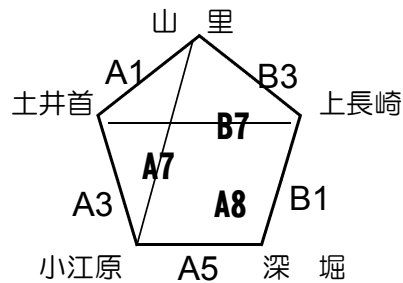

	開始	Aコート		Bコート	
		対戦	審判割	対戦	審判割
第1試合	8:45	小ヶ倉-大園	村松-南長崎	大崎-高尾	仁田-長崎 Jr.
第2試合	9:40	愛宕-大浦	小ヶ倉-大園	西城山-古賀	大崎-高尾
第3試合	10:35	村松-仁田	愛宕-大浦	南長崎-長崎 Jr.	西城山-古賀
第4試合	11:30	大園-大崎	村松-仁田	高尾-小ヶ倉	南長崎-長崎 Jr.
昼休み	12:25	各コートを使ってB戦			
第5試合	13:00	大浦-西城山	大園-大崎	古賀-愛宕	高尾-小ヶ倉
第6試合	13:55	仁田-南長崎	大浦-西城山	長崎 Jr.-村松	古賀-愛宕
第7試合	14:50	小ヶ倉-大崎	仁田-南長崎	大園-高尾	長崎 Jr.-村松
第8試合	15:25	愛宕-西城山	小ヶ倉-大崎	大浦-古賀	大園-高尾
第9試合	16:00	村松-南長崎	愛宕-西城山	仁田-長崎 Jr.	大浦-古賀

※審判割の左側のチームがTOをお願いします。

※7試合目以降はは10名以上による3Qの順位決定戦を行います。

◎ 山里会場の部

総務 田崎

【N1リーグ】

【N2リーグ】

	開始	Aコート		Bコート	
		対戦	審判割	対戦	審判割
第1試合	8:45	山里-土井首	喜々津-三原	深堀-上長崎	為石-戸町
第2試合	9:40	喜々津-三原	山里-土井首	為石-戸町	深堀-上長崎
第3試合	10:35	土井首-小江原	三原-為石	上長崎-山里	戸町-喜々津
第4試合	11:30	三原-為石	土井首-小江原	戸町-喜々津	上長崎-山里
昼休み	12:25	6年生戦及びB戦			
第5試合	13:00	小江原-深堀	喜々津-為石		
第6試合	13:55	喜々津-為石	小江原-深堀	三原-戸町	土井首-上長崎
第7試合	14:50	山里-小江原	深堀-有志	土井首-上長崎	三原-戸町
第8試合	15:25	深堀-有志	山里-小江原		