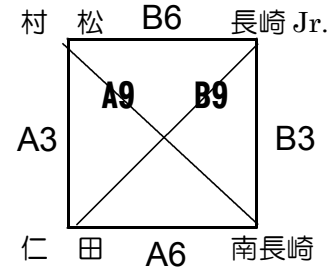

	開始	Aコート		Bコート	
		対戦	審判割	対戦	審判割
第1試合	8:45	小ヶ倉-大園	村松-南長崎	大崎-高尾	仁田-長崎 Jr.
第2試合	9:40	愛宕-大浦	小ヶ倉-大園	西城山-古賀	大崎-高尾
第3試合	10:35	村松-仁田	愛宕-大浦	南長崎-長崎 Jr.	西城山-古賀
第4試合	11:30	大園-大崎	村松-仁田	高尾-小ヶ倉	南長崎-長崎 Jr.
昼休み	12:25	各コートを使ってB戦			
第5試合	13:00	大浦-西城山	大園-大崎	古賀-愛宕	高尾-小ヶ倉
第6試合	13:55	仁田-南長崎	大浦-西城山	長崎 Jr.-村松	古賀-愛宕
第7試合	14:50	小ヶ倉-大崎	仁田-南長崎	大園-高尾	長崎 Jr.-村松
第8試合	15:25	愛宕-西城山	小ヶ倉-大崎	大浦-古賀	大園-高尾
第9試合	16:00	村松-南長崎	愛宕-西城山	仁田-長崎 Jr.	大浦-古賀