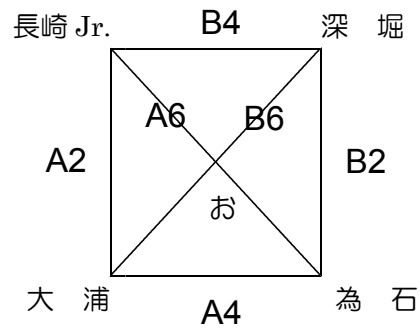

開始	Aコート		Bコート	
		対戦	審判割	対戦	審判割
第1試合	9:00	村松-土井首	為石-長崎 Jr.	山里-南長崎	大浦-深堀
第2試合	10:00	長崎 Jr.-大浦	村松-土井首	為石-深堀	山里-南長崎
第3試合	11:00	土井首-山里	長崎 Jr.-大浦	南長崎-村松	為石-深堀
昼休み	12:00	各コート自由に使って6年生戦			
第4試合	13:00	大浦-為石	土井首-山里	深堀-長崎 Jr.	南長崎-村松
第5試合	14:00	山里-村松	大浦-為石	土井首-南長崎	深堀-長崎 Jr.
第6試合	15:00	為石-長崎 Jr.	山里-村松	大浦-深堀	土井首-南長崎

※審判割の左側のチームがTOをお願いします。