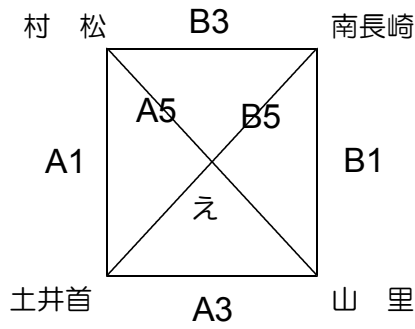

開始	Aコート		Bコート	
		対戦	審判割	対戦	審判割
第1試合	9:00	村松-土井首	為石-長崎 Jr.	山里-南長崎	大浦-深堀
第2試合	10:00	長崎 Jr.-大浦	村松-土井首	為石-深堀	山里-南長崎
第3試合	11:00	土井首-山里	長崎 Jr.-大浦	南長崎-村松	為石-深堀
昼休み	12:00	各コート自由に使って6年生戦			
第4試合	13:00	大浦-為石	土井首-山里	深堀-長崎 Jr.	南長崎-村松
第5試合	14:00	山里-村松	大浦-為石	土井首-南長崎	深堀-長崎 Jr.
第6試合	15:00	為石-長崎 Jr.	山里-村松	大浦-深堀	土井首-南長崎

※審判割の左側のチームがTOをお願いします。