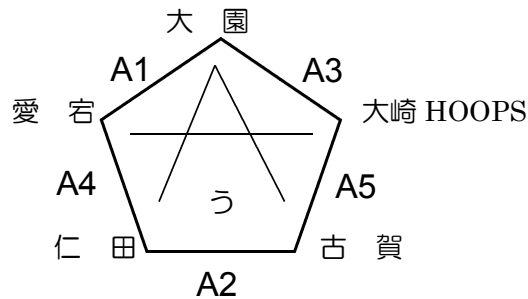

開始	Aコート	
		対戦	審判割
第1試合	9:00	大園-愛宕	仁田-古賀
第2試合	9:55	仁田-古賀	大園-愛宕
第3試合	10:50	大崎-大園	愛宕-仁田
昼食	11:45	各コート自由に使って6年生戦	
第4試合	12:45	愛宕-仁田	大崎-大園
第5試合	13:40	古賀-大崎	大園-仁田
第6試合	14:35	大園-仁田	古賀-大崎
第7試合	15:00	愛宕-大崎	大園-古賀
第8試合	15:25	大園-古賀	愛宕-大崎

※審判割の左側のチームがTOをお願いします。

※第6試合以降は、2Q(5人)の決定戦を行います。