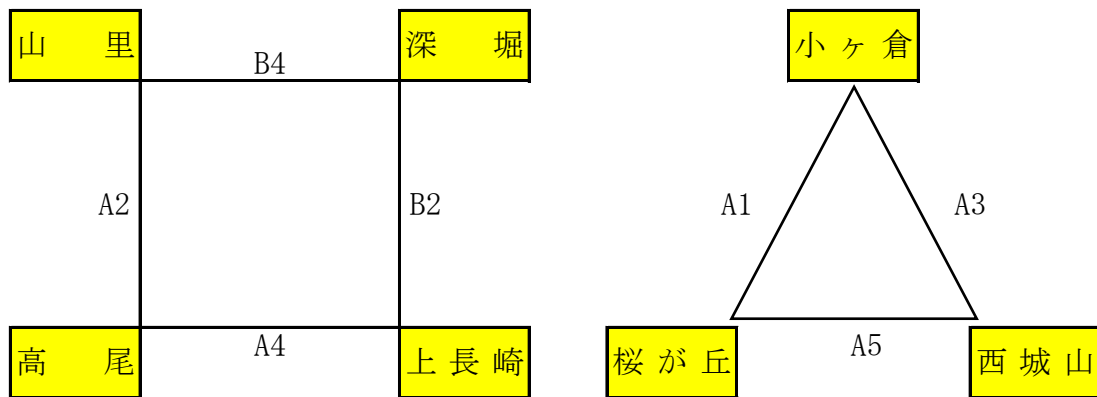

場所：未定

費用：未定

※11月1日までに出席の連絡を愛宕小の田中さんまでお願いします。

14. 問い合わせ

N・N・B・A事務局	長崎市立山里小学校 田崎 隆一
	携帯：090-5749-0684
	Eメール：ryuta.takky@gmail.com

試合	時刻	Aコート				Bコート							
		対戦		審判割		対戦		審判割					
第1試合	9:00	喜々津	-	大園	南長崎	-	古賀	村松	-	土井首	愛宕	-	戸町
第2試合	10:05	南長崎	-	古賀	喜々津	-	大園	愛宕	-	戸町	村松	-	土井首
第3試合	11:10	A1勝	-	B1勝	A2勝	-	B2勝	A1負	-	B1負	A2負	-	B2負
昼休み	12:15	各コート自由に使ってB戦											
第4試合	12:45	A2勝	-	B2勝	A1勝	-	B1勝	A2負	-	B2負	A1負	-	B1負
第5試合	13:50	A3負	-	A4負	A3勝	-	A4勝	B3負	-	B4負	B3勝	-	B4勝
第6試合	14:55	A3勝	-	A4勝	A3負	-	A4負	B3勝	-	B4勝	B3負	-	B4負

※審判割の左側のチームがT.Oをお願いします。

○組み合わせ（山里会場）

総務 富野先生

試合	時刻	Aコート				Bコート							
		対戦		審判割		対戦		審判割					
第1試合	8:30	小ヶ倉	-	桜が丘	山里	-	高尾	交流戦					
第2試合	9:35	山里	-	高尾	小ヶ倉	-	桜が丘	上長崎	-	深堀	西城山	-	山里
第3試合	10:40	西城山	-	小ヶ倉	上長崎	-	深堀	交流戦					
第4試合	11:45	高尾	-	上長崎	桜が丘	-	山里	深堀	-	山里	小ヶ倉	-	西城山
第5試合	12:50	桜が丘	-	西城山	高尾	-	上長崎	交流戦					

※審判割の左側のチームがTOをお願いします。

※体育館使用時間の都合上、**14時に終了**します。よろしくお願いします。

試合	時刻	Aコート				Bコート							
		対戦		審判割		対戦		審判割					
第1試合	9:30	仁田佐古	-	銭座	為石	-	長崎 Jr	大崎	-	小江原	大浦	-	三原
第2試合	10:35	為石	-	長崎 Jr	仁田佐古	-	銭座	大浦	-	三原	大崎	-	小江原
第3試合	11:40	A1勝	-	B1勝	A2勝	-	B2勝	A1負	-	B1負	A2負	-	B2負
昼休み	12:45	各コート自由に使ってB戦											
第4試合	13:00	A2勝	-	B2勝	A1勝	-	B1勝	A2負	-	B2負	A1負	-	B1負
第5試合	14:05	A3負	-	A4負	A3勝	-	A4勝	B3負	-	B4負	B3勝	-	B4勝
第6試合	15:10	A3勝	-	A4勝	A3負	-	A4負	B3勝	-	B4勝	B3負	-	B4負