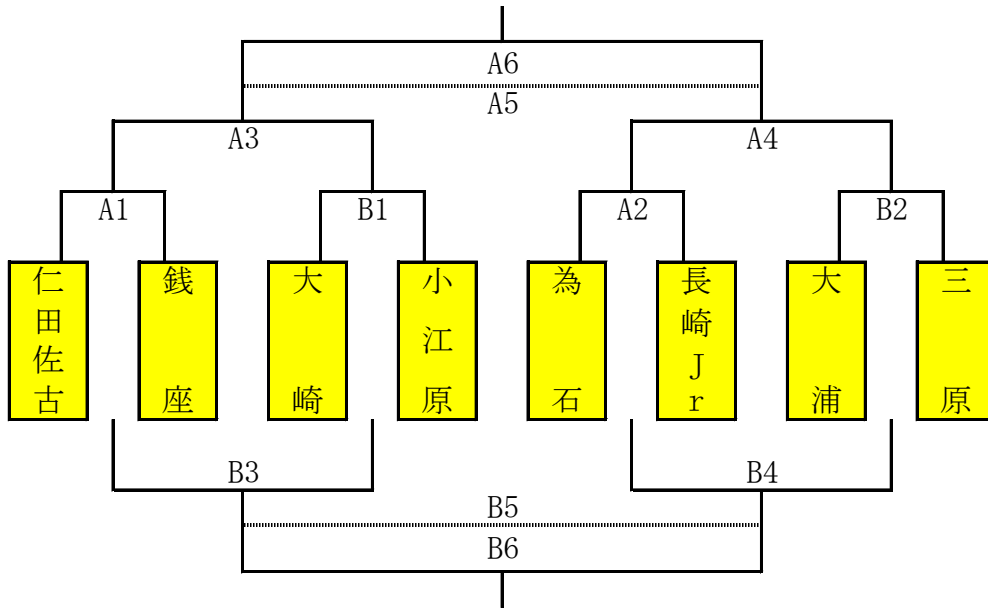

※審判割の左側のチームがT.Oをお願いします。

○組み合わせ（山里会場）

総務 富野先生

試合	時刻	Aコート				Bコート							
		対戦		審判割		対戦		審判割					
第1試合	8:30	小ヶ倉	-	桜が丘	山里	-	高尾	交流戦					
第2試合	9:35	山里	-	高尾	小ヶ倉	-	桜が丘	上長崎	-	深堀	西城山	-	山里
第3試合	10:40	西城山	-	小ヶ倉	上長崎	-	深堀	交流戦					
第4試合	11:45	高尾	-	上長崎	桜が丘	-	山里	深堀	-	山里	小ヶ倉	-	西城山
第5試合	12:50	桜が丘	-	西城山	高尾	-	上長崎	交流戦					

※審判割の左側のチームがTOをお願いします。

※体育館使用時間の都合上、**14時に終了**します。よろしくお願いします。

試合	時刻	Aコート				Bコート							
		対戦		審判割		対戦		審判割					
第1試合	9:30	仁田佐古	-	銭座	為石	-	長崎 Jr	大崎	-	小江原	大浦	-	三原
第2試合	10:35	為石	-	長崎 Jr	仁田佐古	-	銭座	大浦	-	三原	大崎	-	小江原
第3試合	11:40	A1勝	-	B1勝	A2勝	-	B2勝	A1負	-	B1負	A2負	-	B2負
昼休み	12:45	各コート自由に使ってB戦											
第4試合	13:00	A2勝	-	B2勝	A1勝	-	B1勝	A2負	-	B2負	A1負	-	B1負
第5試合	14:05	A3負	-	A4負	A3勝	-	A4勝	B3負	-	B4負	B3勝	-	B4勝
第6試合	15:10	A3勝	-	A4勝	A3負	-	A4負	B3勝	-	B4勝	B3負	-	B4負