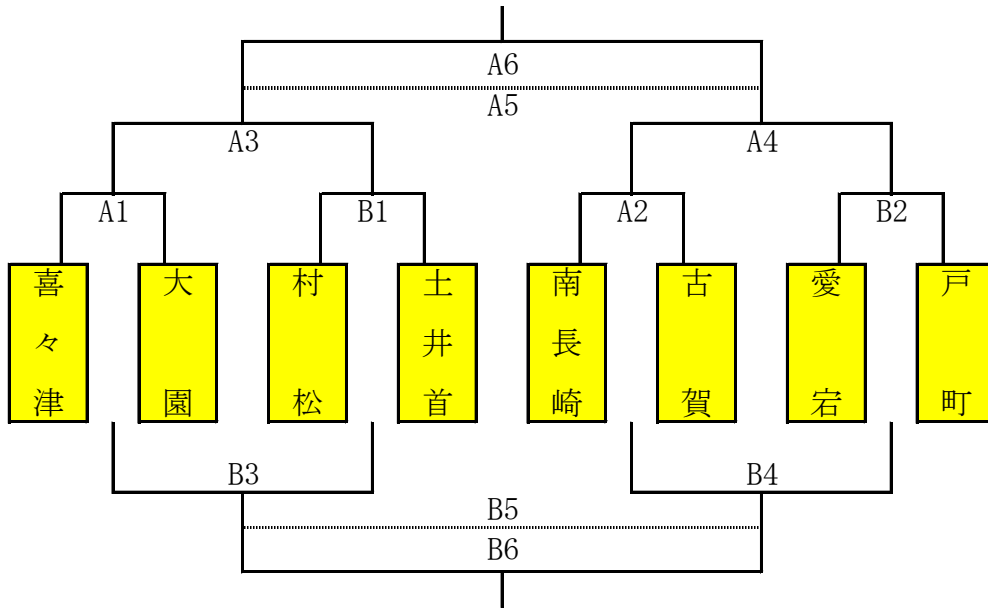

試合	時刻	Aコート				Bコート							
		対戦		審判割		対戦		審判割					
第1試合	9:00	喜々津	-	大園	南長崎	-	古賀	村松	-	土井首	愛宕	-	戸町
第2試合	10:05	南長崎	-	古賀	喜々津	-	大園	愛宕	-	戸町	村松	-	土井首
第3試合	11:10	A1勝	-	B1勝	A2勝	-	B2勝	A1負	-	B1負	A2負	-	B2負
昼休み	12:15	各コート自由に使ってB戦											
第4試合	12:45	A2勝	-	B2勝	A1勝	-	B1勝	A2負	-	B2負	A1負	-	B1負
第5試合	13:50	A3負	-	A4負	A3勝	-	A4勝	B3負	-	B4負	B3勝	-	B4勝
第6試合	14:55	A3勝	-	A4勝	A3負	-	A4負	B3勝	-	B4勝	B3負	-	B4負

※審判割の左側のチームがT.Oをお願いします。