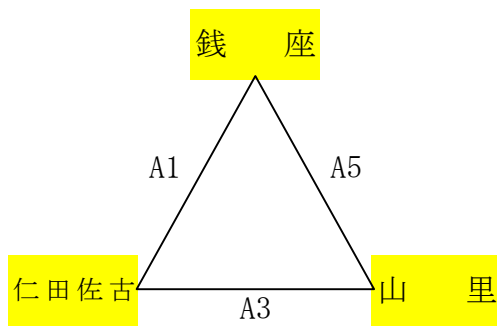

#### 14. 問い合わせ

N・N・B・A事務局

長崎市立山里小学校 田崎 隆一

携帯：090-5749-0684

Eメール：ryuta.takky@gmail.com

○組み合わせ（南長崎会場）

総務 田中さん

試合	時刻	Aコート				Bコート							
		対戦		審判割		対戦		審判割					
第1試合	9:00	高尾	-	土井首	大園	-	西城山	愛宕	-	南長崎	上長崎	-	為石
第2試合	10:00	大園	-	西城山	高尾	-	土井首	上長崎	-	為石	愛宕	-	南長崎
第3試合	11:00	土井首	-	愛宕	西城山	-	上長崎	南長崎	-	高尾	為石	-	大園
	12:00	自由に使って6年生戦、B戦											
第4試合	12:45	西城山	-	上長崎	土井首	-	愛宕	為石	-	大園	南長崎	-	高尾
第5試合	13:45	愛宕	-	高尾	上長崎	-	大園	土井首	-	南長崎	西城山	-	為石
第5試合	14:45	上長崎	-	大園	愛宕	-	高尾	西城山	-	為石	土井首	-	南長崎

※審判割の左側のチームがTOをお願いします。

○組み合わせ（山里会場）

総務 富野先生

試合	時刻	Aコート				
		対戦			審判割	
第1試合	9:00	銭座	—	仁田佐古	戸町	古賀
第2試合	10:00	古賀	—	小江原	銭座	仁田佐古
第3試合	11:00	仁田佐古	—	山里	古賀	小江原
昼休み	12:00	各コートを使ってB戦				
第4試合	12:30	小江原	—	戸町	仁田佐古	山里
第5試合	13:30	山里	—	銭座	小江原	戸町
第6試合	14:30	戸町	—	古賀	山里	銭座
第7試合	15:30	1～3位順位決定戦				