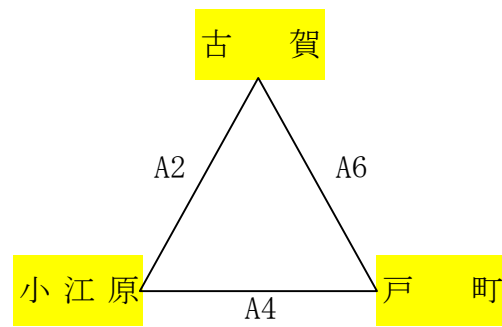

#### 14. 問い合わせ

N・N・B・A事務局

長崎市立山里小学校 田崎 隆一

携帯：090-5749-0684

Eメール：ryuta.takky@gmail.com

○組み合わせ（南長崎会場）

総務 田中さん

試合	時刻	Aコート				Bコート							
		対戦		審判割		対戦		審判割					
第1試合	9:00	高尾	-	土井首	大園	-	西城山	愛宕	-	南長崎	上長崎	-	為石
第2試合	10:00	大園	-	西城山	高尾	-	土井首	上長崎	-	為石	愛宕	-	南長崎
第3試合	11:00	土井首	-	愛宕	西城山	-	上長崎	南長崎	-	高尾	為石	-	大園
	12:00	自由に使って6年生戦、B戦											
第4試合	12:45	西城山	-	上長崎	土井首	-	愛宕	為石	-	大園	南長崎	-	高尾
第5試合	13:45	愛宕	-	高尾	上長崎	-	大園	土井首	-	南長崎	西城山	-	為石
第5試合	14:45	上長崎	-	大園	愛宕	-	高尾	西城山	-	為石	土井首	-	南長崎

※審判割の左側のチームがTOをお願いします。

○組み合わせ（山里会場）

総務 富野先生

試合	時刻	Aコート				
		対戦			審判割	
第1試合	9:00	銭座	—	仁田佐古	戸町	古賀
第2試合	10:00	古賀	—	小江原	銭座	仁田佐古
第3試合	11:00	仁田佐古	—	山里	古賀	小江原
昼休み	12:00	各コートを使ってB戦				
第4試合	12:30	小江原	—	戸町	仁田佐古	山里
第5試合	13:30	山里	—	銭座	小江原	戸町
第6試合	14:30	戸町	—	古賀	山里	銭座
第7試合	15:30	1～3位順位決定戦				