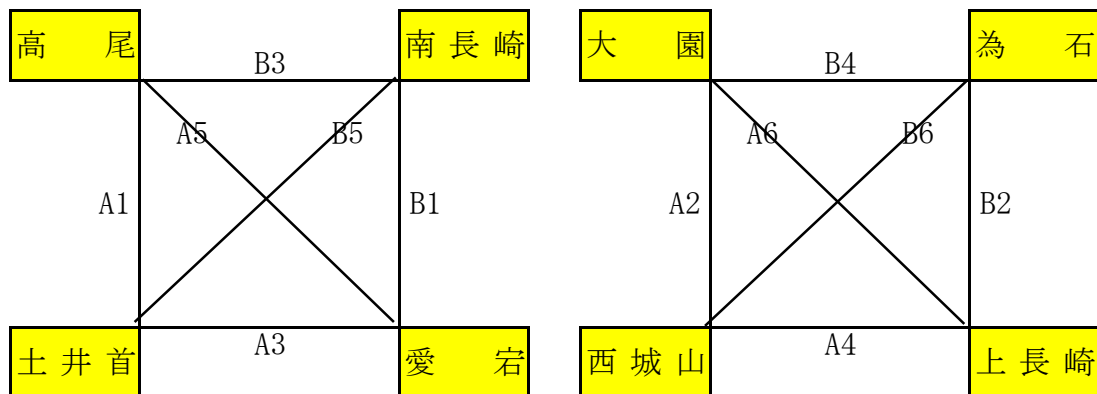

#### 14. 問い合わせ

N・N・B・A事務局

長崎市立山里小学校 田崎 隆一

携帯：090-5749-0684

Eメール：ryuta.takky@gmail.com

○組み合わせ（南長崎会場）

総務 田中さん

試合	時刻	Aコート				Bコート							
		対戦		審判割		対戦		審判割					
第1試合	9:00	高尾	-	土井首	大園	-	西城山	愛宕	-	南長崎	上長崎	-	為石
第2試合	10:00	大園	-	西城山	高尾	-	土井首	上長崎	-	為石	愛宕	-	南長崎
第3試合	11:00	土井首	-	愛宕	西城山	-	上長崎	南長崎	-	高尾	為石	-	大園
	12:00	自由に使って6年生戦、B戦											
第4試合	12:45	西城山	-	上長崎	土井首	-	愛宕	為石	-	大園	南長崎	-	高尾
第5試合	13:45	愛宕	-	高尾	上長崎	-	大園	土井首	-	南長崎	西城山	-	為石
第5試合	14:45	上長崎	-	大園	愛宕	-	高尾	西城山	-	為石	土井首	-	南長崎

※審判割の左側のチームがTOをお願いします。

○組み合わせ（山里会場）

総務 富野先生

試合	時刻	Aコート				
		対戦			審判割	
第1試合	9:00	銭座	—	仁田佐古	戸町	古賀
第2試合	10:00	古賀	—	小江原	銭座	仁田佐古
第3試合	11:00	仁田佐古	—	山里	古賀	小江原
昼休み	12:00	各コートを使ってB戦				
第4試合	12:30	小江原	—	戸町	仁田佐古	山里
第5試合	13:30	山里	—	銭座	小江原	戸町
第6試合	14:30	戸町	—	古賀	山里	銭座
第7試合	15:30	1～3位順位決定戦				

※第7試合の順位決定戦は5分の2Qで行います。

※Bコートは指導者同士で話し合っって試合を行ってください。

※審判割の左側のチームがTOをお願いします。

○組み合わせ（桜が丘会場）

総務 峯脇先生

試合	時刻	Aコート				Bコート							
		対戦		審判割		対戦		審判割					
第1試合	9:00	長崎Jr.	-	喜々津	三原	-	村松	小ヶ倉	-	桜が丘	大浦	-	大崎
第2試合	10:00	三原	-	村松	長崎Jr.	-	喜々津	大浦	-	大崎	小ヶ倉	-	桜が丘
第3試合	11:00	喜々津	-	小ヶ倉	村松	-	大浦	桜が丘	-	長崎Jr.	大崎	-	三原
	12:00	自由に使って6年生戦、B戦											
第4試合	12:45	村松	-	大浦	喜々津	-	小ヶ倉	大崎	-	三原	桜が丘	-	長崎Jr.
第5試合	13:45	小ヶ倉	-	長崎Jr.	大浦	-	三原	喜々津	-	桜が丘	村松	-	大崎
第5試合	14:45	大浦	-	三原	小ヶ倉	-	長崎Jr.	村松	-	大崎	喜々津	-	桜が丘