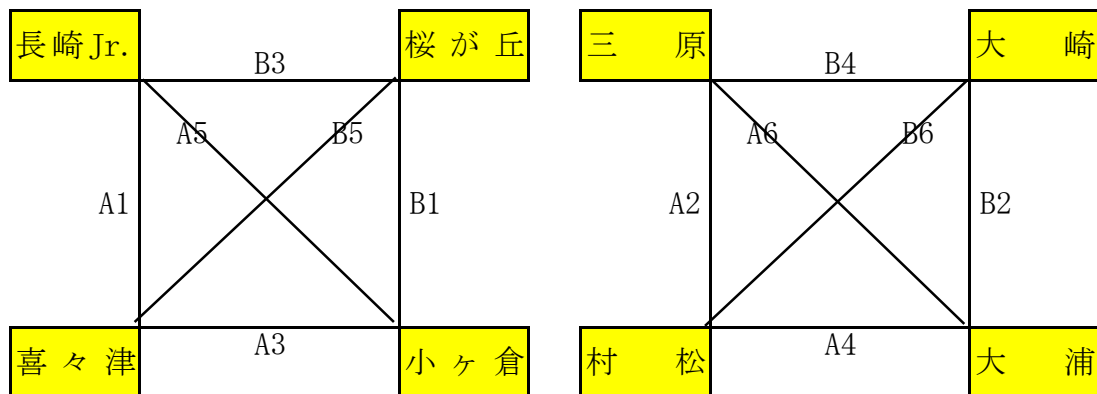

※審判割の左側のチームがTOをお願いします。

○組み合わせ（山里会場）

総務 富野先生

試合	時刻	Aコート				
		対戦			審判割	
第1試合	9:00	銭座	—	仁田佐古	戸町	古賀
第2試合	10:00	古賀	—	小江原	銭座	仁田佐古
第3試合	11:00	仁田佐古	—	山里	古賀	小江原
昼休み	12:00	各コートを使ってB戦				
第4試合	12:30	小江原	—	戸町	仁田佐古	山里
第5試合	13:30	山里	—	銭座	小江原	戸町
第6試合	14:30	戸町	—	古賀	山里	銭座
第7試合	15:30	1～3位順位決定戦				

※第7試合の順位決定戦は5分の2Qで行います。

※Bコートは指導者同士で話し合っって試合を行ってください。

※審判割の左側のチームがTOをお願いします。

○組み合わせ（桜が丘会場）

総務 峯脇先生

試合	時刻	Aコート				Bコート							
		対戦		審判割		対戦		審判割					
第1試合	9:00	長崎Jr.	-	喜々津	三原	-	村松	小ヶ倉	-	桜が丘	大浦	-	大崎
第2試合	10:00	三原	-	村松	長崎Jr.	-	喜々津	大浦	-	大崎	小ヶ倉	-	桜が丘
第3試合	11:00	喜々津	-	小ヶ倉	村松	-	大浦	桜が丘	-	長崎Jr.	大崎	-	三原
	12:00	自由に使って6年生戦、B戦											
第4試合	12:45	村松	-	大浦	喜々津	-	小ヶ倉	大崎	-	三原	桜が丘	-	長崎Jr.
第5試合	13:45	小ヶ倉	-	長崎Jr.	大浦	-	三原	喜々津	-	桜が丘	村松	-	大崎
第5試合	14:45	大浦	-	三原	小ヶ倉	-	長崎Jr.	村松	-	大崎	喜々津	-	桜が丘