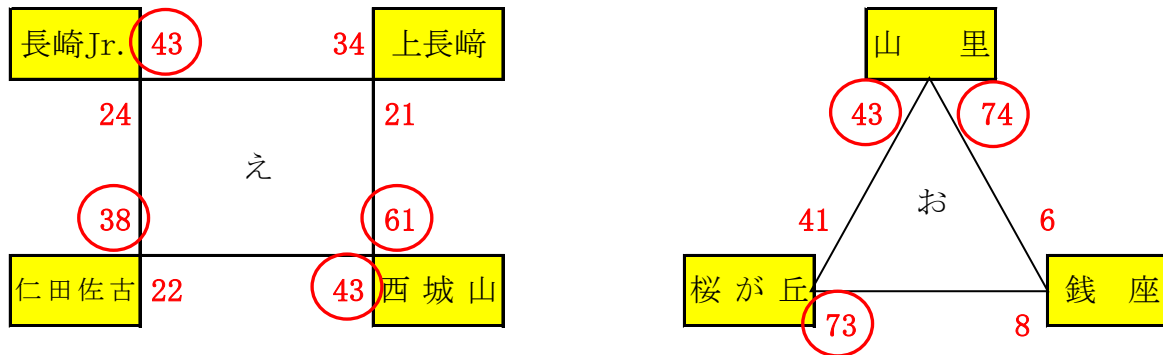

第15回南部リーグ会長杯 男子2日目結果
 ○1位トーナメント（ 南長崎会場 ）

- 第1位 大園
- 第2位 高尾
- 第3位 村松

○2位トーナメント（ 小江原会場 ）

- 第1位 洗切
- 第2位 戸町
- 第3位 桜が丘

○交流リーグ (三和体育館)

1日目男子結果

(高尾会場)

(諏訪会場)

(三和会場)