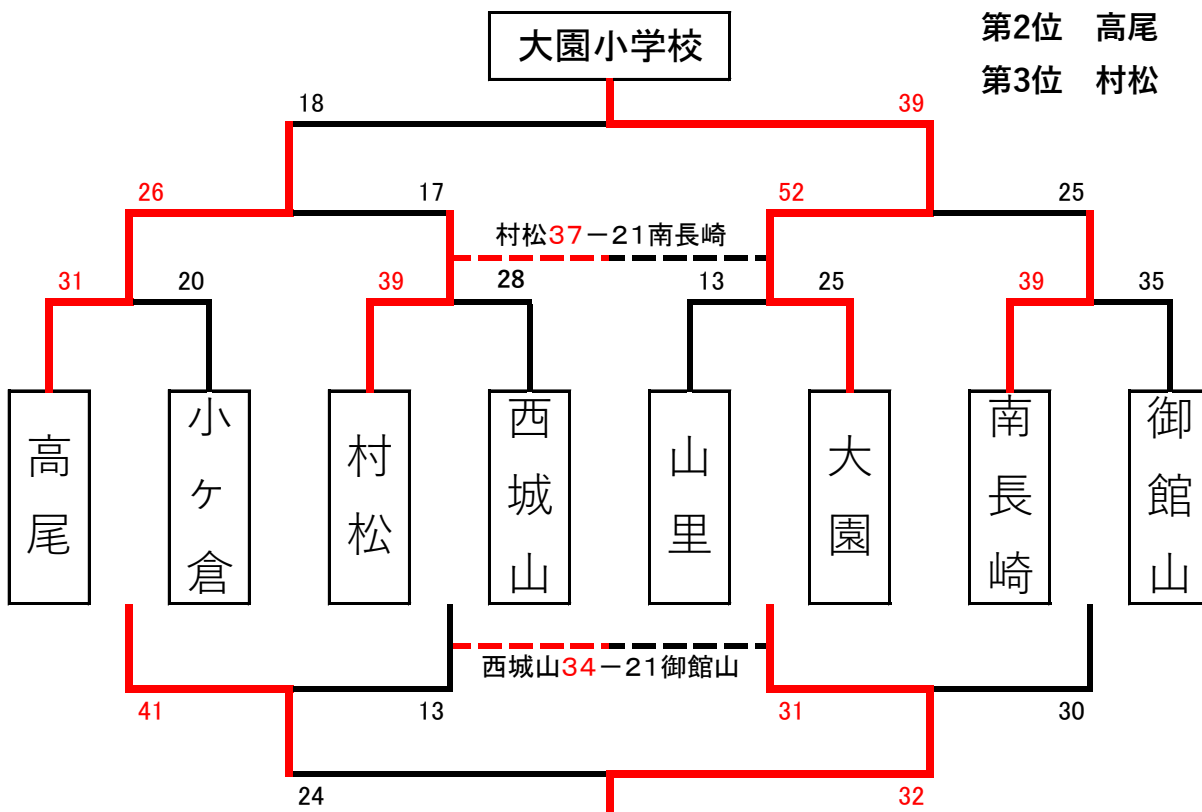

第15回南部リーグ会長杯 男子2日目結果
 ○1位トーナメント（ 南長崎会場 ）

- 第1位 大園
- 第2位 高尾
- 第3位 村松

○2位トーナメント（ 小江原会場 ）

- 第1位 洗切
- 第2位 戸町
- 第3位 桜が丘

○交流リーグ (三和体育館)

1日目男子結果

(高尾会場)

(諏訪会場)

(三和会場)