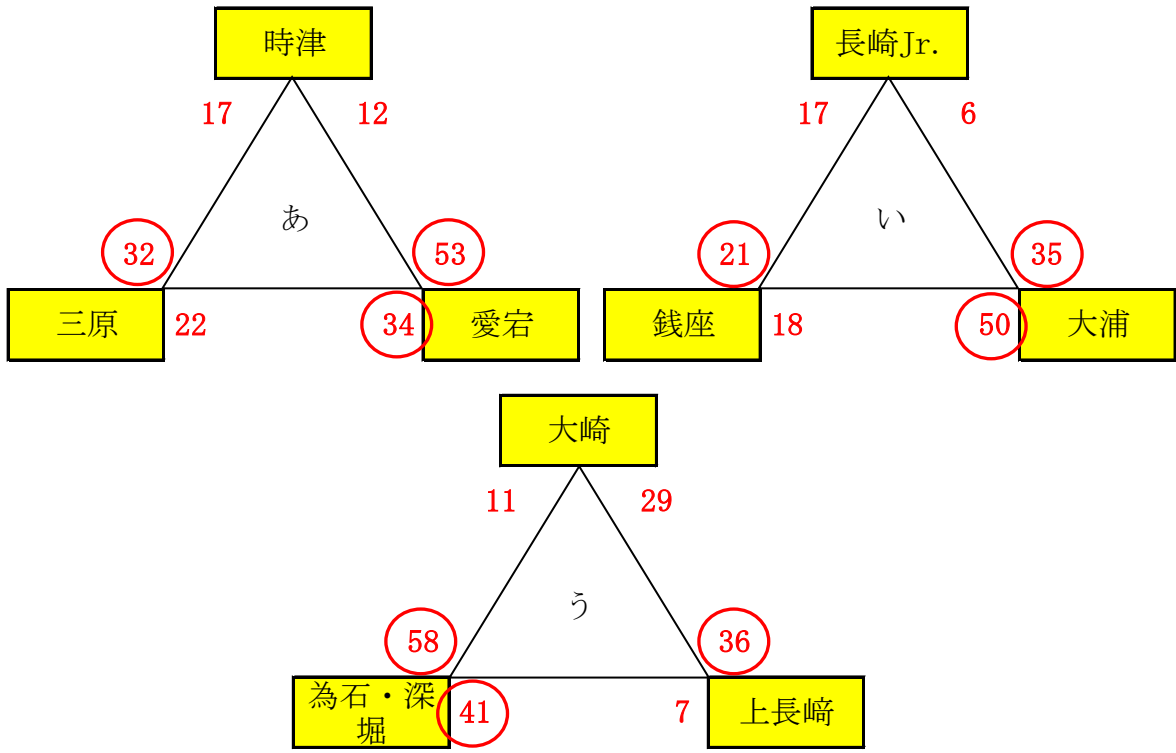

第15回南部リーグ会長杯 男子2日目結果
 ○1位トーナメント（ 南長崎会場 ）

- 第1位 大園
- 第2位 高尾
- 第3位 村松

○2位トーナメント（ 小江原会場 ）

- 第1位 洗切
- 第2位 戸町
- 第3位 桜が丘

○交流リーグ (三和体育館)

1日目男子結果

(高尾会場)

(諏訪会場)

(三和会場)