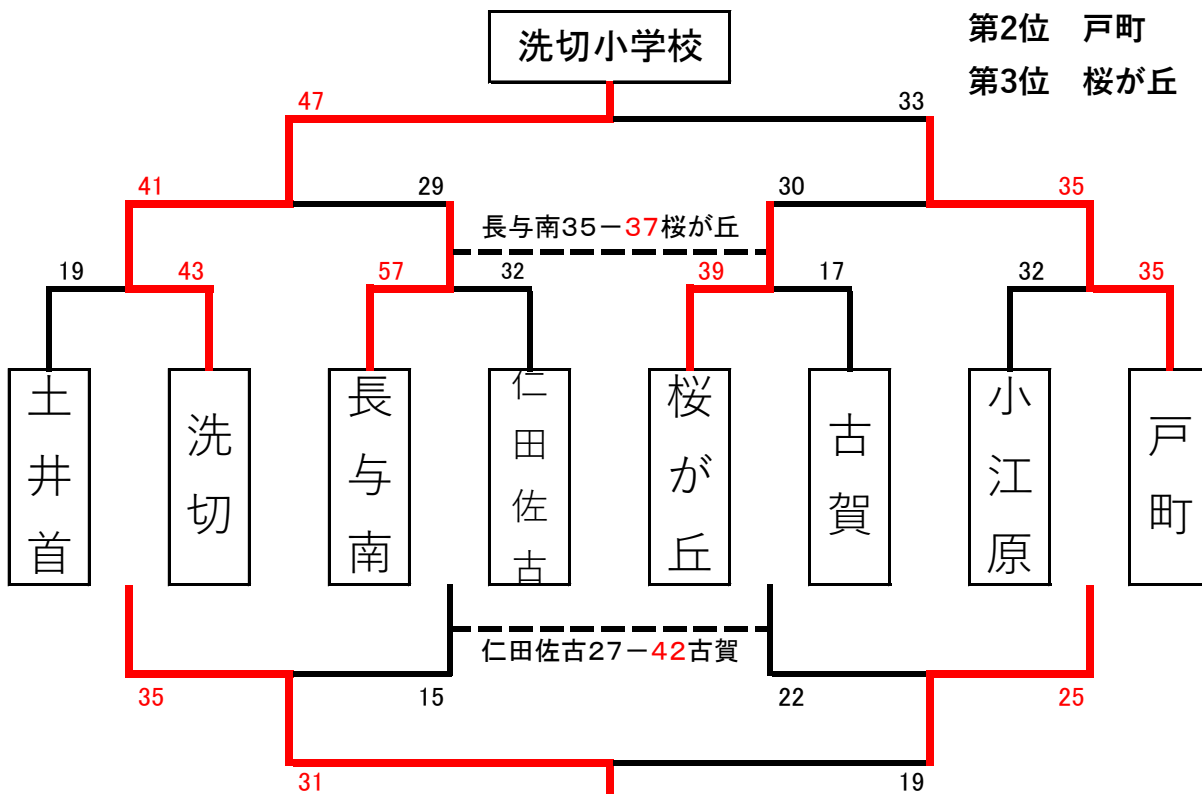

第15回南部リーグ会長杯 男子2日目結果
 ○1位トーナメント（ 南長崎会場 ）

- 第1位 大園
- 第2位 高尾
- 第3位 村松

○2位トーナメント（ 小江原会場 ）

- 第1位 洗切
- 第2位 戸町
- 第3位 桜が丘

○交流リーグ (三和体育館)

1日目男子結果

(高尾会場)

(諏訪会場)

(三和会場)