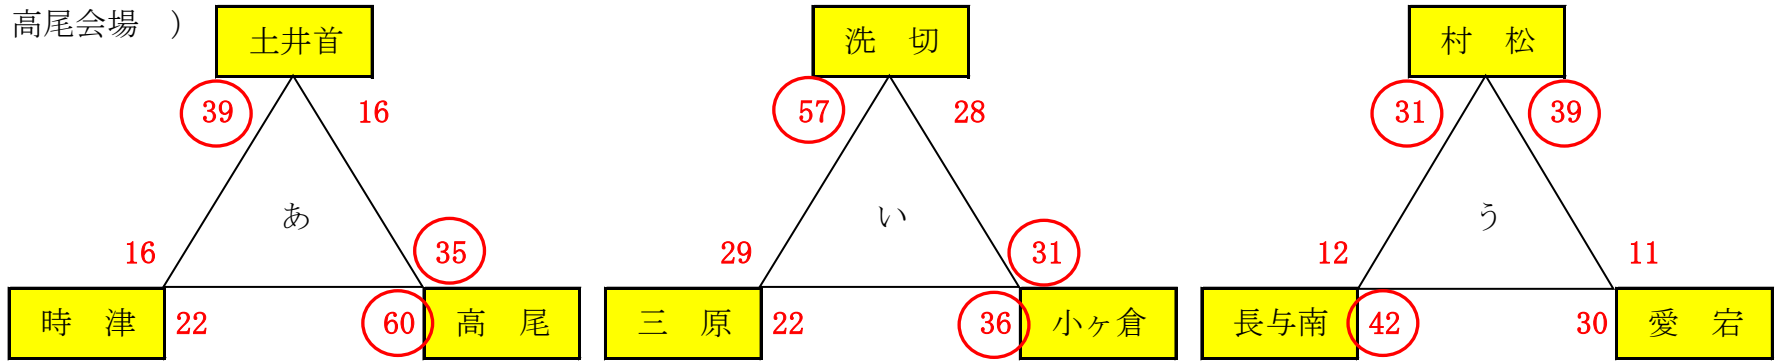

第15回南部リーグ会長杯 男子2日目結果
 ○1位トーナメント（ 南長崎会場 ）

- 第1位 大園
- 第2位 高尾
- 第3位 村松

○2位トーナメント（ 小江原会場 ）

- 第1位 洗切
- 第2位 戸町
- 第3位 桜が丘

○交流リーグ (三和体育館)

1日目男子結果

(高尾会場)

(諏訪会場)

(三和会場)