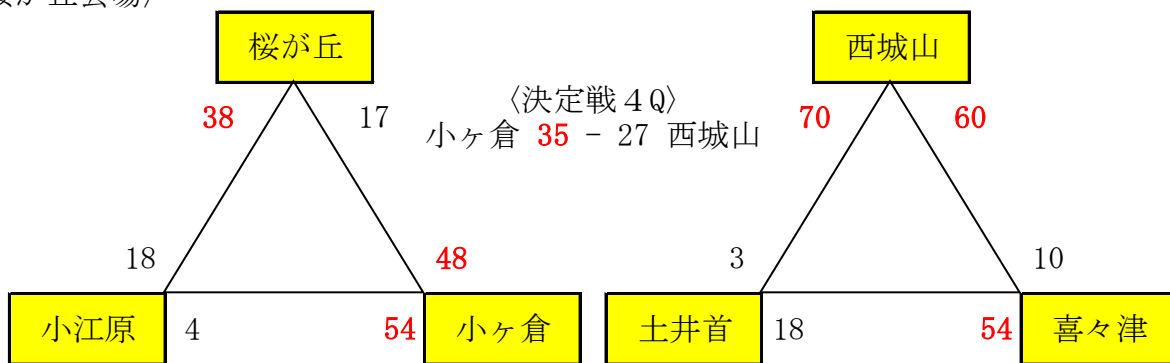

長崎南部ミニバスケットボール指導者様

第119回長崎南部リーグ交流大会要項～新人戦～ 結果

〈高尾会場〉

〈桜が丘会場〉

〈山里会場〉