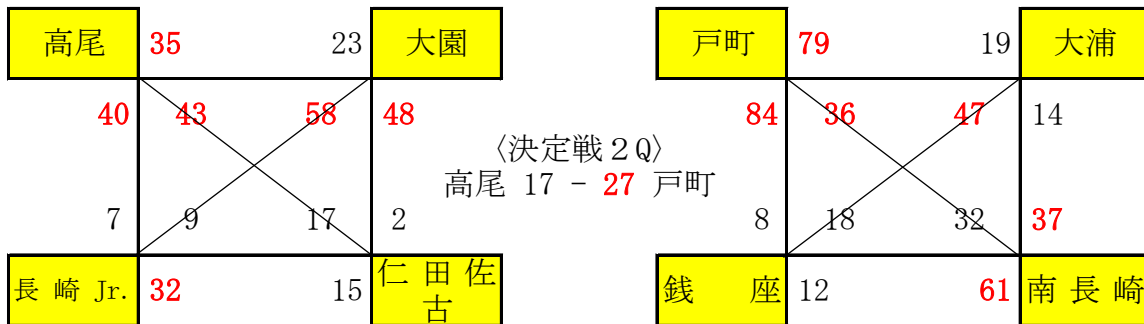

長崎南部ミニバスケットボール指導者様

第119回長崎南部リーグ交流大会要項～新人戦～ 結果

〈高尾会場〉

〈桜が丘会場〉

〈山里会場〉