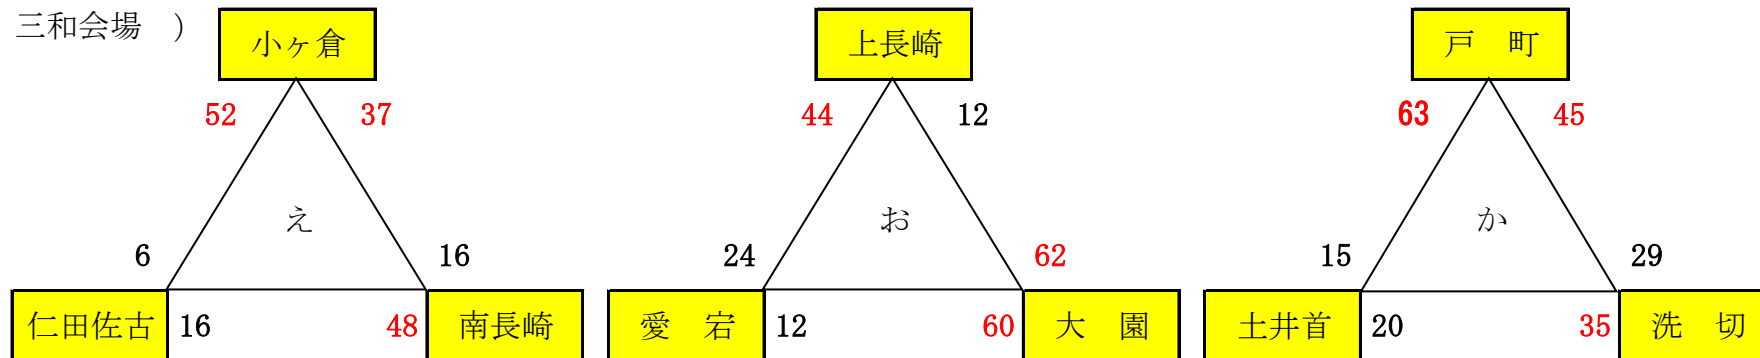

第16回南部リーグ会長杯 男子 1日目結果

(高尾会場)

(三和会場)

(諏訪会場)

第16回南部リーグ会長杯 男子 2日目結果

○1位トーナメント (高尾会場)

○2位トーナメント (小江原会場)

○3位トーナメント (三和会場)