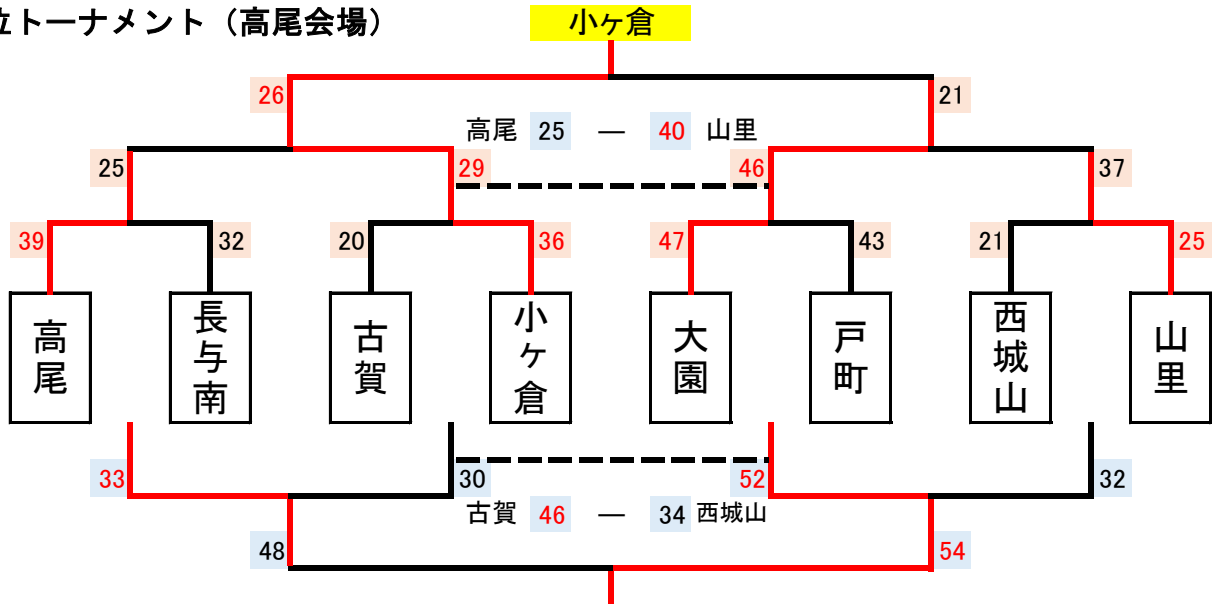

第16回南部リーグ会長杯 男子 1日目結果

(高尾会場)

(三和会場)

(諏訪会場)

第16回南部リーグ会長杯 男子 2日目結果

○1位トーナメント (高尾会場)

○2位トーナメント (小江原会場)

○3位トーナメント (三和会場)