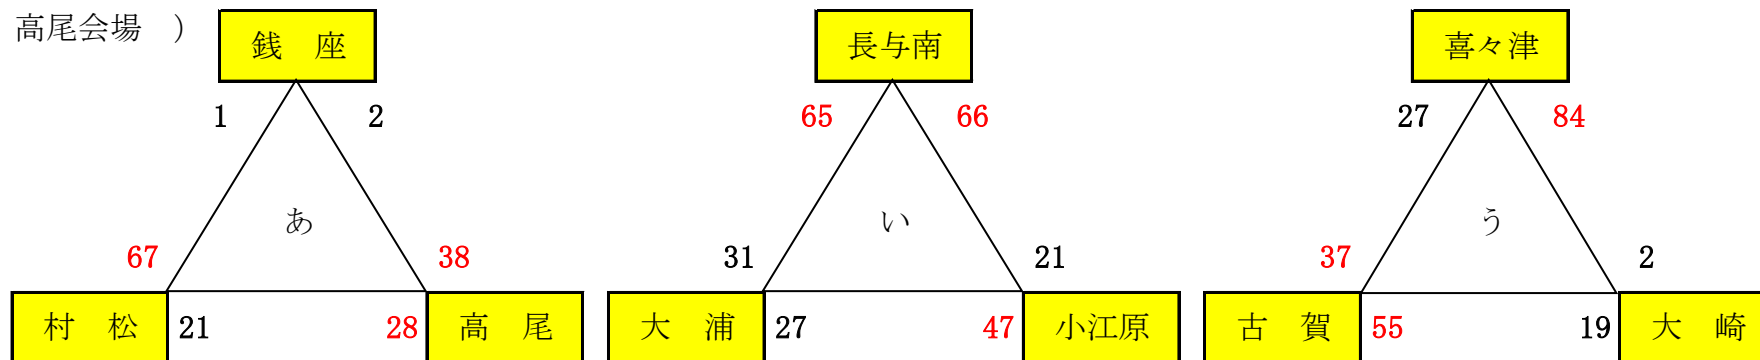

第16回南部リーグ会長杯 男子 1日目結果

(高尾会場)

(三和会場)

(諏訪会場)

第16回南部リーグ会長杯 男子 2日目結果

○1位トーナメント (高尾会場)

○2位トーナメント (小江原会場)

○3位トーナメント (三和会場)