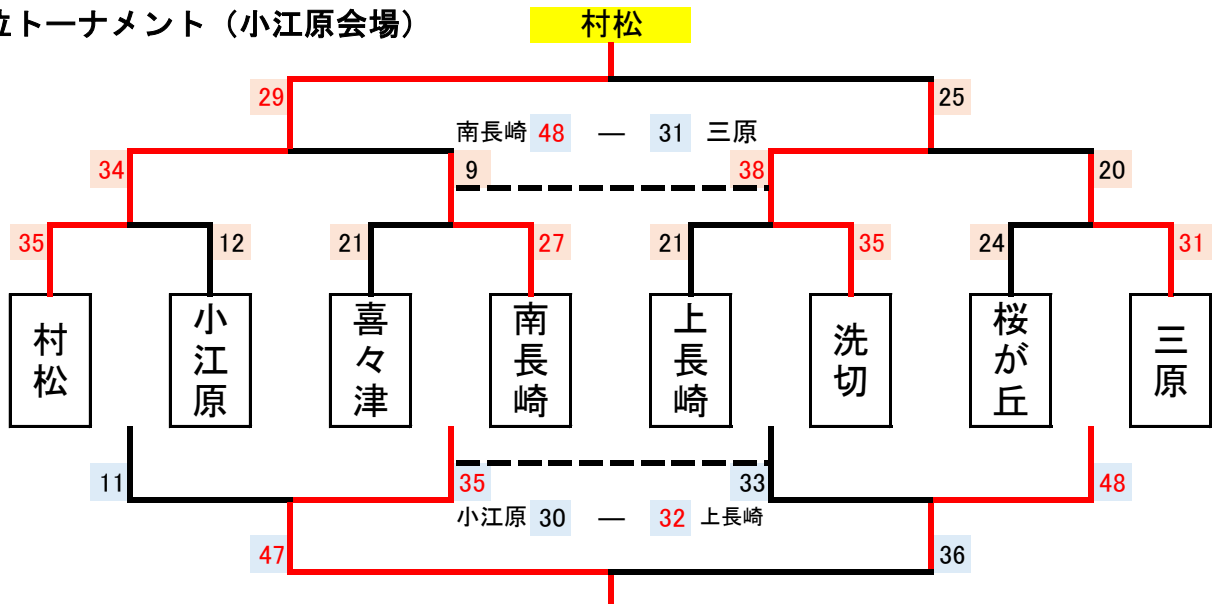

第16回南部リーグ会長杯 男子 1日目結果

(高尾会場)

(三和会場)

(諏訪会場)

第16回南部リーグ会長杯 男子 2日目結果

○1位トーナメント (高尾会場)

○2位トーナメント (小江原会場)

○3位トーナメント (三和会場)