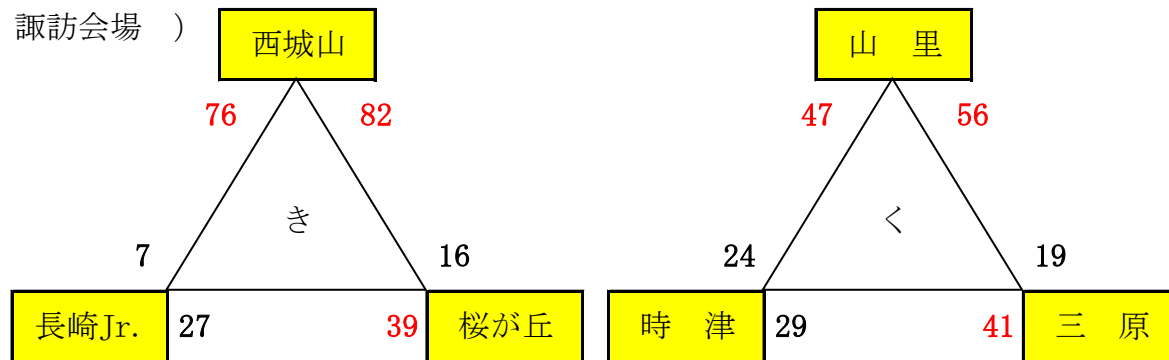

第16回南部リーグ会長杯 男子 1日目結果

(高尾会場)

(三和会場)

(諏訪会場)

第16回南部リーグ会長杯 男子 2日目結果

○1位トーナメント (高尾会場)

○2位トーナメント (小江原会場)

○3位トーナメント (三和会場)