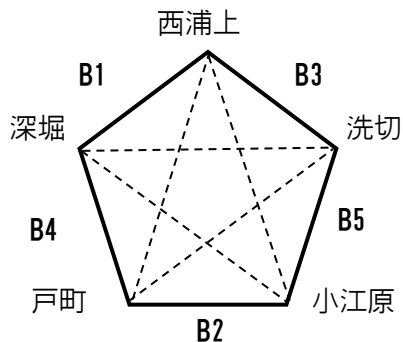

第117回長崎南部ミニバスケットボール交流大会（夏季大会）要項

平成30年6月13日

会長 森 猶隆

1. 目的 (1) 長崎南部地区の小学校のミニバスケットボールの技術向上を図る。
(2) 近隣小学校の児童・指導者・保護者の親睦を図る。
2. 主催 N・N・B・A（長崎南部ミニバスケットボール指導者連合）
3. 後援 為石小ミニバスケットボール保護者連合
4. 期日 平成30年 6月16日（土）
5. 会場 橘小学校体育館、北陽小学校体育館、喜々津小学校体育館
6. 参加校 女子 19チーム
(N1) 古賀 土井首 長崎 Jr 喜々津 上長崎 橘 仁田佐古大浦 愛宕 南長崎 大崎 HOOPS
(N2) 北陽 洗切 小江原 西浦上 横尾 戸町 深堀 稲佐 西城山
7. 競技方法
 - リーグ戦 1Q5分×4Q制 同点の場合は2分後に3分間の延長戦を行う（ファウルは継続）。
 - 交流戦 1Q5分×2Q制 同点の場合は引き分けとする。（自チーム審判で行う）
→対戦チームごとに申し合わせ、適宜内容を考えてください（12Q・ベスト・B戦など）
 - 試合順の左側がオフィシャルに向かって右のベンチで、ユニフォームの色は白となる。
 - 各パートの優勝・準優勝チームにトロフィーと賞状を授与する。
 -  パートで勝ち数が並んだ場合の順位は1Q5分の順位決定戦を行う。

10. 準備物について ※不都合がありましたら事務局までご連絡ください。

	デジタイマー	オフィシャルセット	スコアシート	対戦表拡大	賞状・トロフィー
橘会場	橘・深堀	橘・土井首	総務	事務局	事務局
北陽会場	北陽・横尾	西城山・仁田佐古	総務	事務局	事務局
喜々津会場	喜々津・古賀	喜々津・HOOPS	総務	事務局	事務局

11. その他

- 互いにマンツーマンディフェンスを励行することとし、特にコミッショナーを置くことはしません。
- 8：00～8：30は第2試合、8：30～9：00は第1試合のチームがアップをしてください。
- 指導者の打ち合わせを8：30より行います。
- 審判・T Oの都合がつかない場合は、事前に各チーム責任をもって対応しておいてください。
- 順位決定戦の都合で順番が前後する可能性があります。
- 各チームで空き時間を使って昼食をとってください。

◎橘会場の部
(N 1)

総務 今井先生 (愛宕)

(N 2)

	開始	Aコート			Bコート		
		対戦	審判割	TO	対戦	審判割	TO
第1試合	9:00	橘—土井首	上長崎—長崎 Jr	Jr	西浦上—深堀	小江原—洗切	洗切
第2試合	10:00	愛宕—上長崎	橘—土井首	土井首	戸町—小江原	西浦上—深堀	深堀
第3試合	11:00	長崎 Jr—橘	愛宕—上長崎	上長崎	洗切—西浦上	戸町—小江原	小江原
第4試合	12:00	土井首—愛宕	長崎 Jr—橘	橘	深堀—戸町	洗切—西浦上	西浦上
第5試合	13:00	上長崎—長崎 Jr	土井首—愛宕	愛宕	小江原—洗切	深堀—戸町	戸町
第6試合	14:00	橘—愛宕	自チーム審判	上長崎	西浦上—戸町	自チーム審判	洗切
第7試合	14:30	土井首—長崎 Jr	自チーム審判	愛宕	深堀—洗切	自チーム審判	西浦上
第8試合	15:00	上長崎—橘	自チーム審判	Jr	小江原—西浦上	自チーム審判	深堀
第9試合	15:30	愛宕—長崎 Jr	自チーム審判	土井首	戸町—洗切	自チーム審判	小江原

第6試合以降は交流戦 (2Q制)