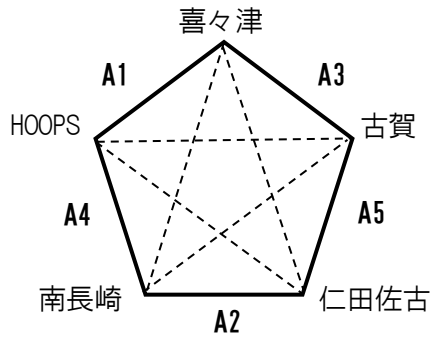

◎喜々津会場の部
(N 1)

総務 長田先生 (仁田佐古大浦)

	開始	対戦	審判割	TO
第1試合	9:00	喜々津—HOOPS	仁田佐古—古賀	古賀
第2試合	10:00	南長崎—仁田佐古	喜々津—HOOPS	HOOPS
第3試合	11:00	古賀—喜々津	南長崎—仁田佐古	仁田佐古
第4試合	12:00	HOOPS—南長崎	古賀—喜々津	喜々津
第5試合	13:00	仁田佐古—古賀	HOOPS—南長崎	南長崎
第6試合	14:00	喜々津—南長崎	自チーム審判	古賀
第7試合	14:30	HOOPS—古賀	自チーム審判	仁田佐古
第8試合	15:00	仁田佐古—喜々津	自チーム審判	HOOPS
第9試合	15:30	HOOPS—仁田佐古	自チーム審判	南長崎

第6試合以降は交流戦 (2Q制)