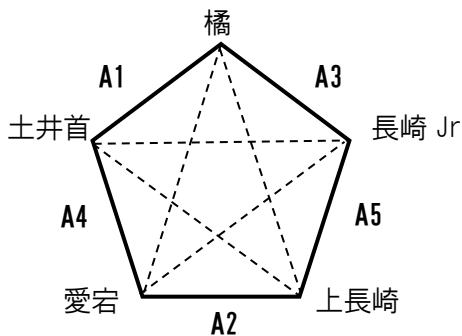

◎橘会場の部
(N 1)

総務 今井先生 (愛宕)

(N 2)

	開始	Aコート			Bコート		
		対戦	審判割	TO	対戦	審判割	TO
第1試合	9:00	橘—土井首	上長崎—長崎 Jr	Jr	西浦上—深堀	小江原—洗切	洗切
第2試合	10:00	愛宕—上長崎	橘—土井首	土井首	戸町—小江原	西浦上—深堀	深堀
第3試合	11:00	長崎 Jr—橘	愛宕—上長崎	上長崎	洗切—西浦上	戸町—小江原	小江原
第4試合	12:00	土井首—愛宕	長崎 Jr—橘	橘	深堀—戸町	洗切—西浦上	西浦上
第5試合	13:00	上長崎—長崎 Jr	土井首—愛宕	愛宕	小江原—洗切	深堀—戸町	戸町
第6試合	14:00	橘—愛宕	自チーム審判	上長崎	西浦上—戸町	自チーム審判	洗切
第7試合	14:30	土井首—長崎 Jr	自チーム審判	愛宕	深堀—洗切	自チーム審判	西浦上
第8試合	15:00	上長崎—橘	自チーム審判	Jr	小江原—西浦上	自チーム審判	深堀
第9試合	15:30	愛宕—長崎 Jr	自チーム審判	土井首	戸町—洗切	自チーム審判	小江原