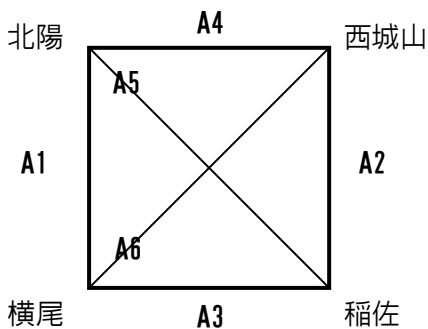

◎橘会場の部
(N 1)

総務 今井先生 (愛宕)

(N 2)

	開始	Aコート			Bコート		
		対戦	審判割	TO	対戦	審判割	TO
第1試合	9:00	橘—土井首	上長崎—長崎 Jr	Jr	西浦上—深堀	小江原—洗切	洗切
第2試合	10:00	愛宕—上長崎	橘—土井首	土井首	戸町—小江原	西浦上—深堀	深堀
第3試合	11:00	長崎 Jr—橘	愛宕—上長崎	上長崎	洗切—西浦上	戸町—小江原	小江原
第4試合	12:00	土井首—愛宕	長崎 Jr—橘	橘	深堀—戸町	洗切—西浦上	西浦上
第5試合	13:00	上長崎—長崎 Jr	土井首—愛宕	愛宕	小江原—洗切	深堀—戸町	戸町
第6試合	14:00	橘—愛宕	自チーム審判	上長崎	西浦上—戸町	自チーム審判	洗切
第7試合	14:30	土井首—長崎 Jr	自チーム審判	愛宕	深堀—洗切	自チーム審判	西浦上
第8試合	15:00	上長崎—橘	自チーム審判	Jr	小江原—西浦上	自チーム審判	深堀
第9試合	15:30	愛宕—長崎 Jr	自チーム審判	土井首	戸町—洗切	自チーム審判	小江原

第6試合以降は交流戦 (2Q制)

◎北陽会場の部
(N 2)

総務 田中さん

	開始	対戦	審判割	TO
第1試合	9:00	北陽—横尾	稲佐—西城山	西山
第2試合	10:00	稲佐—西城山	北陽—横尾	横尾
第3試合	11:00	横尾—稲佐	西城山—北陽	北陽
昼休み	12:00~13:00 (Bチーム戦)			
第4試合	13:00	西城山—北陽	横尾—稲佐	稲佐
第5試合	14:00	北陽—稲佐	西城山—横尾	横尾
第6試合	15:00	横尾—西城山	北陽—稲佐	稲佐