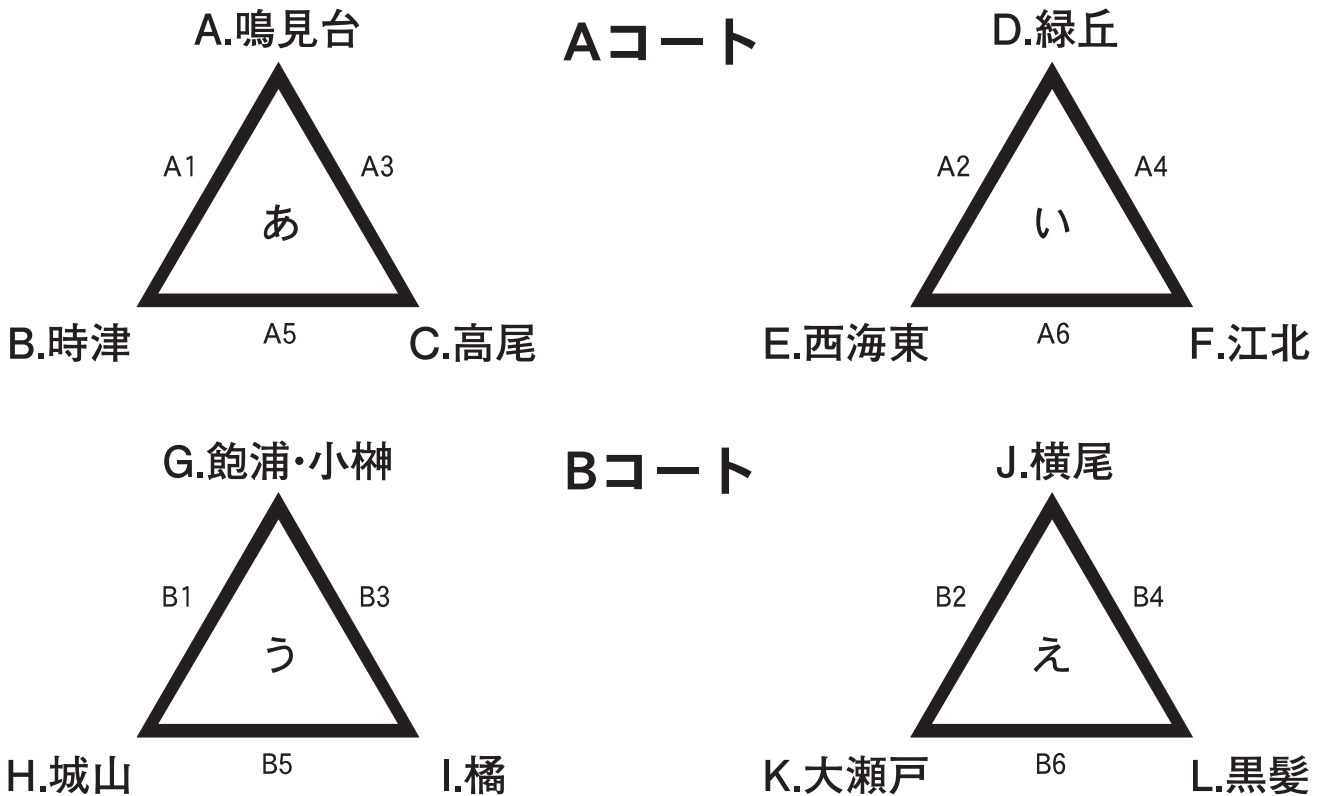

# 予選リーグ 会場：鳴見台小学校 (A・Bコート)

長崎市鳴見台2-1-8 Tel:095-850-4447

2日目の会場は、鳴見台小・長浦小・高尾小ですが勝ち上がりで決まりますので懇親会にてお知らせします。

【J・K TO:J】

体育館は8：00に開場します。

対戦表の左側が淡色のユニホームで、オフィシャルに向かって右側のベンチにお入り下さい。

	試合時間	Aコート	Bコート
①	9：00～	鳴見台 — 時津	飽浦・小柵 — 城山
		緑丘・西海東 TO:緑丘	横尾・大瀬戸 TO:横尾
②	10：00～	緑丘 — 西海東	横尾 — 大瀬戸
		高尾・鳴見台 TO:高尾	橘・飽浦・小柵 TO:橘
③	11：00～	高尾 — 鳴見台	橘 — 飽浦・小柵
		江北・緑丘 TO:江北	黒髪・横尾 TO:黒髪
④	12：00～	江北 — 緑丘	黒髪 — 横尾
		時津・高尾 TO:時津	城山・橘 TO:城山
⑤	13：00～	時津 — 高尾	城山 — 橘
		西海東・江北 TO:西海東	大瀬戸・黒髪 TO:大瀬戸
⑥	14：00～	西海東 — 江北	大瀬戸 — 黒髪
		鳴見台・時津 TO:鳴見台	飽浦・小柵・城山 TO:飽浦・小柵