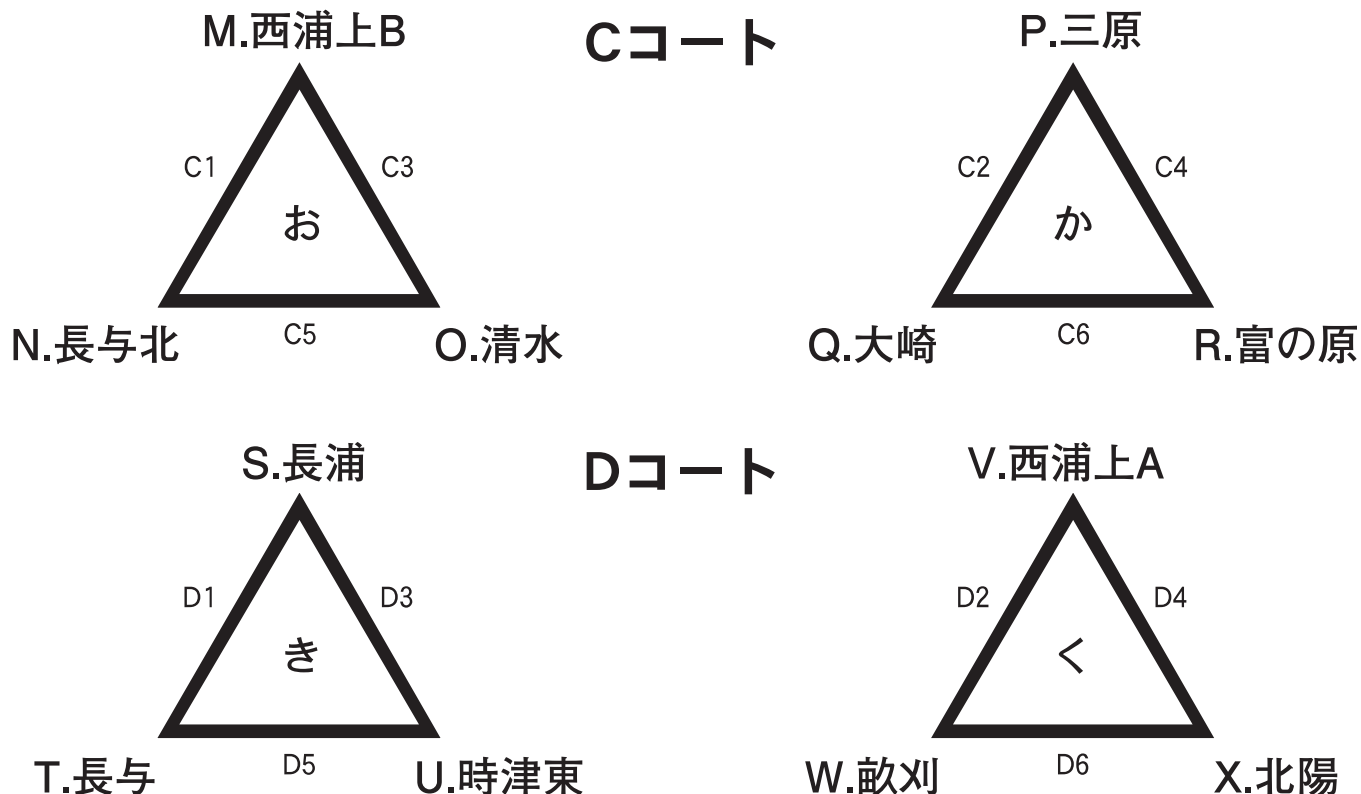

予選リーグ 会場：長浦小学校 (C・Dコート)

長崎市長浦町2751-4 Tel:095-885-2703

2日目の会場は、鳴見台小・長浦小・高尾小ですが勝ち上がりで決まりますので懇親会にてお知らせします。

体育館は8：00に開場します。

対戦表の左側が淡色のユニホームで、オフィシャルに向かって右側のベンチにお入り下さい。

	試合時間	Cコート	Dコート
①	9：00～	西浦上B — 長与北	長浦 — 長与
		三原・大崎 TO:三原	西浦上A・畝刈 TO:横尾
②	10：00～	三原 — 大崎	西浦上A — 畝刈
		清水・西浦上B TO:清水	時津東・長浦 TO:時津東
③	11：00～	清水 — 西浦上B	時津東 — 長浦
		富の原・三原 TO:富の原	北陽・西浦上A TO:黒髪
④	12：00～	富の原 — 三原	北陽 — 西浦上A
		長与北・清水 TO:長与北	長与・時津東 TO:長与
⑤	13：00～	長与北 — 清水	長与 — 時津東
		大崎・富の原 TO:大崎	畝刈・北陽 TO:畝刈
⑥	14：00～	大崎 — 富の原	畝刈 — 北陽
		西浦上B・長与北 TO:西浦上B	長浦・長与 TO:長浦

第六試合終了後平和学習及びチーム交歓会

※チーム紹介(3分程度)をしていただき、1チームにパフォーマンス賞を差し上げます。(歌や踊りや着ぐるみ等OKです。)