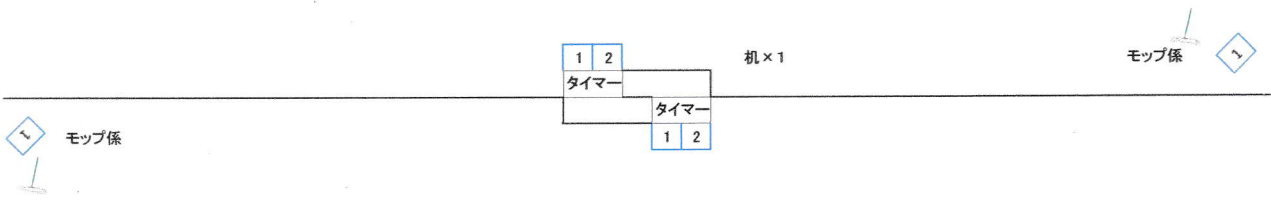

正面玄関

トイレ

Bコート

- ... カラー椅子(赤)
- ... カラー椅子(オレンジ)
- ... バイブ椅子
- ... フロアシート
- ... タイマー

Aコート

usei

会議室(コーチ控室)

倉庫(イス等)