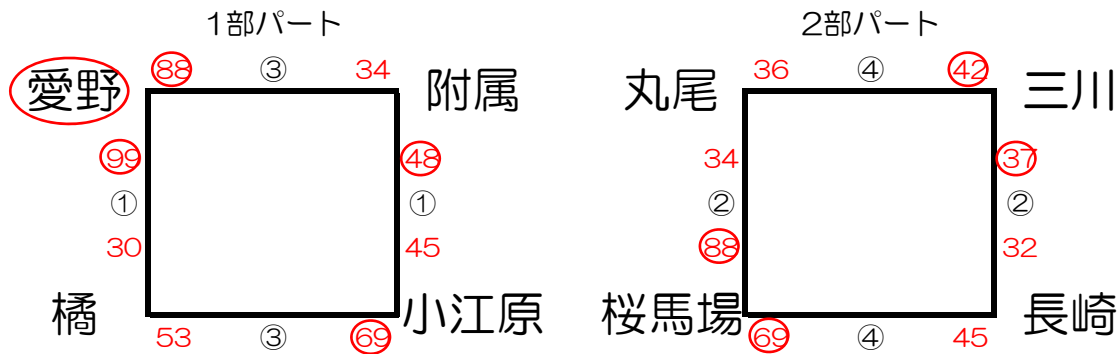

第1回長崎トライアルリーグ秋季交流大会（2日目）

日時 10月6日（日）試合開始 09:00～

会場 長崎大学教育学部附属中学校（駐車場4台）

※初日より30分開場が早くなっておりますのでご注意ください。

対戦表

時間	Aコート	Bコート
①09:00	愛野 VS 橘	小江原 VS 附属
	審判 丸尾 桜馬場	審判 長崎 三川
②10:30	丸尾 VS 桜馬場	長崎 VS 三川
	審判 愛野 橘	審判 小江原 附属
③12:00	附属 VS 愛野	橘 VS 小江原
	審判 三川 丸尾	審判 桜馬場 長崎
④13:30	三川 VS 丸尾	桜馬場 VS 長崎
	審判 附属 愛野	審判 橘 小江原
15:00	閉会式	