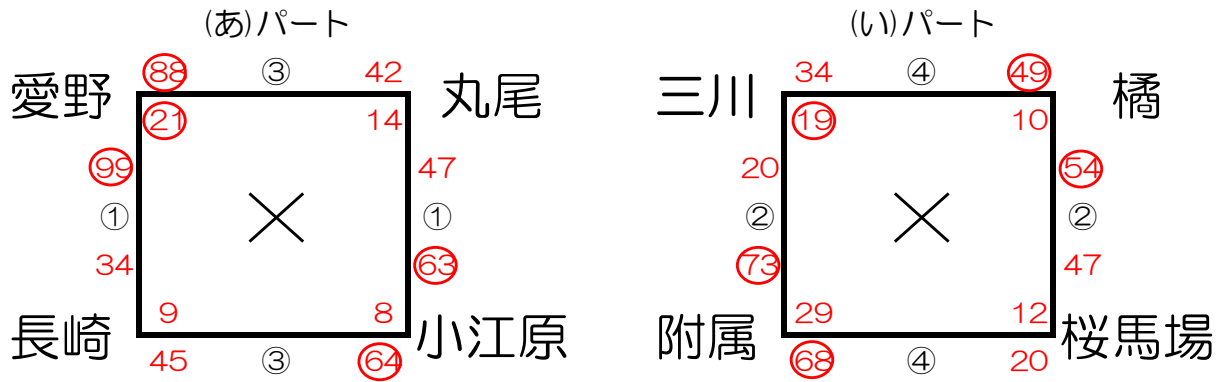

第1回長崎トライアルリーグ秋季交流大会（初日）	
日時	10月6日（日）試合開始 09:00～
会場	長崎大学教育学部附属中学校（駐車場4台）
参加費	3000円（1日目の朝、指導者会の時に集めます。）

対戦表

時間	Aコート	Bコート
①09:30	愛野 VS 長崎	小江原 VS 丸尾
	審判 三川 附属	審判 桜馬場 橘
②11:00	三川 VS 附属	桜馬場 VS 橘
	審判 愛野 長崎	審判 小江原 丸尾
③12:30	丸尾 VS 愛野	長崎 VS 小江原
	審判 橘 三川	審判 附属 桜馬場
④14:00	橘 VS 三川	附属 VS 桜馬場
	審判 丸尾 愛野	審判 長崎 小江原
15:30	諸連絡	

第1回長崎トライアルリーグ秋季交流大会（2日目）	
日時	10月6日（日）試合開始 09:00～
会場	長崎大学教育学部附属中学校（駐車場4台）
確認事項	※初日より30分開場が早くなっておりますのでご注意ください。
成績	優勝 愛野中学校 準優勝 附属中学校 第三位小江原中学校

対戦表

時間	Aコート	Bコート
①09:00	愛野 VS 橘	小江原 VS 附属
	審判 丸尾 桜馬場	審判 長崎 三川
②10:30	丸尾 VS 桜馬場	長崎 VS 三川
	審判 愛野 橘	審判 小江原 附属
③12:00	附属 VS 愛野	橘 VS 小江原
	審判 三川 丸尾	審判 桜馬場 長崎
④13:30	三川 VS 丸尾	桜馬場 VS 長崎
	審判 附属 愛野	審判 橘 小江原
15:00	閉会式	