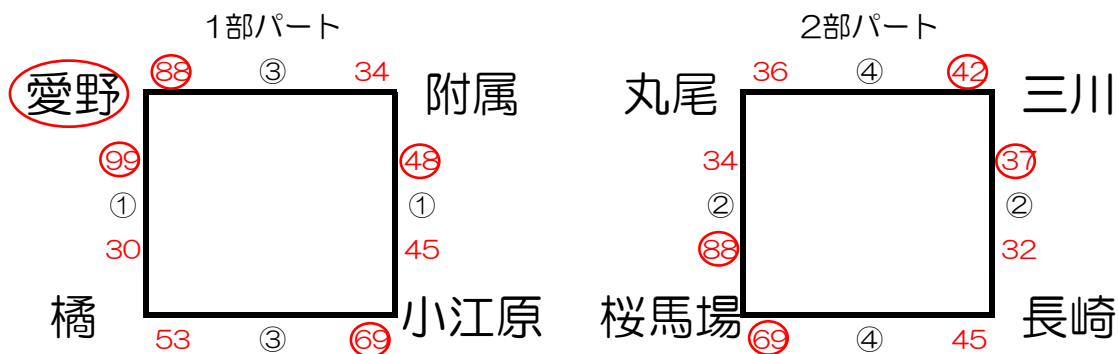

第1回長崎トライアルリーグ秋季交流大会（初日）	
日時	10月6日（日）試合開始 09:00～
会場	長崎大学教育学部附属中学校（駐車場4台）
参加費	3000円（1日目の朝、指導者会の時に集めます。）

対戦表

時間	Aコート	Bコート
①09:30	愛野 VS 長崎	小江原 VS 丸尾
	審判 三川 附属	審判 桜馬場 橘
②11:00	三川 VS 附属	桜馬場 VS 橘
	審判 愛野 長崎	審判 小江原 丸尾
③12:30	丸尾 VS 愛野	長崎 VS 小江原
	審判 橘 三川	審判 附属 桜馬場
④14:00	橘 VS 三川	附属 VS 桜馬場
	審判 丸尾 愛野	審判 長崎 小江原
15:30	諸連絡	

第1回長崎トライアルリーグ秋季交流大会（2日目）	
日時	10月6日（日）試合開始 09:00～
会場	長崎大学教育学部附属中学校（駐車場4台）
確認事項	※初日より30分開場が早くなっておりますのでご注意ください。
成績	優勝 愛野中学校 準優勝 附属中学校 第三位小江原中学校

対戦表

時間	Aコート	Bコート
①09:00	愛野 VS 橘	小江原 VS 附属
	審判 丸尾 桜馬場	審判 長崎 三川
②10:30	丸尾 VS 桜馬場	長崎 VS 三川
	審判 愛野 橘	審判 小江原 附属
③12:00	附属 VS 愛野	橘 VS 小江原
	審判 三川 丸尾	審判 桜馬場 長崎
④13:30	三川 VS 丸尾	桜馬場 VS 長崎
	審判 附属 愛野	審判 橘 小江原
15:00	閉会式	