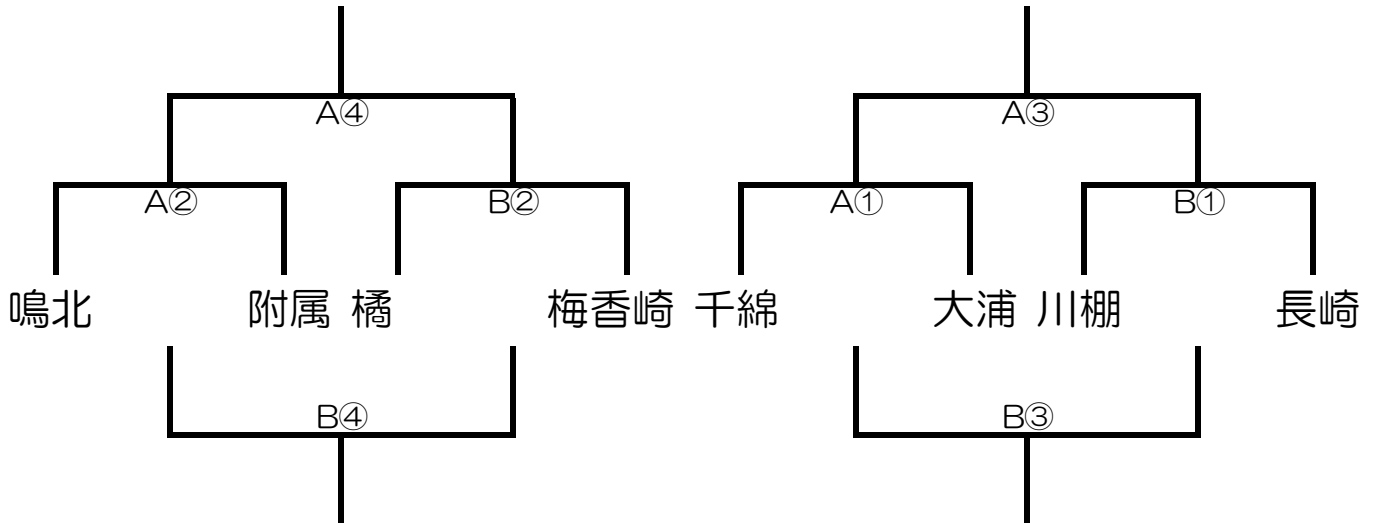

第2回長崎トライアルリーグ新人戦交流大会（2日目）

日 時	12月1日（日）指導者会 9:00～ 試合開始 9:30～
会 場	桜馬場中学校（駐車台数各1台・近隣の有料駐車場有）
会場責任者	桜馬場中学校津村美樹

1位パート

3位パート

順	開始時刻	対戦・審判割	
		Aコート	Bコート
①	9:30	三川 vs 平戸	丸尾 vs 東長崎
		TO 三重 ・ 桜馬場	TO 琴海 ・ 長与第二
②	11:00	三重 vs 桜馬場	琴海 vs 長与第二
		TO 三川 ・ 平戸	TO 丸尾 ・ 東長崎
休憩		昼食	
③	13:00	A①勝 vs B①勝	A1負 vs B1負
		A④で対戦する2チーム	B④で対戦する2チーム
④	14:30	A②勝 vs B②勝	A②負 vs B②負
		A③で対戦した2チーム	B③で対戦した2チーム
閉会式			

第2回長崎トライアルリーグ新人戦交流大会（2日目）

日 時	12月1日（日）指導者会 9:00～ 試合開始 9:30～
会 場	附属中学校（駐車台数各3台）
会場責任者	附属中学校丸山博文

2位パート

4位パート

順	開始時刻	対戦・審判割	
		Aコート	Bコート
①	9:30	千綿 vs 大浦	川棚 vs 長崎
		TO 鳴北 ・ 附属	TO 橘 ・ 梅香崎
②	11:00	鳴北 vs 附属	橘 vs 梅香崎
		TO 千綿 ・ 大浦	TO 川棚 ・ 長崎
休憩		昼食	
③	13:00	A①勝 vs B①勝	A1負 vs B1負
		A④で対戦する2チーム	B④で対戦する2チーム
④	14:30	A②勝 vs B②勝	A②負 vs B②負
		A③で対戦した2チーム	B③で対戦した2チーム
閉会式			