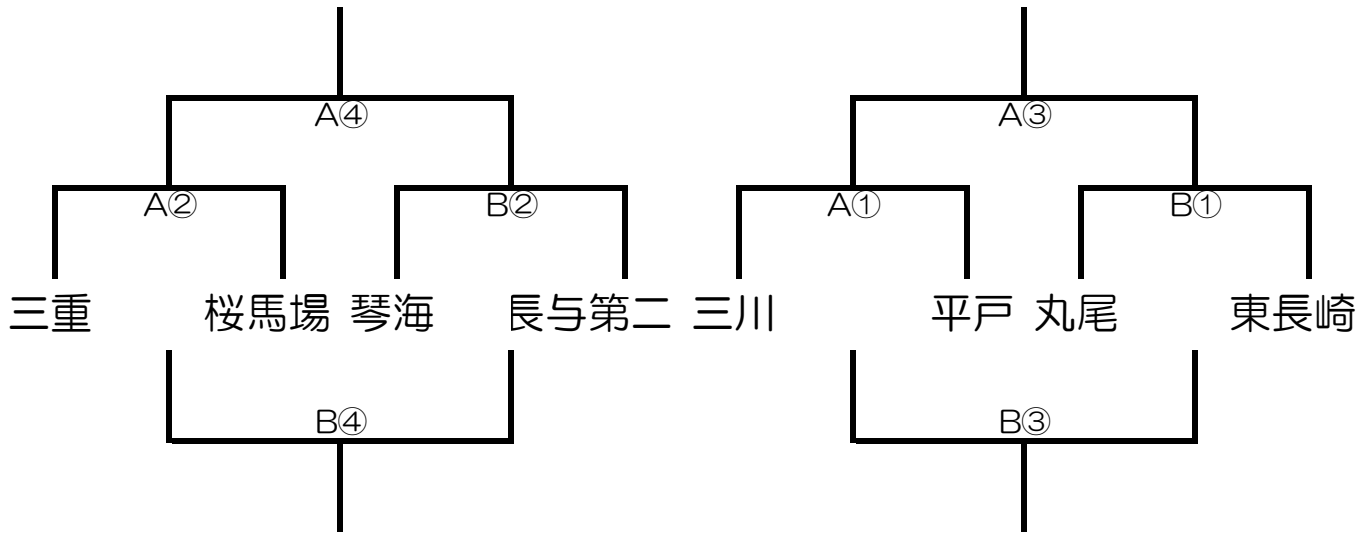

第2回長崎トライアルリーグ新人戦交流大会（2日目）

日 時	12月1日（日）指導者会 9:00～ 試合開始 9:30～
会 場	桜馬場中学校（駐車台数各1台・近隣の有料駐車場有）
会場責任者	桜馬場中学校津村美樹

1位パート

3位パート

順	開始時刻	対戦・審判割	
		Aコート	Bコート
①	9:30	三川 vs 平戸	丸尾 vs 東長崎
		TO 三重 ・ 桜馬場	TO 琴海 ・ 長与第二
②	11:00	三重 vs 桜馬場	琴海 vs 長与第二
		TO 三川 ・ 平戸	TO 丸尾 ・ 東長崎
休憩		昼食	
③	13:00	A①勝 vs B①勝	A1負 vs B1負
		A④で対戦する2チーム	B④で対戦する2チーム
④	14:30	A②勝 vs B②勝	A②負 vs B②負
		A③で対戦した2チーム	B③で対戦した2チーム
閉会式			

第2回長崎トライアルリーグ新人戦交流大会（2日目）

日 時	12月1日（日）指導者会 9:00～ 試合開始 9:30～
会 場	附属中学校（駐車台数各3台）
会場責任者	附属中学校丸山博文

2位パート

4位パート

順	開始時刻	対戦・審判割	
		Aコート	Bコート
①	9:30	千綿 vs 大浦	川棚 vs 長崎
		TO 鳴北 ・ 附属	TO 橘 ・ 梅香崎
②	11:00	鳴北 vs 附属	橘 vs 梅香崎
		TO 千綿 ・ 大浦	TO 川棚 ・ 長崎
休憩		昼食	
③	13:00	A①勝 vs B①勝	A1負 vs B1負
		A④で対戦する2チーム	B④で対戦する2チーム
④	14:30	A②勝 vs B②勝	A②負 vs B②負
		A③で対戦した2チーム	B③で対戦した2チーム
閉会式			