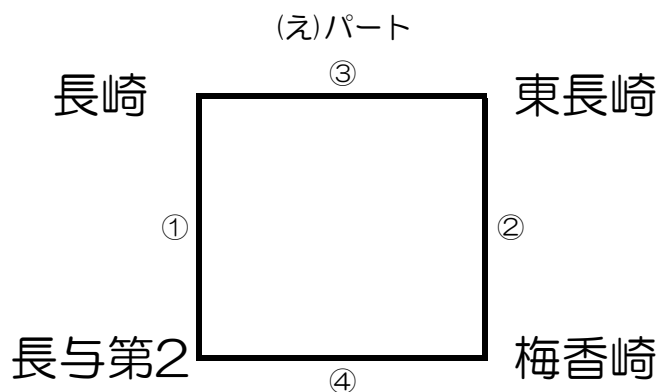

第2回長崎トライアルリーグ新人戦交流大会（初日）

日 時 11月30日（土）指導者会 9:00～ 試合開始 9:30～
会 場 梅香崎中学校（駐車場2台・近隣有料駐車場有）
参加費 3000円（1日目の朝、指導者会の時に集めます。）
会場責任者 長崎中学校高谷崇貴

時間	Aコート		
①9:30	長崎	VS	長与第2
	審判	東長崎	梅香崎
②11:00	東長崎	VS	梅香崎
	審判	長与第2	長崎
休憩	昼食		
③13:00	東長崎	VS	長崎
	審判	梅香崎	長与第2
④14:30	梅香崎	VS	長与第2
	審判	長崎	東長崎
16:00	諸連絡		

【諸連絡】

- ★開場は8:20です。（それより早く到着しないようにしてください。）
- ★練習は8:30から第2試合目のチーム、9:00から第1試合目のチームです。
- ★指導者会は9:00からステージで行います。
- ★TOは上記表の黄色枠チームが行いますのでご確認ください。
- ★駐車台数を守ってください。（近隣施設への無断駐車はやめてください。）
- ★弁当がらなどのゴミは責任もって持ち帰ってください。
- ★喫煙は指定場所で行いますよう宜しくお願いします。