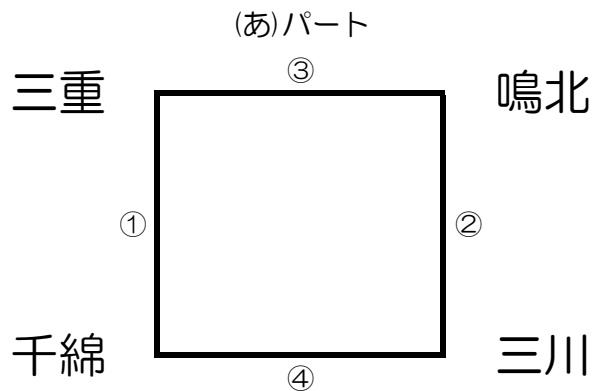

第2回長崎トライアルリーグ新人戦交流大会（初日）

日 時 11月30日（土）指導者会 9:00～ 試合開始 9:30～
会 場 三川中学校（駐車場5台）
参加費 3000円（1日目の朝、指導者会の時に集めます。）
会場責任者 三川中学校山下裕治

時間	Aコート		
①9:30	三重	VS	千綿
	審判	鳴北	三川
②11:00	鳴北	VS	三川
	審判	千綿	三重
休憩	昼食		
③13:00	鳴北	VS	三重
	審判	三川	千綿
④14:30	三川	VS	千綿
	審判	三重	鳴北
16:00	諸連絡		

【諸連絡】

- ★開場は8:20です。（それより早く到着しないようにしてください。）
- ★練習は8:30から第2試合目のチーム、9:00から第1試合目のチームです。
- ★指導者会は9:00からステージで行います。
- ★TOは上記表の黄色枠チームが行いますのでご確認ください。
- ★駐車台数を守ってください。（近隣施設への無断駐車はやめてください。）
- ★弁当がらなどのゴミは責任もって持ち帰ってください。
- ★喫煙は指定場所で行いますよう宜しくお願いします。