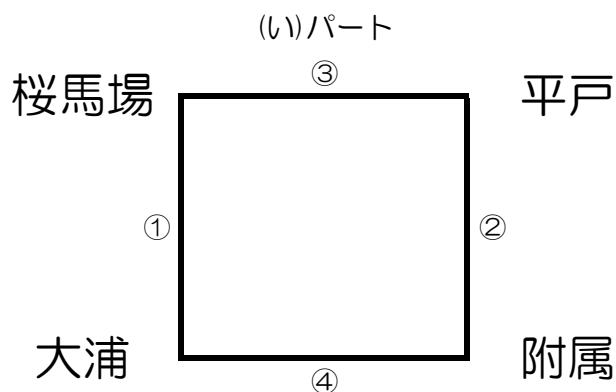

第2回長崎トライアルリーグ新人戦交流大会（初日）

日 時 11月30日（土）指導者会 9:00～ 試合開始 9:30～
会 場 附属中学校（駐車場市内3台・市外4台）
参加費 3000円（1日目の朝、指導者会の時に集めます。）
会場責任者 附属中学校丸山博文

時間	Aコート		
①9:30	桜馬場	VS	大浦
	審判	平戸	附属
②11:00	平戸	VS	附属
	審判	大浦	桜馬場
休憩	昼食		
③13:00	平戸	VS	桜馬場
	審判	附属	大浦
④14:30	附属	VS	大浦
	審判	桜馬場	平戸
16:00	諸連絡		

【諸連絡】

- ★開場は8:20です。（それより早く到着しないようにしてください。）
- ★練習は8:30から第2試合目のチーム、9:00から第1試合目のチームです。
- ★指導者会は9:00からステージで行います。
- ★TOは上記表の黄色枠チームが行いますのでご確認ください。
- ★駐車台数を守ってください。（近隣施設への無断駐車はやめてください。）
- ★弁当がらなどのゴミは責任もって持ち帰ってください。
- ★喫煙は指定場所で行いますよう宜しくお願いします。