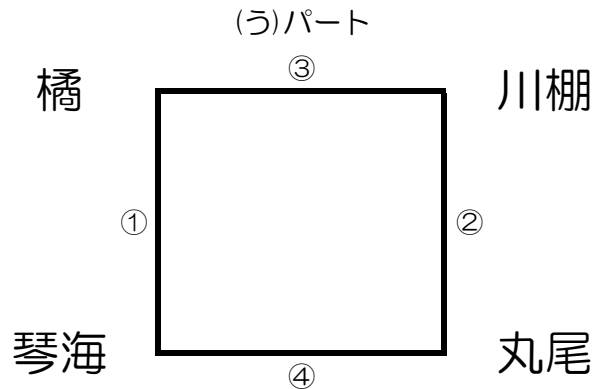

第2回長崎トライアルリーグ新人戦交流大会（初日）

日 時 11月30日（土）指導者会 9:00～ 試合開始 9:30～
会 場 丸尾中学校（駐車場市内3台・市外4台）
参加費 3000円（1日目の朝、指導者会の時に集めます。）
会場責任者 丸尾中学校荒木陽一

時間	Aコート		
①9:30	橘	VS	琴海
	審判	川棚	丸尾
②11:00	川棚	VS	丸尾
	審判	琴海	橘
休憩	昼食		
③13:00	川棚	VS	橘
	審判	丸尾	琴海
④14:30	丸尾	VS	琴海
	審判	橘	川棚
16:00	諸連絡		

【諸連絡】

- ★開場は8:20です。（それより早く到着しないようにしてください。）
- ★練習は8:30から第2試合目のチーム、9:00から第1試合目のチームです。
- ★指導者会は9:00からステージで行います。
- ★TOは上記表の黄色枠チームが行いますのでご確認ください。
- ★駐車台数を守ってください。（近隣施設への無断駐車はやめてください。）
- ★弁当がらなどのゴミは責任もって持ち帰ってください。
- ★喫煙は指定場所で行いますよう宜しくお願いします。