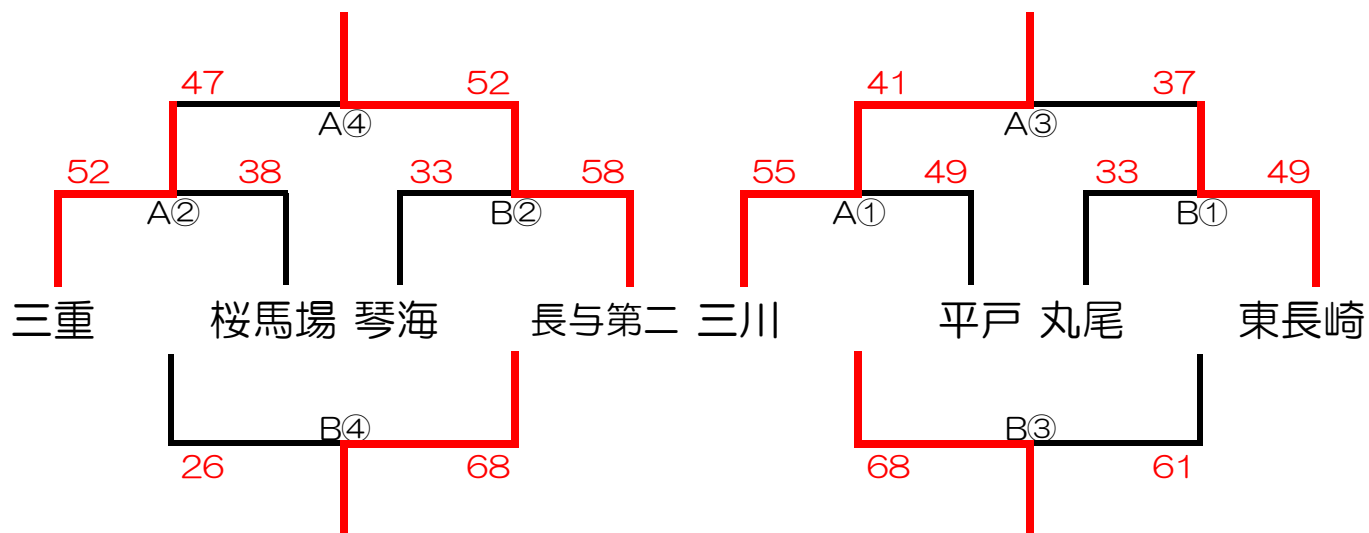

第2回長崎トライアルリーグ新人戦交流大会（2日目）	
日時	12月1日（日）指導者会 9:00～ 試合開始 9:30～
会場	桜馬場中学校（駐車台数各1台・近隣の有料駐車場有）
会場責任者	桜馬場中学校津村美樹
	優勝 長与第二中学校 準優勝 三重中学校 第三位 琴海中学校

1位パート

3位パート

順	開始時刻	対戦・審判割	
		Aコート	Bコート
①	9:30	三川 vs 平戸 TO 三重 ・ 桜馬場	丸尾 vs 東長崎 TO 琴海 ・ 長与第二
②	11:00	三重 vs 桜馬場 TO 三川 ・ 平戸	琴海 vs 長与第二 TO 丸尾 ・ 東長崎
休憩		昼食	
③	13:00	A①勝 vs B①勝 A④で対戦する2チーム	A1負 vs B1負 B④で対戦する2チーム
④	14:30	A②勝 vs B②勝 A③で対戦した2チーム	A②負 vs B②負 B③で対戦した2チーム
閉会式