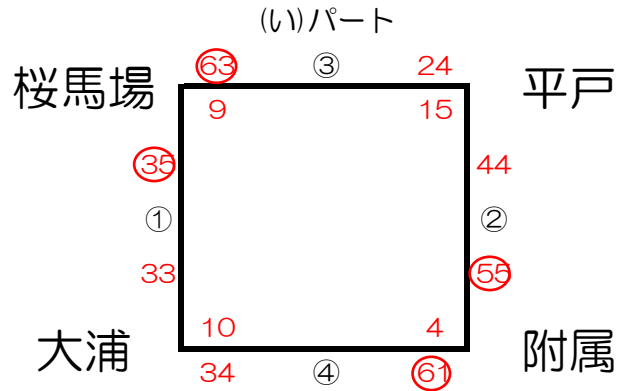

第2回長崎トライアルリーグ新人戦交流大会（初日）	
日時	11月30日（土）指導者会 9:00～ 試合開始 9:30～
会場	附属中学校（駐車場市内3台・市外4台）
参加費	3000円（1日目の朝、指導者会の時に集めます。）
会場責任者	附属中学校 丸山博文

時間	Aコート		
①9:30	桜馬場	VS	大浦
	審判	平戸	附属
②11:00	平戸	VS	附属
	審判	大浦	桜馬場
休憩	昼食		
③13:00	平戸	VS	桜馬場
	審判	附属	大浦
④14:30	附属	VS	大浦
	審判	桜馬場	平戸
16:00	諸連絡		

【諸連絡】

- ★開場は8:20です。（それより早く到着しないようにしてください。）
- ★練習は8:30から第2試合目のチーム、9:00から第1試合目のチームです。
- ★指導者会は9:00からステージで行います。
- ★TOは上記表の黄色枠チームが行いますのでご確認ください。
- ★駐車台数を守ってください。（近隣施設への無断駐車はやめてください。）
- ★弁当がらなどのゴミは責任もって持ち帰ってください。
- ★喫煙は指定場所で行いますよう宜しくお願いします。