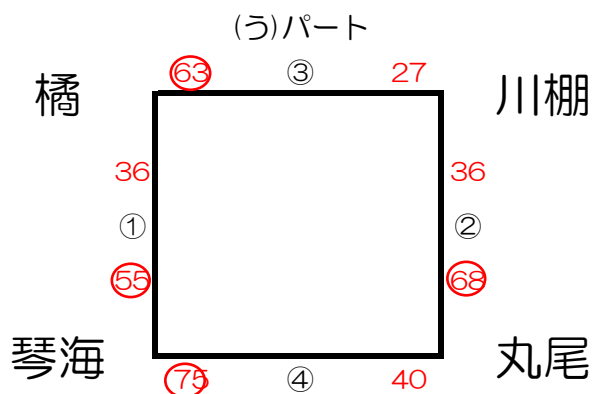

第2回長崎トライアルリーグ新人戦交流大会（初日）

日 時	11月30日（土）指導者会 9:00～ 試合開始 9:30～
会 場	丸尾中学校（駐車場市内3台・市外4台）
参加費	3000円（1日目の朝、指導者会の時に集めます。）
会場責任者	丸尾中学校 荒木陽一

時間	Aコート		
①9:30	橘	VS	琴海
	審判	川棚	丸尾
②11:00	川棚	VS	丸尾
	審判	琴海	橘
休憩	昼食		
③13:00	川棚	VS	橘
	審判	丸尾	琴海
④14:30	丸尾	VS	琴海
	審判	橘	川棚
16:00	諸連絡		

【諸連絡】

- ★開場は8:20です。（それより早く到着しないようにしてください。）
- ★練習は8:30から第2試合目のチーム、9:00から第1試合目のチームです。
- ★指導者会は9:00からステージで行います。
- ★TOは上記表の黄色枠チームが行いますのでご確認ください。
- ★駐車台数を守ってください。（近隣施設への無断駐車はやめてください。）
- ★弁当がらなどのゴミは責任もって持ち帰ってください。
- ★喫煙は指定場所で行いますよう宜しくお願いします。