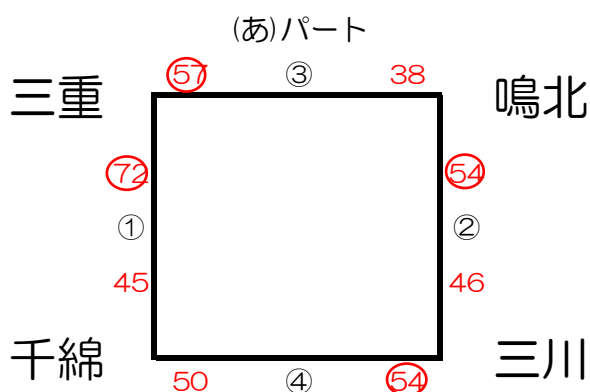

第2回長崎トライアルリーグ新人戦交流大会（初日）	
日時	11月30日（土）指導者会 9:00～ 試合開始 9:30～
会場	三川中学校（駐車場5台）
参加費	3000円（1日目の朝、指導者会の時に集めます。）
会場責任者	三川中学校 山下裕治

時間	Aコート	
①9:30	三重 VS 千綿	
	審判 鳴北	三川
②11:00	鳴北 VS 三川	
	審判 千綿	三重
休憩	昼食	
③13:00	鳴北 VS 三重	
	審判 三川	千綿
④14:30	三川 VS 千綿	
	審判 三重	鳴北
16:00	諸連絡	