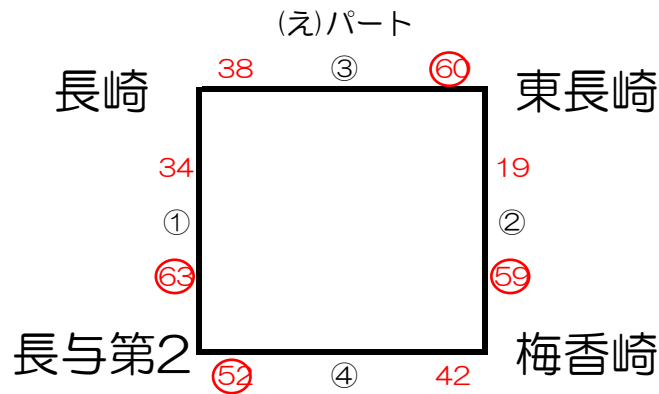

第2回長崎トライアルリーグ新人戦交流大会（初日）	
日時	11月30日（土）指導者会 9:00～ 試合開始 9:30～
会場	梅香崎中学校（駐車場2台・近隣有料駐車場有）
参加費	3000円（1日目の朝、指導者会の時に集めます。）
会場責任者	長崎中学校 高谷崇貴

時間	Aコート	
①9:30	長崎 VS 長与第2	
	審判 東長崎 梅香崎	
②11:00	東長崎 VS 梅香崎	
	審判 長与第2 長崎	
休憩	昼食	
③13:00	東長崎 VS 長崎	
	審判 梅香崎 長与第2	
④14:30	梅香崎 VS 長与第2	
	審判 長崎 東長崎	
16:00	諸連絡	

【諸連絡】

- ★開場は8:20です。（それより早く到着しないようにしてください。）
- ★練習は8:30から第2試合目のチーム、9:00から第1試合目のチームです。
- ★指導者会は9:00からステージで行います。
- ★TOは上記表の黄色枠チームが行いますのでご確認ください。
- ★駐車台数を守ってください。（近隣施設への無断駐車はやめてください。）
- ★弁当がらなどのゴミは責任もって持ち帰ってください。
- ★喫煙は指定場所で行いますよう宜しくお願いします。