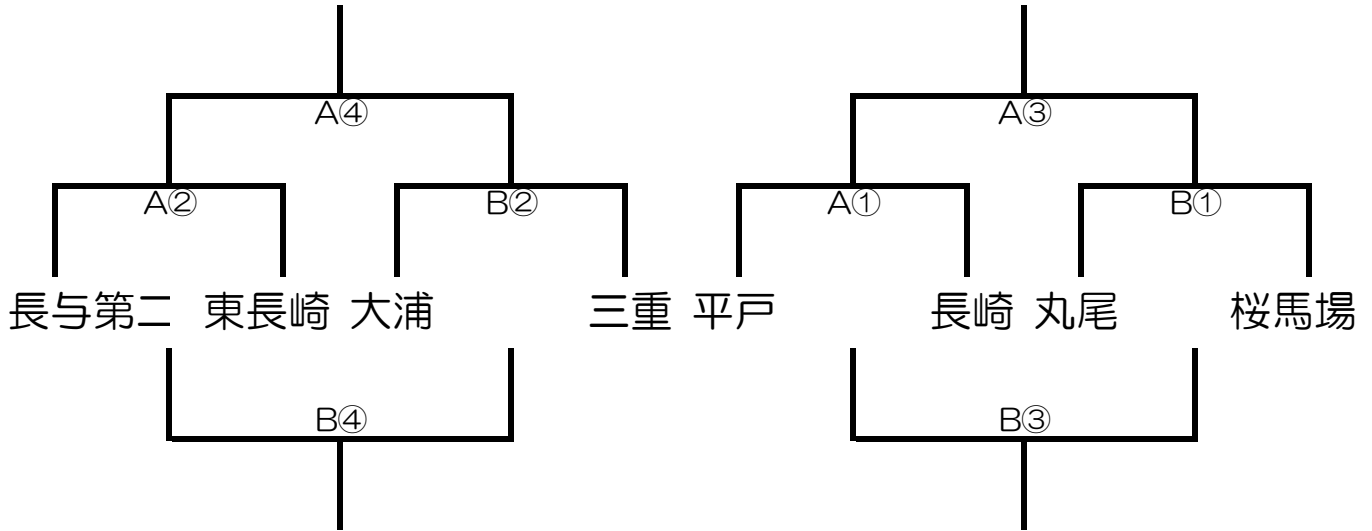

第3回長崎トライアルリーグ新人戦交流大会（2日目）

日 時	3月2日（日）指導者会 9:00～ 試合開始 9:30～
会 場	附属中学校（駐車台数各3台）
会場責任者	附属中学校丸山博文

1位パート

3位パート

順	開始時刻	対戦・審判割	
		Aコート	Bコート
①	9:30	三川 vs 千綿	附属 vs 川棚
		TO 琴海 ・ 小江原	TO 愛野 ・ 梅香崎
②	11:00	琴海 vs 小江原	愛野 vs 梅香崎
		TO 三川 ・ 千綿	TO 附属 ・ 川棚
休憩		昼食	
③	13:00	A①勝 vs B①勝	A1負 vs B1負
		A④で対戦する2チーム	B④で対戦する2チーム
④	14:30	A②勝 vs B②勝	A②負 vs B②負
		A③で対戦した2チーム	B③で対戦した2チーム
閉会式			

第3回長崎トライアルリーグ新人戦交流大会（2日目）

日 時	3月2日（日）指導者会 9:00～ 試合開始 9:30～
会 場	桜馬場中学校（駐車台数各1台・近隣の有料駐車場有）
会場責任者	桜馬場中学校津村美樹

2位パート

4位パート

順	開始時刻	対戦・審判割	
		Aコート	Bコート
①	9:30	平戸 vs 長崎	丸尾 vs 桜馬場
		TO 長与第二 ・ 東長崎	TO 大浦 ・ 三重
②	11:00	長与第二 vs 東長崎	大浦 vs 三重
		TO 平戸 ・ 長崎	TO 丸尾 ・ 桜馬場
休憩		昼食	
③	13:00	A①勝 vs B①勝	A1負 vs B1負
		A④で対戦する2チーム	B④で対戦する2チーム
④	14:30	A②勝 vs B②勝	A②負 vs B②負
		A③で対戦した2チーム	B③で対戦した2チーム
閉会式			