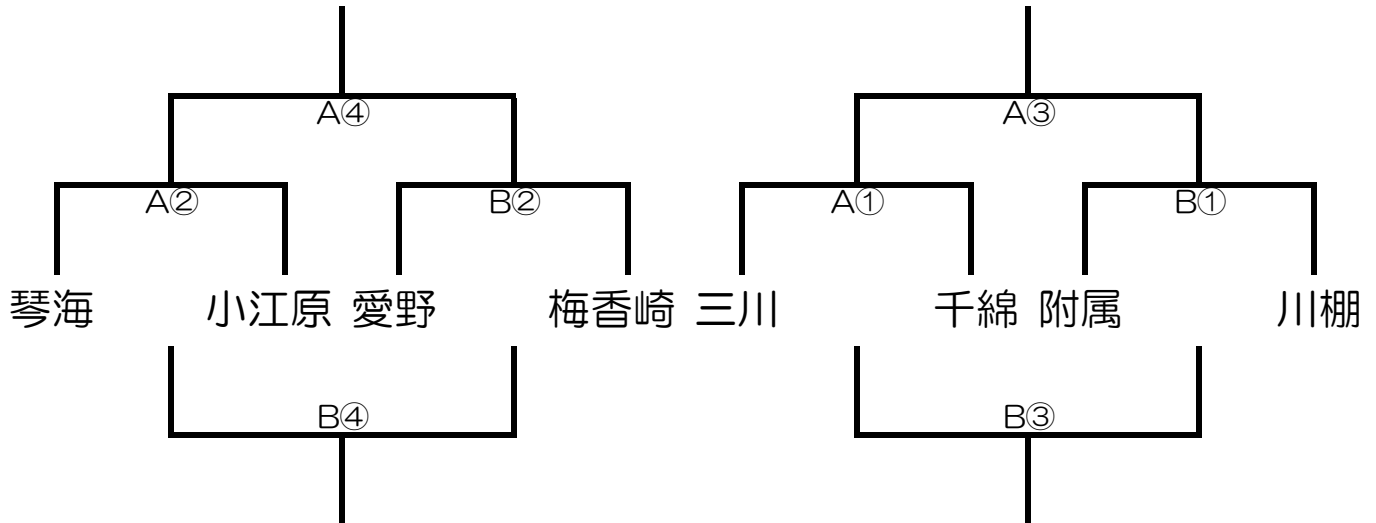

第3回長崎トライアルリーグ新人戦交流大会（2日目）

日 時	3月2日（日）指導者会 9:00～ 試合開始 9:30～
会 場	附属中学校（駐車台数各3台）
会場責任者	附属中学校丸山博文

1位パート

3位パート

順	開始時刻	対戦・審判割	
		Aコート	Bコート
①	9:30	三川 vs 千綿	附属 vs 川棚
		TO 琴海 ・ 小江原	TO 愛野 ・ 梅香崎
②	11:00	琴海 vs 小江原	愛野 vs 梅香崎
		TO 三川 ・ 千綿	TO 附属 ・ 川棚
休憩		昼食	
③	13:00	A①勝 vs B①勝	A1負 vs B1負
		A④で対戦する2チーム	B④で対戦する2チーム
④	14:30	A②勝 vs B②勝	A②負 vs B②負
		A③で対戦した2チーム	B③で対戦した2チーム
閉会式			

第3回長崎トライアルリーグ新人戦交流大会（2日目）

日 時	3月2日（日）指導者会 9:00～ 試合開始 9:30～
会 場	桜馬場中学校（駐車台数各1台・近隣の有料駐車場有）
会場責任者	桜馬場中学校津村美樹

2位パート

4位パート

順	開始時刻	対戦・審判割	
		Aコート	Bコート
①	9:30	平戸 vs 長崎	丸尾 vs 桜馬場
		TO 長与第二 ・ 東長崎	TO 大浦 ・ 三重
②	11:00	長与第二 vs 東長崎	大浦 vs 三重
		TO 平戸 ・ 長崎	TO 丸尾 ・ 桜馬場
休憩		昼食	
③	13:00	A①勝 vs B①勝	A1負 vs B1負
		A④で対戦する2チーム	B④で対戦する2チーム
④	14:30	A②勝 vs B②勝	A②負 vs B②負
		A③で対戦した2チーム	B③で対戦した2チーム
閉会式			