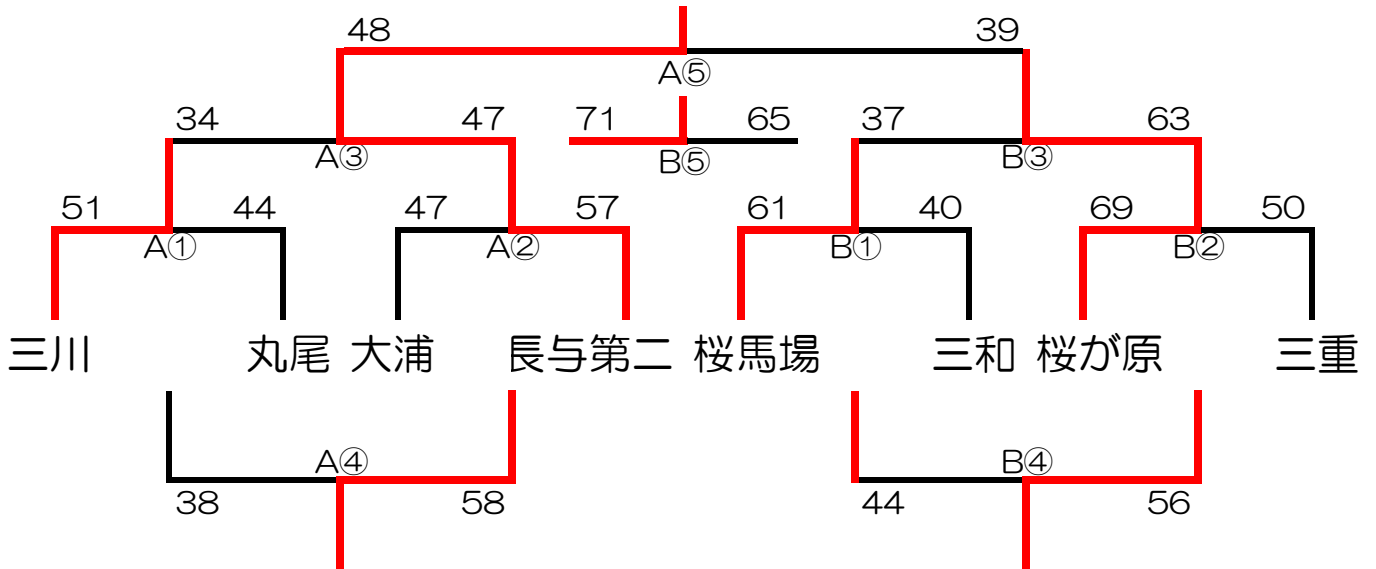

第4回長崎トライアルリーグ皐月杯（初日の結果）

試合	三川中学校 (あ)パート		
第一試合	三和	87 - 25	鹿島東部
第二試合	千綿	52 - 57	三川
第三試合	三和	50 - 29	千綿
第四試合	鹿島東部	33 - 71	三川
順位決定戦	三和	7 - 19	三川

試合	長崎中学校 (い)パート		
第一試合	東長崎	53 - 71	桜が原
第二試合	長与第二	69 - 43	長崎
第三試合	東長崎	62 - 78	長与第二
第四試合	長崎	31 - 65	桜が原
順位決定戦	桜が原	10 - 16	長与第二

試合	丸尾中学校 (う)パート		
第一試合	桜馬場	59 - 38	山澄
第二試合	真城	33 - 68	丸尾
第三試合	桜馬場	60 - 46	真城
第四試合	丸尾	53 - 36	山澄
順位決定戦	丸尾	14 - 21	桜馬場

試合	大浦中学校 (え)パート		
第一試合	三重	77 - 48	平戸
第二試合	愛野	45 - 65	大浦
第三試合	三重	56 - 55	愛野
第四試合	大浦	57 - 51	平戸
順位決定戦	大浦	15 - 19	三重

第4回長崎トライアルリーグ皐月杯（2日目）

日 時	3月2日（日）指導者会 8:30～ 試合開始 9:00～
会 場	桜馬場中学校（駐車台数各1台・近隣の有料駐車場有）
会場責任者	桜馬場中学校 津村

順	開始時刻	対戦・審判割			
		Aコート		Bコート	
①	9:00	三川 vs 丸尾	桜馬場 vs 三和		
		TO 大浦 ・ 長与第二	TO 桜が原 ・ 三重		
②	10:30	大浦 vs 長与第二	桜が原 vs 三重		
		TO 三川 ・ 丸尾	TO 桜馬場 ・ 三和		
インターバル					
③	12:30	A①勝 vs A②勝	B①勝 vs B②勝		
		A④で対戦する2チーム		B④で対戦する2チーム	
④	14:00	A①負 vs A②負	B①負 vs B②負		
		A③で対戦した2チーム		B③で対戦した2チーム	
⑤	15:30	A③勝 vs B③勝	A③負 vs B③負		
		打ち合わせで決定(公認優先)		打ち合わせで決定	
閉会式					