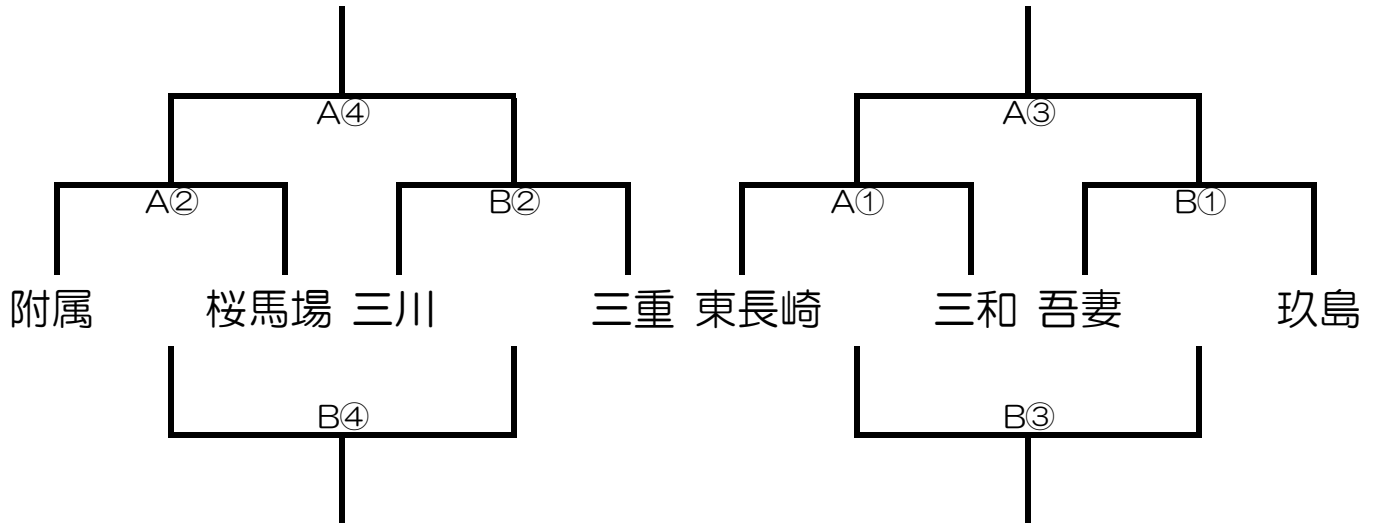

第6回長崎トリアルリーグ秋季交流大会（2日目）

| | |
|-------|-------------------------------|
| 日 時 | 10月5日（日）指導者会 9:00～ 試合開始 9:30～ |
| 会 場 | 附属中学校（駐車台数各4台） |
| 会場責任者 | 附属中学校 丸山 |

1位パート

3位パート

| 順 | 開始時刻 | 対戦・審判割 | |
|-----|-------|-------------------|-------------------|
| | | Aコート | Bコート |
| ① | 9:30 | 東長崎 vs 三和 | 吾妻 vs 玖島 |
| | | TO 附属 ・ 桜馬場 | TO 三川 ・ 三重 |
| ② | 11:00 | 附属 vs 桜馬場 | 三川 vs 三重 |
| | | TO 東長崎 ・ 三和 | TO 吾妻 ・ 玖島 |
| 休憩 | | 昼食 | |
| ③ | 13:00 | A①勝 vs B①勝 | A1負 vs B1負 |
| | | A④で対戦する2チーム | B④で対戦する2チーム |
| ④ | 14:30 | A②勝 vs B②勝 | A②負 vs B②負 |
| | | A③で対戦した2チーム | B③で対戦した2チーム |
| 閉会式 | | | |

第6回長崎トライアルリーグ秋季交流大会（2日目）

| | |
|-------|-------------------------------|
| 日 時 | 10月5日（日）指導者会 9:00～ 試合開始 9:30～ |
| 会 場 | 南山中学校（駐車台数各2台）※雨天時1台 |
| 会場責任者 | 南山中学校 三根 |

2位パート

4位パート

| 順 | 開始時刻 | 対戦・審判割 | | | |
|-----|-------|-------------|---------------|-------------|--|
| | | Aコート | | Bコート | |
| ① | 9:30 | 千綿 vs 日見 | 長崎 vs 丸尾 | | |
| | | TO 南山 ・ 大浦 | TO 西浦上 ・ 長与第二 | | |
| ② | 11:00 | 南山 vs 大浦 | 西浦上 vs 長与第二 | | |
| | | TO 千綿 ・ 日見 | TO 長崎 ・ 丸尾 | | |
| 休憩 | | 昼食 | | | |
| ③ | 13:00 | A①勝 vs B①勝 | A1負 vs B1負 | | |
| | | A④で対戦する2チーム | | B④で対戦する2チーム | |
| ④ | 14:30 | A②勝 vs B②勝 | A②負 vs B②負 | | |
| | | A③で対戦した2チーム | | B③で対戦した2チーム | |
| 閉会式 | | | | | |