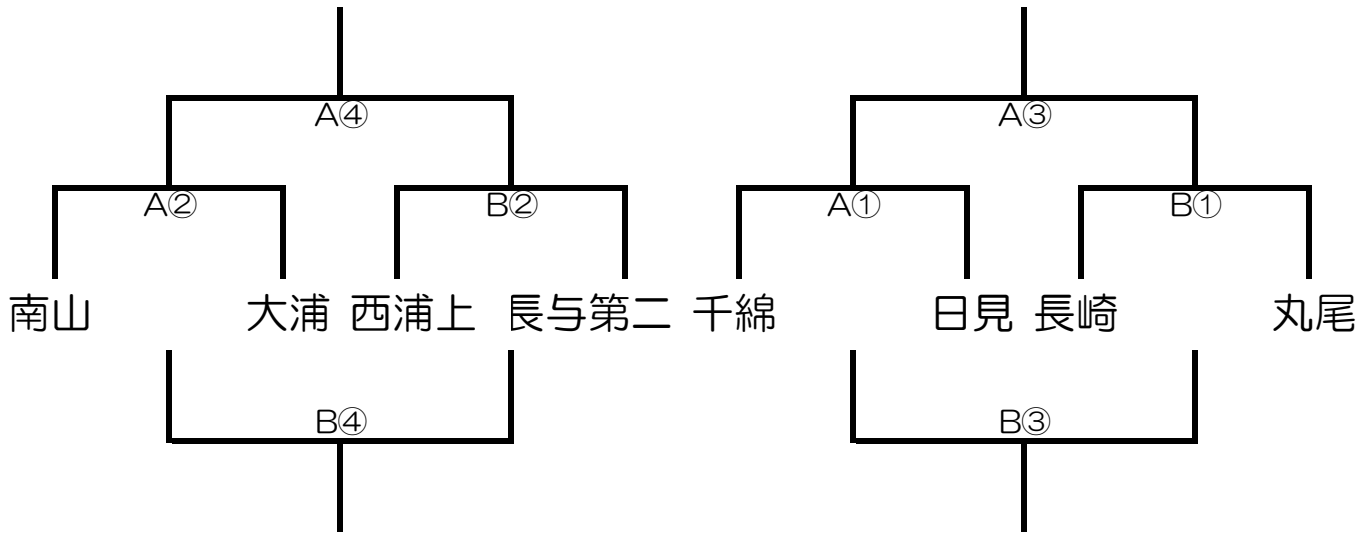

第6回長崎トリアルリーグ秋季交流大会（2日目）

| | |
|-------|-------------------------------|
| 日 時 | 10月5日（日）指導者会 9:00～ 試合開始 9:30～ |
| 会 場 | 附属中学校（駐車台数各4台） |
| 会場責任者 | 附属中学校 丸山 |

1位パート

3位パート

| 順 | 開始時刻 | 対戦・審判割 | |
|-----|-------|-------------------|-------------------|
| | | Aコート | Bコート |
| ① | 9:30 | 東長崎 vs 三和 | 吾妻 vs 玖島 |
| | | TO 附属 ・ 桜馬場 | TO 三川 ・ 三重 |
| ② | 11:00 | 附属 vs 桜馬場 | 三川 vs 三重 |
| | | TO 東長崎 ・ 三和 | TO 吾妻 ・ 玖島 |
| 休憩 | | 昼食 | |
| ③ | 13:00 | A①勝 vs B①勝 | A1負 vs B1負 |
| | | A④で対戦する2チーム | B④で対戦する2チーム |
| ④ | 14:30 | A②勝 vs B②勝 | A②負 vs B②負 |
| | | A③で対戦した2チーム | B③で対戦した2チーム |
| 閉会式 | | | |

第6回長崎トライアルリーグ秋季交流大会（2日目）

| | |
|-------|-------------------------------|
| 日 時 | 10月5日（日）指導者会 9:00～ 試合開始 9:30～ |
| 会 場 | 南山中学校（駐車台数各2台）※雨天時1台 |
| 会場責任者 | 南山中学校 三根 |

2位パート

4位パート

| 順 | 開始時刻 | 対戦・審判割 | | | |
|-----|-------|-------------|---------------|-------------|--|
| | | Aコート | | Bコート | |
| ① | 9:30 | 千綿 vs 日見 | 長崎 vs 丸尾 | | |
| | | TO 南山 ・ 大浦 | TO 西浦上 ・ 長与第二 | | |
| ② | 11:00 | 南山 vs 大浦 | 西浦上 vs 長与第二 | | |
| | | TO 千綿 ・ 日見 | TO 長崎 ・ 丸尾 | | |
| 休憩 | | 昼食 | | | |
| ③ | 13:00 | A①勝 vs B①勝 | A1負 vs B1負 | | |
| | | A④で対戦する2チーム | | B④で対戦する2チーム | |
| ④ | 14:30 | A②勝 vs B②勝 | A②負 vs B②負 | | |
| | | A③で対戦した2チーム | | B③で対戦した2チーム | |
| 閉会式 | | | | | |