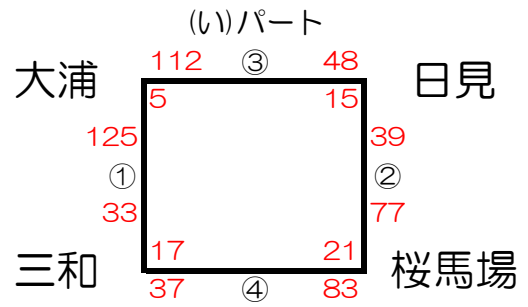

# 第6回長崎トライアルリーグ秋季交流戦（初日の結果）

## 附属会場