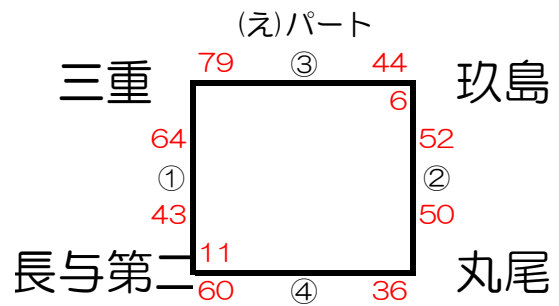

第6回長崎トライアルリーグ秋季交流戦（初日の結果）

附属会場

三川・丸尾会場