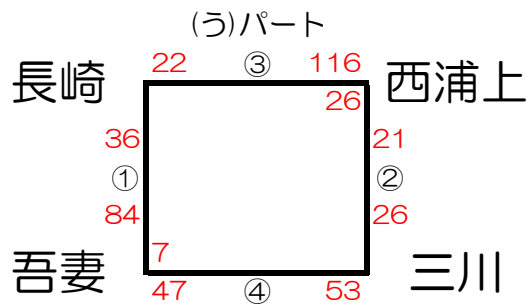

第6回長崎トライアルリーグ秋季交流戦（初日の結果）

附属会場

三川・丸尾会場