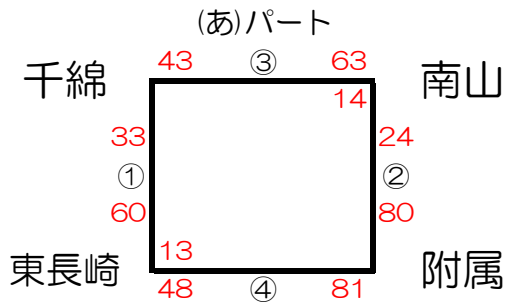

# 第6回長崎トライアルリーグ秋季交流戦（初日の結果）

## 附属会場